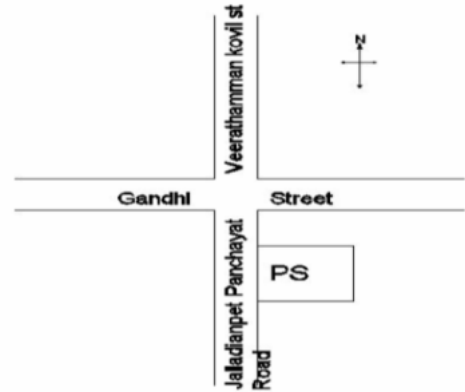

3. வாக்குச் சாவடியின் விவரங்கள்

<p>வாக்குச் சாவடியின் எண் மற்றும் பெயர் :</p> <p>446 - சென்னை ஆரம்பப் பள்ளி, பழைய மகாபலிபுரம் சாலை, சென்னை-600119</p> <p>வாக்குச் சாவடியின் முகவரி :</p> <p>சென்னை ஆரம்பப் பள்ளி, பழைய மகாபலிபுரம் சாலை, சென்னை-600119</p>	<p>வாக்குச் சாவடியின் வகைப்பாடு (ஆண்/பெண்/பொது)</p>	<p>துணை வாக்குச் சாவடிகளின் எண்ணிக்கை :</p> <p style="font-size: 24px;">0</p>
--	--	--

4. வாக்காளர்களின் எண்ணிக்கை

தொடங்கும் வரிசை எண்	முடியும் வரிசை எண்.	நிகர வாக்காளர்களின் எண்ணிக்கை			
		ஆண்	பெண்	மூன்றாம் பாலினம்	மொத்தம்
1	671	330	335	1	666

கையொப்பம்

Nazri Naksha

Google Map View

Polling Station Building Front View

Polling Station Front View

Cad View

Key MAP View

சட்டமன்றத் தொகுதியின் எண் மற்றும் பெயர் : 27-சோழிங்கநல்லூர்
பிரிவு எண் மற்றும் பெயர் 1-சோழிங்கநல்லூர், வார்டு 198 அக்கரைபிள்ளையார் கோயில் தெரு

பாகம் எண் : 446