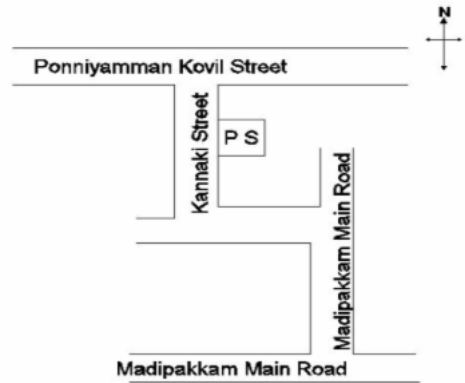

**Google Map View**

**Polling Station Building Front View**

**Polling Station Front View**

**Cad View**

**Key MAP View**

1 பெயர் : ஜெகதீசன் தந்தை பெயர்: ராஜு வீட்டு எண் : 1 வயது : 80 பாலினம் : ஆண்	TAU4253555 Photo is available	2 பெயர் : நடராஜன் தந்தை பெயர்: நாகசுப்ரமணியன் வீட்டு எண் : 1 வயது : 66 பாலினம் : ஆண்	FYL9523259 Photo is available	3 பெயர் : அறிவுக்கண்ணு கணவர் பெயர்: நடராஜன் வீட்டு எண் : 1 வயது : 62 பாலினம் : பெண்	FYL9522715 Photo is available
4 பெயர் : வேலுராஜ் தந்தை பெயர்: இராமசாமி வீட்டு எண் : 1 வயது : 61 பாலினம் : ஆண்	TAU5384896 Photo is available	# 5 பெயர் : இந்திரவேலு சு தந்தை பெயர்: மணி வீட்டு எண் : எண் 8 கிருபா இல்லம் 2வது தளம் வயது : 59 பாலினம் : ஆண்	TAU1404854 Photo is available	6 பெயர் : சியாமளா கணவர் பெயர்: இந்திரவேலு வீட்டு எண் : 1 வயது : 55 பாலினம் : பெண்	TAU1404383 Photo is available
7 பெயர் : முத்துலட்சுமி கணவர் பெயர்: வேலுராஜ் வீட்டு எண் : 1 வயது : 51 பாலினம் : பெண்	FYL9530213 Photo is available	8 பெயர் : வெங்கடகிருஷ்ணன் தந்தை பெயர்: நடராஜன் வீட்டு எண் : 1 வயது : 41 பாலினம் : ஆண்	FYL9526708 Photo is available	9 பெயர் : கார்த்திகேயன் தந்தை பெயர்: நடராஜன் வீட்டு எண் : 1 வயது : 39 பாலினம் : ஆண்	FYL9523267 Photo is available
10 பெயர் : அபிராமி தந்தை பெயர்: குமரேசன் வீட்டு எண் : 1பி லக்ஷ்மி அபார்ட்மென்ட்ஸ் வயது : 31 பாலினம் : பெண்	SGB2289643 Photo is available	11 பெயர் : சுப்ரமணியன் தந்தை பெயர்: இராமநாதன் வீட்டு எண் : 2 வயது : 65 பாலினம் : ஆண்	FYL9527367 Photo is available	12 பெயர் : சுந்தரி கணவர் பெயர்: சுப்ரமணியன் வீட்டு எண் : 2 வயது : 60 பாலினம் : பெண்	FYL9519331 Photo is available
13 பெயர் : மோனிஷா மோகன்தாஸ் கணவர் பெயர்: சஞ்சீவ் மதுசூதனன் வீட்டு எண் : 2/1,ஃப்ரஸ்ட் தளம் வயது : 37 பாலினம் : பெண்	TAU6713143 Photo is available	14 பெயர் : நவந்தம் கணவர் பெயர்: சண்முகம் வீட்டு எண் : 4 வயது : 42 பாலினம் : பெண்	TAU2810315 Photo is available	15 பெயர் : மதன்குமார் தந்தை பெயர்: சுந்தரமூர்த்தி வீட்டு எண் : 4 வயது : 41 பாலினம் : ஆண்	FYL9540899 Photo is available
16 பெயர் : ராஜலட்சுமி தந்தை பெயர்: சுந்தரமூர்த்தி வீட்டு எண் : 4 வயது : 39 பாலினம் : பெண்	FYL9546284 Photo is available	17 பெயர் : மனோகரன் தந்தை பெயர்: நடராஜன் வீட்டு எண் : 4 வயது : 36 பாலினம் : ஆண்	TAU1404599 Photo is available	18 பெயர் : சுந்தர ராஜன் தந்தை பெயர்: விட்டல் ராவ் வீட்டு எண் : 5 வயது : 76 பாலினம் : ஆண்	TAU3282753 Photo is available
19 பெயர் : வசந்தா கணவர் பெயர்: சுந்தரராஜன் வீட்டு எண் : 5 வயது : 71 பாலினம் : பெண்	TAU3282878 Photo is available	20 பெயர் : விஜயலட்சுமி கணவர் பெயர்: சுந்தரராஜன் வீட்டு எண் : 5 வயது : 65 பாலினம் : பெண்	FYL9508995 Photo is available	21 பெயர் : அருண் குமார் தந்தை பெயர்: சுந்தரராஜன் வீட்டு எண் : 5 வயது : 46 பாலினம் : ஆண்	TAU3282936 Photo is available
22 பெயர் : சரண்யா கணவர் பெயர்: அருண் குமார் வீட்டு எண் : 5 வயது : 41 பாலினம் : பெண்	TAU3282407 Photo is available	23 பெயர் : செளமியா தந்தை பெயர்: ஸ்ரீதர் வீட்டு எண் : 5 வயது : 29 பாலினம் : பெண்	TAU4004776 Photo is available	24 பெயர் : குமுதா கணவர் பெயர்: காசி வீட்டு எண் : 5எ வயது : 63 பாலினம் : பெண்	TAU5208178 Photo is available
25 பெயர் : ஏழுமலை தந்தை பெயர்: சண்முகம் வீட்டு எண் : 5எ வயது : 50 பாலினம் : ஆண்	TAU5207352 Photo is available	26 பெயர் : பத்மாசினி கணவர் பெயர்: கிருஷ்ணராஜ் வீட்டு எண் : 6 வயது : 83 பாலினம் : பெண்	FYL9528365 Photo is available	27 பெயர் : குமார் தந்தை பெயர்: விஜயா குமார் வீட்டு எண் : 6 வயது : 55 பாலினம் : ஆண்	TAU6347827 Photo is available
28 பெயர் : ஸ்ரீபிரியா கணவர் பெயர்: செளமிநாராயணன் வீட்டு எண் : 6 வயது : 52 பாலினம் : பெண்	FYL9521071 Photo is available	29 பெயர் : ஆராவமுதன் தந்தை பெயர்: கிருஷ்ணராஜ் வீட்டு எண் : 6 வயது : 51 பாலினம் : ஆண்	FYL9521733 Photo is available	30 பெயர் : வாசுதேவன் தந்தை பெயர்: கிருஷ்ணராஜ் வீட்டு எண் : 6 வயது : 49 பாலினம் : ஆண்	FYL9519844 Photo is available