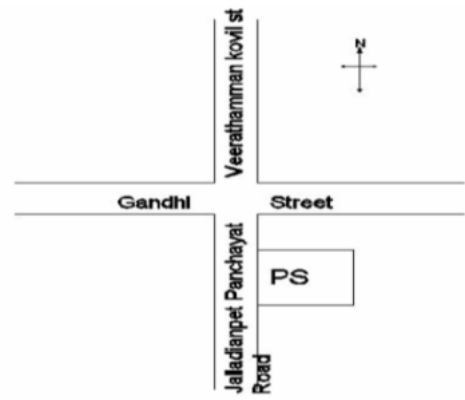

Google Map View

Polling Station Building Front View

Polling Station Front View

Cad View

Key MAP View

சட்டமன்றத் தொகுதியின் எண் மற்றும் பெயர் : 27-சோழிங்கநல்லூர்
பிரிவு எண் மற்றும் பெயர் 1-சோழிங்கநல்லூர், வார்டு 198 அம்பேத்கர் தெரு