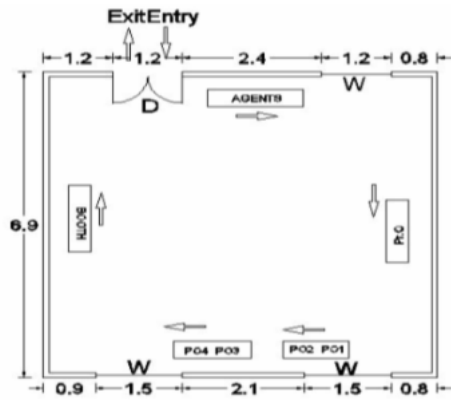

Google Map View

Polling Station Building Front View

Polling Station Front View

Cad View

Key MAP View

சட்டமன்றத் தொகுதியின் எண் மற்றும் பெயர் : 27-சோழிங்கநல்லூர்
பிரிவு எண் மற்றும் பெயர் 1-சோழிங்கநல்லூர், வார்டு 198 அம்பேத்கர் தெரு