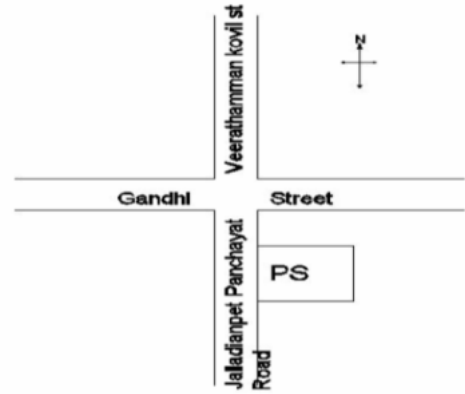

Google Map View

Polling Station Building Front View

Polling Station Front View

Cad View

Key MAP View

சட்டமன்றத் தொகுதியின் எண் மற்றும் பெயர் : 27-சோழிங்கநல்லூர்
பிரிவு எண் மற்றும் பெயர் 1-ஜல்லடியான்பேட்டை, வார்டு 191 கழைக்கூத்து நகர்