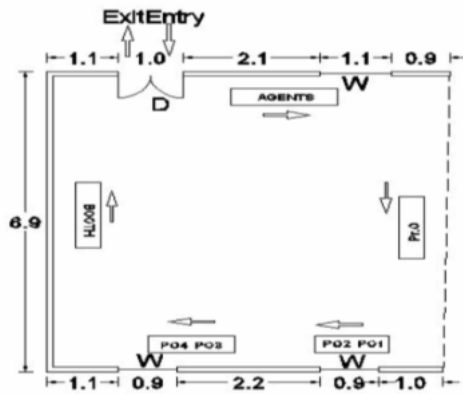

Google Map View

Polling Station Building Front View

Polling Station Front View

Cad View

Key MAP View

சட்டமன்றத் தொகுதியின் எண் மற்றும் பெயர் : 27-சோழிங்கநல்லூர்
பிரிவு எண் மற்றும் பெயர் 1-ஜல்லடியான்பேட்டை, வார்டு 191 கழைக்கூத்து நகர்