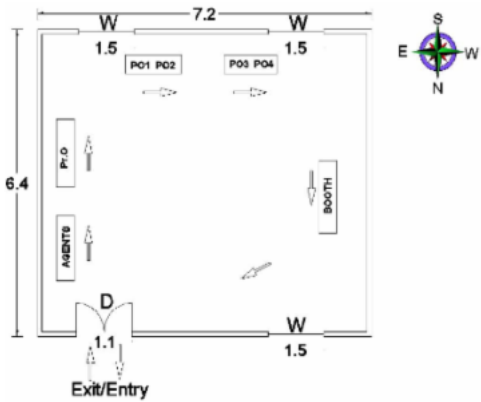

**Google Map View**

**Polling Station Building Front View**

**Polling Station Front View**

**Cad View**

**Key MAP View**

1 பெயர் : ராணி கணவர் பெயர்: கர்ணன் வீட்டு எண் : 1 வயது : 62 பாலினம் : பெண் Photo is available	TAU3703311	2 பெயர் : அபிநயா தந்தை பெயர்: மதியழகன் வீட்டு எண் : 1 வயது : 25 பாலினம் : பெண் Photo is available	TAU5745955	3 பெயர் : பவித்ரா கணவர் பெயர்: ஆறுமுகம் வீட்டு எண் : 1-525 வயது : 32 பாலினம் : பெண் Photo is available	TAU3703329
4 பெயர் : தணிகை கணவர் பெயர்: பாலாஜி வீட்டு எண் : 2 வயது : 50 பாலினம் : பெண் Photo is available	TAU3078128	5 பெயர் : விமலா கணவர் பெயர்: நாகலிங்கம் வீட்டு எண் : 2 வயது : 31 பாலினம் : பெண் Photo is available	TAU3078110	6 பெயர் : மீனா தாயின் பெயர்: லட்சுமி வீட்டு எண் : 2/390 வயது : 28 பாலினம் : பெண் Photo is available	TAU6041313
7 பெயர் : ஆய்ஷா கணவர் பெயர்: சம்சுதீன் வீட்டு எண் : 3 வயது : 71 பாலினம் : பெண் Photo is available	TAU4747440	8 பெயர் : செல்வராஜி தந்தை பெயர்: வேலு வீட்டு எண் : 3 வயது : 60 பாலினம் : ஆண் Photo is available	TAU4747416	9 பெயர் : ஹாஜா தந்தை பெயர்: மஸ்தான் வீட்டு எண் : 3 வயது : 57 பாலினம் : ஆண் Photo is available	TAU3078011
10 பெயர் : கோவிந்தம்மாள் கணவர் பெயர்: கணேசன் வீட்டு எண் : 3 வயது : 55 பாலினம் : பெண் Photo is available	TAU4605168	11 பெயர் : அக்பர் உசேன் தந்தை பெயர்: மஜித் வீட்டு எண் : 3 வயது : 54 பாலினம் : பெண் Photo is available	TAU4605150	12 பெயர் : செல்வி கணவர் பெயர்: செல்வராஜி வீட்டு எண் : 3 வயது : 52 பாலினம் : பெண் Photo is available	TAU4747457
13 பெயர் : சீதா கணவர் பெயர்: கண்ணையன் வீட்டு எண் : 3 வயது : 50 பாலினம் : பெண் Photo is available	TAU4151585	14 பெயர் : இப்ராஹிம் இதரர் பெயர்: சம்சுதீன் வீட்டு எண் : 3 வயது : 48 பாலினம் : ஆண் Photo is available	TAU4747432	15 பெயர் : தாண்டவராயன் தந்தை பெயர்: செல்வராஜ் வீட்டு எண் : 3 வயது : 47 பாலினம் : ஆண் Photo is available	TAU4435335
16 பெயர் : கர்முநிஷா கணவர் பெயர்: காஜாவலி வீட்டு எண் : 3 வயது : 47 பாலினம் : பெண் Photo is available	TAU3078029	17 பெயர் : கண்ணியம்மால் தந்தை பெயர்: தேவராஜ் வீட்டு எண் : 3 வயது : 44 பாலினம் : ஆண் Photo is available	TAU4435244	18 பெயர் : அனீதா கணவர் பெயர்: பாண்டியன் வீட்டு எண் : 3 வயது : 41 பாலினம் : பெண் Photo is available	TAU3921731
19 பெயர் : இருதயதாஸ் தந்தை பெயர்: மாசிலாமணி வீட்டு எண் : 3 வயது : 37 பாலினம் : ஆண் Photo is available	TAU4747002	20 பெயர் : சத்தியவேணி தந்தை பெயர்: தாண்டவராயன் வீட்டு எண் : 3 வயது : 37 பாலினம் : ஆண் Photo is available	TAU4435327	21 பெயர் : கல்வி கணவர் பெயர்: ராஜேந்திரன் வீட்டு எண் : 3 வயது : 36 பாலினம் : பெண் Photo is available	TAU4435582
22 பெயர் : சரிதா கணவர் பெயர்: மாரகப்பந்து வீட்டு எண் : 3 வயது : 35 பாலினம் : பெண் Photo is available	TAU3921871	23 பெயர் : மகேஷ்வரி தந்தை பெயர்: ஆனந்தன் வீட்டு எண் : 3 வயது : 35 பாலினம் : ஆண் Photo is available	TAU4435350	24 பெயர் : ராயப்பன் தந்தை பெயர்: மாசிலாமணி வீட்டு எண் : 3 வயது : 35 பாலினம் : ஆண் Photo is available	TAU4746970
25 பெயர் : நாகராஜ் தந்தை பெயர்: கண்ணையன் வீட்டு எண் : 3 வயது : 33 பாலினம் : ஆண் Photo is available	TAU4151528	26 பெயர் : ஆதிலட்சுமி கணவர் பெயர்: ஜெகதீஷ் வீட்டு எண் : 3 வயது : 32 பாலினம் : பெண் Photo is available	TAU3077898	27 பெயர் : அந்தோணிசாமி தந்தை பெயர்: மாசிலாமணி வீட்டு எண் : 3 வயது : 32 பாலினம் : ஆண் Photo is available	TAU4747226
28 பெயர் : அரவிந்த் தந்தை பெயர்: வைரமணி வீட்டு எண் : 3 வயது : 31 பாலினம் : ஆண் Photo is available	TAU3077914	29 பெயர் : சங்கர்லிங்கம் தந்தை பெயர்: பாலாஜி வீட்டு எண் : 3 வயது : 31 பாலினம் : ஆண் Photo is available	TAU3078136	30 பெயர் : திருமூர்த்தி தந்தை பெயர்: கணேசன் வீட்டு எண் : 3 வயது : 30 பாலினம் : ஆண் Photo is available	TAU3393782