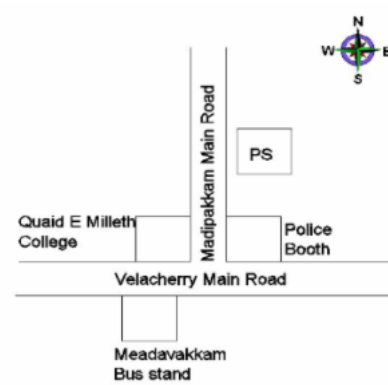

Key MAP View