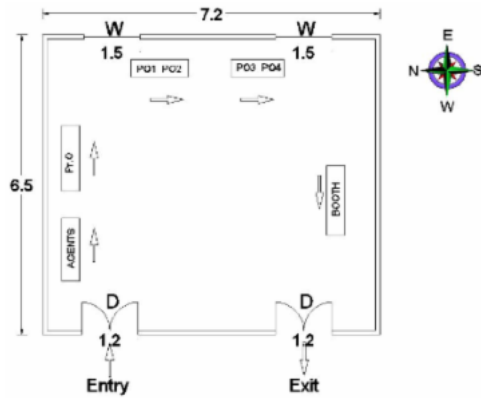

Google Map View

Polling Station Building Front View

Polling Station Front View

Cad View

Key MAP View

சட்டமன்றத் தொகுதியின் எண் மற்றும் பெயர் : 27-சோழிங்கநல்லூர்  
பிரிவு எண் மற்றும் பெயர் 1-ஜல்லடியான்பேட்டை, வார்டு 191 ராஜேஸ்வரி தெரு