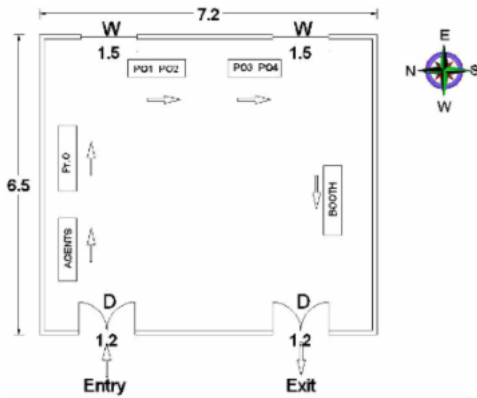

Google Map View

Polling Station Building Front View

Polling Station Front View

Cad View

Key MAP View

சட்டமன்றத் தொகுதியின் எண் மற்றும் பெயர் : 27-சோழிங்கநல்லூர்
பிரிவு எண் மற்றும் பெயர் 1-ஜல்லடியான்பேட்டை, வார்டு 191 திருவள்ளூர் நகர் 5வது தெரு