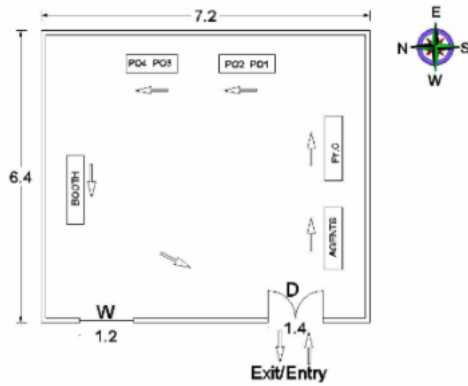

Google Map View

Polling Station Building Front View

Polling Station Front View

Cad View

Key MAP View

சட்டமன்றத் தொகுதியின் எண் மற்றும் பெயர் : 27-சோழிங்கநல்லூர்
பிரிவு எண் மற்றும் பெயர் 1-ஜல்லடியான்பேட்டை, வார்டு 191 ரைஸ் மில் ரோடு