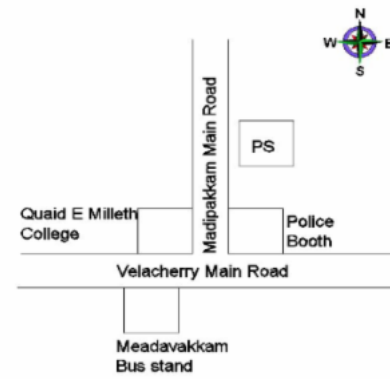

Google Map View

Polling Station Building Front View

Polling Station Front View

Cad View

Key MAP View

சட்டமன்றத் தொகுதியின் எண் மற்றும் பெயர் : 27-சோழிங்கநல்லூர்
பிரிவு எண் மற்றும் பெயர் 1-ஜல்லடியான்பேட்டை, வார்டு 191 ரைஸ் மில் ரோடு