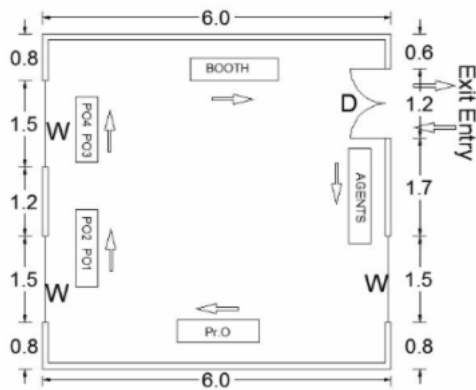

வாக்காளர் பதிவு அலுவலரின்
கையொப்பம்

Nazri Naksha

Google Map View

Polling Station Building Front View

Polling Station Front View

Cad View

Key MAP View

சட்டமன்றத் தொகுதியின் எண் மற்றும் பெயர் : 27-சோழிங்கநல்லூர் பிரிவு எண் மற்றும் பெயர் 1-ஜல்லடியான்பேட்டை, வார்டு 191 வேதாச்சலம் தெரு