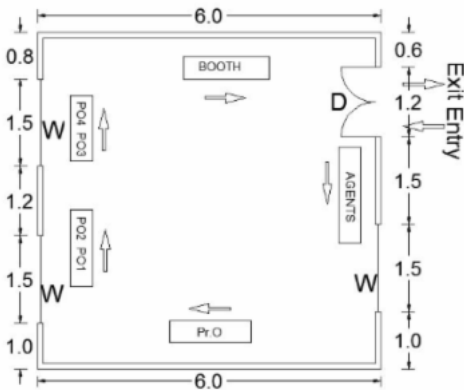

Google Map View

Polling Station Building Front View

Polling Station Front View

Cad View

Key MAP View

சட்டமன்றத் தொகுதியின் எண் மற்றும் பெயர் : 27-சோழிங்கநல்லூர்
பிரிவு எண் மற்றும் பெயர் 1-ஜல்லடியான்பேட்டை, வார்டு 191 லக்ஷ்மிநகர் மெயின் ரோடு