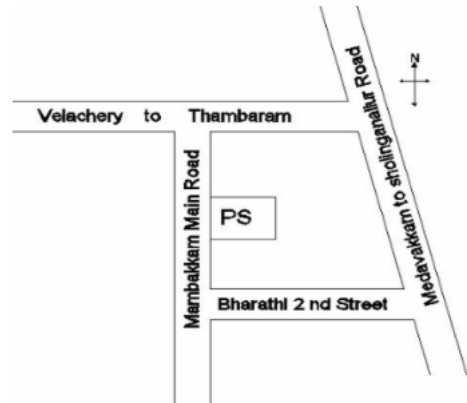

Google Map View

Polling Station Building Front View

Polling Station Front View

Cad View

Key MAP View

சட்டமன்றத் தொகுதியின் எண் மற்றும் பெயர் : 27-சோழிங்கநல்லூர்
பிரிவு எண் மற்றும் பெயர் 1-ஜல்லடியான்பேட்டை, வார்டு 191 லக்ஷ்மிநகர் மெயின் ரோடு