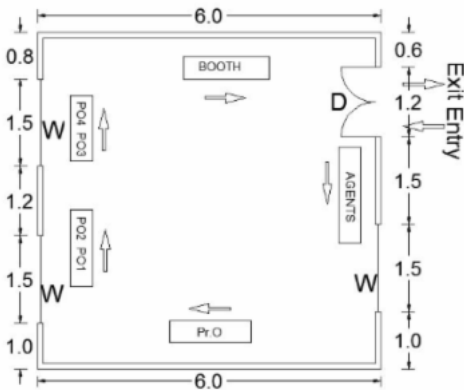

**Google Map View**

**Polling Station Building Front View**

**Polling Station Front View**

**Cad View**

**Key MAP View**

சட்டமன்றத் தொகுதியின் எண் மற்றும் பெயர் : 27-சோழிங்கநல்லூர் பிரிவு எண் மற்றும் பெயர் 1-ஜல்லடியான்பேட்டை, வார்டு 191 பாலாஜி தெரு