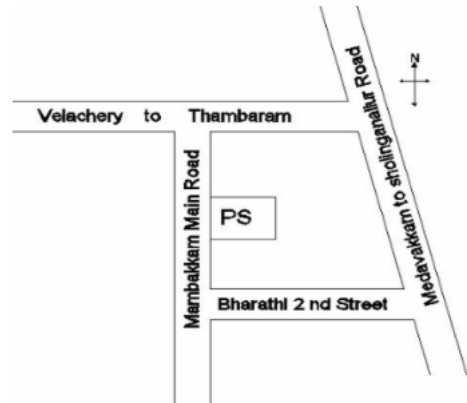

**Google Map View**

**Polling Station Building Front View**

**Polling Station Front View**

**Cad View**

**Key MAP View**

சட்டமன்றத் தொகுதியின் எண் மற்றும் பெயர் : 27-சோழிங்கநல்லூர் பிரிவு எண் மற்றும் பெயர் 1-ஜல்லடியான்பேட்டை, வார்டு 191 பாலாஜி தெரு