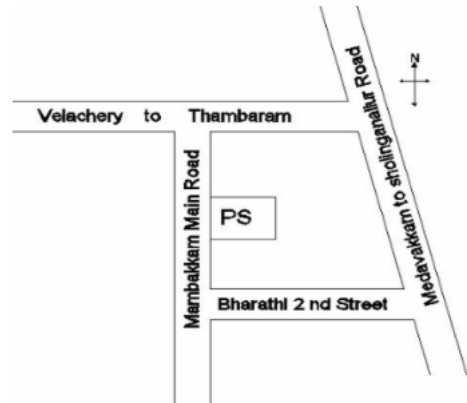

Key MAP View