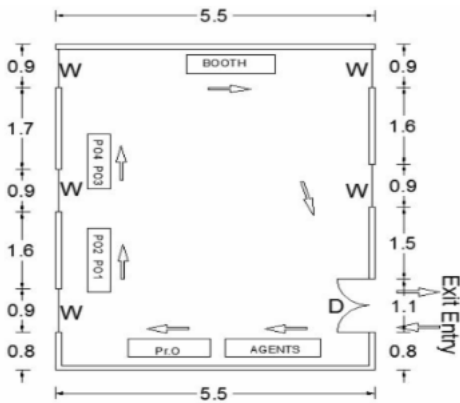

Nazri Naksha

Google Map View

Polling Station Building Front View

Polling Station Front View

Cad View

Key MAP View

1 பெயர் : லதா கணவர் பெயர்: கணபதி வீட்டு எண் : 4 வயது : 40 பாலினம் : பெண்	TAU1622042 Photo is available	2 பெயர் : பிரேமலதா தந்தை பெயர்: ராதாகிருஷ்ணன் வீட்டு எண் : 4 வயது : 33 பாலினம் : பெண்	TAU2780682 Photo is available	3 பெயர் : நந்தினி தந்தை பெயர்: புல்கானனி வீட்டு எண் : 4-4 வயது : 38 பாலினம் : பெண்	TAU0208785 Photo is available
4 பெயர் : மாலினி தந்தை பெயர்: புல்கானின் வீட்டு எண் : 4-4 வயது : 35 பாலினம் : பெண்	TAU0675926 Photo is available	5 பெயர் : பிரசாந்த் தந்தை பெயர்: புல்கானின் வீட்டு எண் : 4-4 வயது : 33 பாலினம் : ஆண்	TAU0676247 Photo is available	6 பெயர் : ராஜா தந்தை பெயர்: ரவி வீட்டு எண் : 4/5 வயது : 37 பாலினம் : ஆண்	TAU6406763 Photo is available
7 பெயர் : பொடிக்கட் மேரி கணவர் பெயர்: தியூசியச் ரோச் வீட்டு எண் : 4/6 வயது : 67 பாலினம் : பெண்	TAU5740824 Photo is available	8 பெயர் : டோமினிக்ராஜன் தந்தை பெயர்: பாஸ்டின்குருஸ் வீட்டு எண் : 4-7 வயது : 57 பாலினம் : ஆண்	TAU0208819 Photo is available	9 பெயர் : வெர்ஜினாபேட்ளி தந்தை பெயர்: டோமினிக்ராஜன் வீட்டு எண் : 4-7 வயது : 53 பாலினம் : பெண்	TAU0208827 Photo is available
10 பெயர் : எட்வின் கெண்டு தந்தை பெயர்: டோமினிக் ராஜன் வீட்டு எண் : 4/7 வயது : 27 பாலினம் : ஆண்	TAU5754189 Photo is available	11 பெயர் : சைனி செனிபா தந்தை பெயர்: டோமினிக் ராஜன் வீட்டு எண் : 4/7 வயது : 24 பாலினம் : பெண்	TAU5753850 Photo is available	12 பெயர் : ரேணுகாதேவி கணவர் பெயர்: பாஸ்கர் வீட்டு எண் : 4-11 வயது : 56 பாலினம் : பெண்	TAU0675744 Photo is available
13 பெயர் : சாமிக்கண்ணு தந்தை பெயர்: ஜெயக்கொடி வீட்டு எண் : 4-12 வயது : 52 பாலினம் : ஆண்	TAU0208835 Photo is available	14 பெயர் : இந்திராஜோதி கணவர் பெயர்: சாமிகண்ணு வீட்டு எண் : 4-12 வயது : 46 பாலினம் : பெண்	TAU0208843 Photo is available	15 பெயர் : வேலுமணி தந்தை பெயர்: பழனிசாமி வீட்டு எண் : 4-12 வயது : 42 பாலினம் : ஆண்	TAU0676106 Photo is available
16 பெயர் : முத்துலக்ஷ்மி கணவர் பெயர்: வேலுமணி வீட்டு எண் : 4-12 வயது : 35 பாலினம் : பெண்	TAU0677096 Photo is available	17 பெயர் : முஹம்மத் ரஃபிக் தந்தை பெயர்: ஷெளகத் அலி வீட்டு எண் : 4/15 வயது : 41 பாலினம் : ஆண்	TAU6988927 Photo is available	18 பெயர் : ரியானா கணவர் பெயர்: முஹம்மத் ரஃபிக் வீட்டு எண் : 4/15 வயது : 33 பாலினம் : பெண்	TAU6988950 Photo is available
19 பெயர் : கோபிநாத் தந்தை பெயர்: தமிழரசன் வீட்டு எண் : 4/15 வயது : 27 பாலினம் : ஆண்	TAU4900304 Photo is available	20 பெயர் : தமிழரசன் தந்தை பெயர்: நடராஜன் வீட்டு எண் : 4-15B வயது : 72 பாலினம் : ஆண்	TAU4440608 Photo is available	21 பெயர் : ராஜேஸ்வரி கணவர் பெயர்: தங்கராஜ் வீட்டு எண் : 4-17 வயது : 63 பாலினம் : பெண்	TAU2630275 Photo is available
22 பெயர் : பாஸ்கர் தந்தை பெயர்: தங்கராஜ் வீட்டு எண் : 4-17 வயது : 36 பாலினம் : ஆண்	TAU1622059 Photo is available	23 பெயர் : வைமல தந்தை பெயர்: சந்திரன் வீட்டு எண் : 4/18 வயது : 63 பாலினம் : பெண்	TAU5185723 Photo is available	24 பெயர் : கோபிநாத் தந்தை பெயர்: கிருஷ்ணன் வீட்டு எண் : 4-19 வயது : 48 பாலினம் : ஆண்	TAU3086790 Photo is available
25 பெயர் : நவீன் குமார் தந்தை பெயர்: தங்கராஜ் வீட்டு எண் : 4-19 வயது : 34 பாலினம் : ஆண்	TAU1621952 Photo is available	26 பெயர் : வைஷ்ணவி கணவர் பெயர்: தங்கராஜ் வீட்டு எண் : 4-19 வயது : 33 பாலினம் : பெண்	TAU1622034 Photo is available	27 பெயர் : கோகுலகிருஷ்ணன் தந்தை பெயர்: தாமோதரன் வீட்டு எண் : 4-20 வயது : 41 பாலினம் : ஆண்	EZZ1100114 Photo is available
28 பெயர் : மணி தந்தை பெயர்: தாமோதரன் வீட்டு எண் : 4-20 வயது : 39 பாலினம் : ஆண்	TAU0208777 Photo is available	29 பெயர் : ஜெயச்சந்தர் தந்தை பெயர்: சத்யநாராயணமூர்த்தி வீட்டு எண் : 4/23 வயது : 26 பாலினம் : ஆண்	TAU5783949 Photo is available	30 பெயர் : சங்கர் விக்கென்ஷ் தந்தை பெயர்: சத்யா நாராயணமூர்த்தி வீட்டு எண் : 4/23 வயது : 23 பாலினம் : ஆண்	TAU6028526 Photo is available