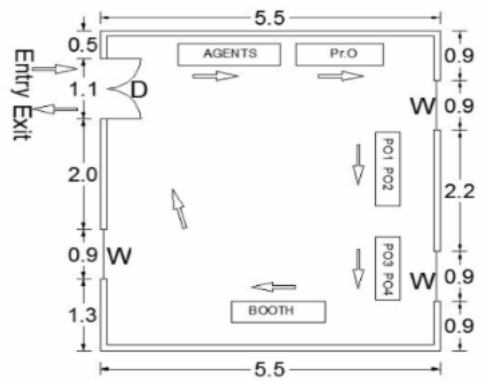

**Google Map View**

**Polling Station Building Front View**

**Polling Station Front View**

**Cad View**

**Key MAP View**

1 பெயர் : மைதிலி தந்தை பெயர்: பழனி வீட்டு எண் : 1/169 வயது : 25 பாலினம் : பெண்	TAU5820642 Photo is available	2 பெயர் : புவனேஷ் தந்தை பெயர்: ரவி வீட்டு எண் : 3/220 வயது : 23 பாலினம் : ஆண்	TAU6080899 Photo is available	3 பெயர் : சினேகா தந்தை பெயர்: ரஜினி வீட்டு எண் : 3/444 வயது : 24 பாலினம் : பெண்	TAU5821996 Photo is available
4 பெயர் : தட்சிணாமூர்த்தி தந்தை பெயர்: சின்னசாமி வீட்டு எண் : 4 வயது : 77 பாலினம் : ஆண்	TAU0209239 Photo is available	5 பெயர் : லலிதா கணவர் பெயர்: தட்சிணாமூர்த்தி வீட்டு எண் : 4 வயது : 71 பாலினம் : பெண்	TAU0209247 Photo is available	6 பெயர் : மீனா கணவர் பெயர்: வையாபுரி வீட்டு எண் : 4 வயது : 62 பாலினம் : பெண்	TAU0209353 Photo is available
7 பெயர் : ராஜகோபால் தந்தை பெயர்: முருகன் வீட்டு எண் : 4 வயது : 62 பாலினம் : ஆண்	TAU4751558 Photo is available	8 பெயர் : சிவசுந்தர் தந்தை பெயர்: பலராமன் வீட்டு எண் : 4 வயது : 59 பாலினம் : ஆண்	TAU0209320 Photo is available	9 பெயர் : இராஜேந்திரன் தந்தை பெயர்: சீராளன் வீட்டு எண் : 4 வயது : 56 பாலினம் : ஆண்	TAU3925161 Photo is available
10 பெயர் : சரவணன் தந்தை பெயர்: சுப்பரமணியன் வீட்டு எண் : 4 வயது : 55 பாலினம் : ஆண்	TAU4440731 Photo is available	11 பெயர் : அமுதா கணவர் பெயர்: சிவசுந்தர் வீட்டு எண் : 4 வயது : 49 பாலினம் : பெண்	TAU0209338 Photo is available	12 பெயர் : முருகன் தந்தை பெயர்: ஏழுமலை வீட்டு எண் : 4 வயது : 49 பாலினம் : ஆண்	TAU4751343 Photo is available
13 பெயர் : முருகேசன் தந்தை பெயர்: செல்லையா வீட்டு எண் : 4 வயது : 49 பாலினம் : ஆண்	TAU4155867 Photo is available	14 பெயர் : எப்சிபாமகேஸ்வரி கணவர் பெயர்: இராஜேந்திரன் வீட்டு எண் : 4 வயது : 47 பாலினம் : பெண்	TAU3925153 Photo is available	15 பெயர் : சாந்தி கணவர் பெயர்: ரவி வீட்டு எண் : 4 வயது : 46 பாலினம் : பெண்	TAU4751533 Photo is available
16 பெயர் : நாகலட்சுமி தந்தை பெயர்: தட்சிணாமூர்த்தி வீட்டு எண் : 4 வயது : 41 பாலினம் : பெண்	TAU0209254 Photo is available	17 பெயர் : காஞ்சனா கணவர் பெயர்: லிங்கப்பன் வீட்டு எண் : 4 வயது : 41 பாலினம் : பெண்	TAU4751335 Photo is available	18 பெயர் : ராம்குமார் தந்தை பெயர்: கிருஷ்ணமூர்த்தி வீட்டு எண் : 4 வயது : 40 பாலினம் : ஆண்	TAU4751418 Photo is available
19 பெயர் : சதிஷ்குமார் தந்தை பெயர்: மதியழகன் வீட்டு எண் : 4 வயது : 39 பாலினம் : ஆண்	TAU3086972 Photo is available	20 பெயர் : முத்துகுமரன் தந்தை பெயர்: ராஜாராமன் வீட்டு எண் : 4 வயது : 38 பாலினம் : ஆண்	TAU0209270 Photo is available	21 பெயர் : சும்தி தந்தை பெயர்: டில்லிபாபு வீட்டு எண் : 4 வயது : 38 பாலினம் : பெண்	TAU4751384 Photo is available
22 பெயர் : யமுனா பிரியா கணவர் பெயர்: ராம்குமார் வீட்டு எண் : 4 வயது : 37 பாலினம் : பெண்	TAU4751426 Photo is available	23 பெயர் : சக்தி பிரியா தந்தை பெயர்: துரைராஜ் வீட்டு எண் : 4 வயது : 36 பாலினம் : பெண்	TAU4751350 Photo is available	24 பெயர் : ஆனந்தன் தந்தை பெயர்: ராஜாராமன் வீட்டு எண் : 4 வயது : 36 பாலினம் : ஆண்	TAU0209288 Photo is available
25 பெயர் : பானுமதி தந்தை பெயர்: ராஜவேலு வீட்டு எண் : 4 வயது : 35 பாலினம் : பெண்	TAU0341347 Photo is available	26 பெயர் : மகாலட்சுமி தாயின் பெயர்: சிவகாமி வீட்டு எண் : 4 வயது : 35 பாலினம் : பெண்	TAU3398351 Photo is available	# 27 பெயர் : முகமது நசீபுல்லா எம் தந்தை பெயர்: முகைதீன் அப்துல் வீட்டு எண் : 4 வயது : 34 பாலினம் : ஆண்	TAU3088119 Photo is available
28 பெயர் : திவ்யா கணவர் பெயர்: ரவி வீட்டு எண் : 4 வயது : 28 பாலினம் : பெண்	TAU4751459 Photo is available	29 பெயர் : குமார் தந்தை பெயர்: கண்ணன் வீட்டு எண் : 4 வயது : 28 பாலினம் : ஆண்	TAU4440723 Photo is available	30 பெயர் : பத்மாவதி தந்தை பெயர்: வெங்கடேசன் வீட்டு எண் : 4 வயது : 28 பாலினம் : பெண்	TAU4156030 Photo is available