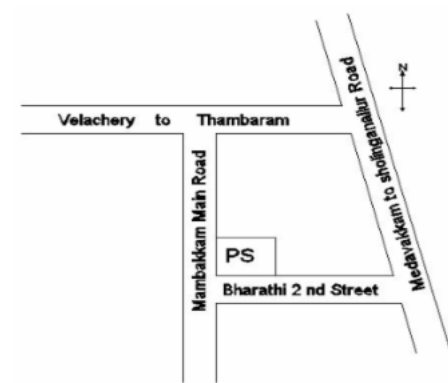

Key MAP View