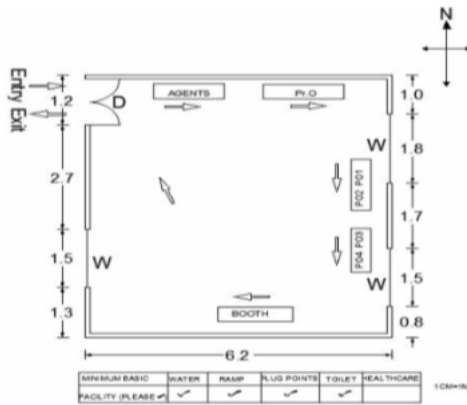

Google Map View

Polling Station Building Front View

Polling Station Front View

Cad View

Key MAP View

1 பெயர் : முத்துநாச்சியார் கணவர் பெயர்: செல்லபாண்டி வீட்டு எண் : 3 வயது : 50 பாலினம் : பெண் Photo is available TAU0341404	2 பெயர் : லக்ஷ்மி கணவர் பெயர்: முனியன் வீட்டு எண் : 3/314 வயது : 60 பாலினம் : பெண் Photo is available TAU5114970	3 பெயர் : நாகலட்சுமி கணவர் பெயர்: முருகன் வீட்டு எண் : 3-508 வயது : 42 பாலினம் : பெண் Photo is available TAU0208637
#2 4 பெயர் : பாலசுப்ரமணியன் இ ஏஸ் தந்தை பெயர்: சுடலைமுத்து வீட்டு எண் : 4 வயது : 56 பாலினம் : ஆண் Photo is available TAU0341396	5 பெயர் : மல்லிகா கணவர் பெயர்: ராஜாசின்று வீட்டு எண் : 4 வயது : 52 பாலினம் : பெண் Photo is available TAU4751707	6 பெயர் : அருணாச்சலம் தந்தை பெயர்: திருநாவுக்கரசு வீட்டு எண் : 4 வயது : 52 பாலினம் : ஆண் Photo is available TAU4751681
7 பெயர் : சாம் குளோபென் தந்தை பெயர்: ராஜாசிங் வீட்டு எண் : 4 வயது : 28 பாலினம் : ஆண் Photo is available TAU4751699	8 பெயர் : ஷண்முகம் இ மோ தந்தை பெயர்: மோகனவேல் வீட்டு எண் : 4/8ஏ வயது : 42 பாலினம் : ஆண் Photo is available TAU4904405	# 9 பெயர் : ரேவதி அருணாசலம் கணவர் பெயர்: சண்முகம் வீட்டு எண் : 4/8ஏ வயது : 38 பாலினம் : பெண் Photo is available TAU4900064
10 பெயர் : ஷாலினி தந்தை பெயர்: பழனிசாமி வீட்டு எண் : 4/28 வயது : 25 பாலினம் : பெண் Photo is available TAU5269956	11 பெயர் : சாந்தி கணவர் பெயர்: ரவி வீட்டு எண் : 4/40 வயது : 58 பாலினம் : பெண் Photo is available TAU5764873	12 பெயர் : பிராங்கிளின் சுந்தராஜ் தந்தை பெயர்: சாமுவேல்ராஜ் வீட்டு எண் : 4-46 வயது : 38 பாலினம் : ஆண் Photo is available TAU0208488
13 பெயர் : ஸ்டாலின் அன்புராஜ் தந்தை பெயர்: சாமுவேல்ராஜ் வீட்டு எண் : 4-46 வயது : 37 பாலினம் : ஆண் Photo is available TAU0208496	14 பெயர் : ஜெனிஃபர் தந்தை பெயர்: லூர்துசாமி வீட்டு எண் : 4/106 வயது : 26 பாலினம் : பெண் Photo is available TAU5271267	15 பெயர் : துர்கா தந்தை பெயர்: ரவி வீட்டு எண் : 4/173 வயது : 24 பாலினம் : பெண் Photo is available TAU6019582
16 பெயர் : மகாலட்சுமி கணவர் பெயர்: ராஜகுரு வீட்டு எண் : 4/184 வயது : 31 பாலினம் : பெண் Photo is available TAU5157151	17 பெயர் : சரண்யா கணவர் பெயர்: புவராஜன் வீட்டு எண் : 4/193 ஏ வயது : 34 பாலினம் : பெண் Photo is available TAU6009336	18 பெயர் : கோபால் தந்தை பெயர்: சந்திரசேகர் வீட்டு எண் : 4/245 வயது : 43 பாலினம் : ஆண் Photo is available TAU5114954
19 பெயர் : சந்தோஷ் தந்தை பெயர்: ரவி வீட்டு எண் : 4/265 வயது : 26 பாலினம் : ஆண் Photo is available TAU5114814	20 பெயர் : ஸ்வாதி தந்தை பெயர்: சதீஷ்குமார் வீட்டு எண் : 4/290 வயது : 25 பாலினம் : பெண் Photo is available TAU5162573	21 பெயர் : விஜய் மனோஜ் தந்தை பெயர்: முருகன் வீட்டு எண் : 4/294 வயது : 26 பாலினம் : ஆண் Photo is available TAU5115035
22 பெயர் : ஆனந்தன் தந்தை பெயர்: மணி வீட்டு எண் : 4/294 வயது : 25 பாலினம் : ஆண் Photo is available TAU5270145	23 பெயர் : அரவிந்தன் தந்தை பெயர்: ப்ரேம்ந் வீட்டு எண் : 4/294 வயது : 24 பாலினம் : ஆண் Photo is available TAU5763875	24 பெயர் : ஹரிணி தந்தை பெயர்: முத்து மாணிக்கம் வீட்டு எண் : 4/294 தளம் பீ வயது : 23 பாலினம் : பெண் Photo is available TAU6021570
25 பெயர் : ராகேஷ் தந்தை பெயர்: பாலசுப்ரமணியன் வீட்டு எண் : 4/296 வயது : 27 பாலினம் : ஆண் Photo is available TAU5162599	26 பெயர் : விக்னேஷ் தந்தை பெயர்: பாலசுப்ரமணியன் வீட்டு எண் : 4/296 வயது : 26 பாலினம் : ஆண் Photo is available TAU5157128	27 பெயர் : பூபதி தந்தை பெயர்: முருகன் வீட்டு எண் : 4/304 வயது : 26 பாலினம் : ஆண் Photo is available TAU5114848
28 பெயர் : துர்கா தந்தை பெயர்: முருகன் வீட்டு எண் : 4/305 வயது : 27 பாலினம் : பெண் Photo is available TAU4900106	29 பெயர் : இலக்கியா தந்தை பெயர்: முருகன் வீட்டு எண் : 4/305 வயது : 26 பாலினம் : பெண் Photo is available TAU5157177	30 பெயர் : தீபக் தந்தை பெயர்: ஸ்ரீநிவாசன் வீட்டு எண் : 4/309 வயது : 25 பாலினம் : ஆண் Photo is available TAU5270095