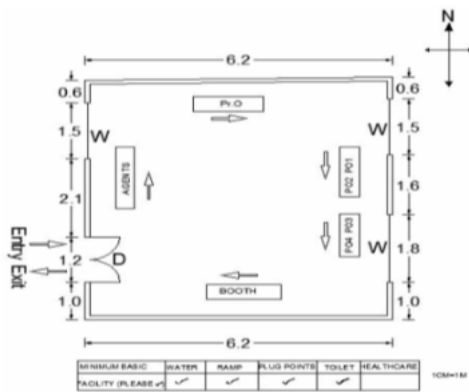

Google Map View

Polling Station Building Front View

Polling Station Front View

Cad View

Key MAP View

சட்டமன்றத் தொகுதியின் எண் மற்றும் பெயர் : 27-சோழிங்கநல்லூர்
பிரிவு எண் மற்றும் பெயர் 1-தாம்பரம் (மா), மேடவாக்கம், வார்டு 1 வன்னியர் தெரு