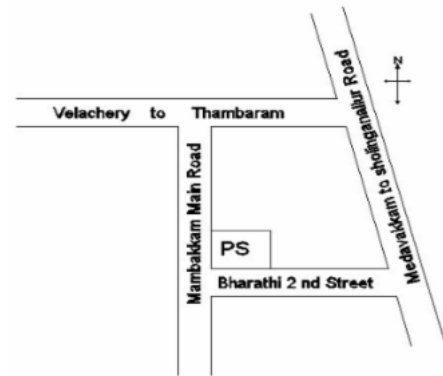

Google Map View

Polling Station Building Front View

Polling Station Front View

Cad View

Key MAP View

சட்டமன்றத் தொகுதியின் எண் மற்றும் பெயர் : 27-சோழிங்கநல்லூர்
பிரிவு எண் மற்றும் பெயர் 1-தாம்பரம் (மா), மேடவாக்கம், வார்டு 1 வன்னியர் தெரு