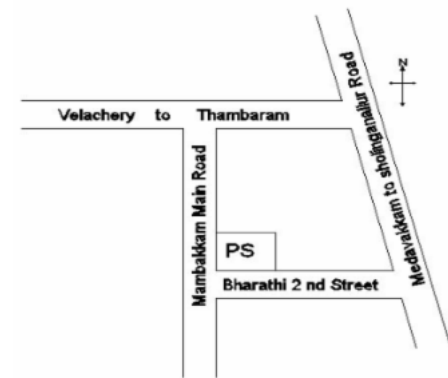

Key MAP View