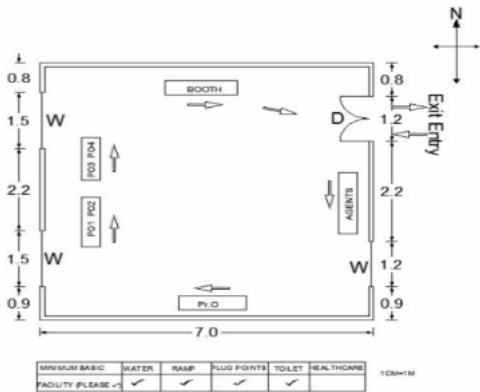

**Google Map View**

**Polling Station Building Front View**

**Polling Station Front View**

**Cad View**

**Key MAP View**

1 பெயர் : ஜீடு பெலிக்ஸ் தந்தை பெயர் : அந்தோணிசாமி வீட்டு எண் : 1 வயது : 42 பாலினம் : ஆண் Photo is available	TAU4577607	2 பெயர் : விஜயா கணவர் பெயர் : வள்ளியப்பன் வீட்டு எண் : 1-111 வயது : 52 பாலினம் : பெண் Photo is available	TAU5566880	3 பெயர் : அரிதாஸ் தந்தை பெயர் : கன்னியப்பன் வீட்டு எண் : 1-113 வயது : 55 பாலினம் : ஆண் Photo is available	TAU5566906
4 பெயர் : சித்ரா கணவர் பெயர் : அரிதாஸ் வீட்டு எண் : 1-113 வயது : 48 பாலினம் : பெண் Photo is available	EZZ8798019	5 பெயர் : திருநாவுக்கரசு தந்தை பெயர் : பச்சையப்பன் வீட்டு எண் : 1-114 வயது : 50 பாலினம் : ஆண் Photo is available	EZZ8833592	6 பெயர் : சரிதா கணவர் பெயர் : திருநாவுக்கரசு வீட்டு எண் : 1-114 வயது : 45 பாலினம் : பெண் Photo is available	EZZ8834640
7 பெயர் : புஷ்பா கணவர் பெயர் : சந்திரமூர்த்தி வீட்டு எண் : 1-115 வயது : 70 பாலினம் : பெண் Photo is available	FYL9859232	8 பெயர் : ராஜேந்திரன் தந்தை பெயர் : சந்திரமூர்த்தி வீட்டு எண் : 1-115 வயது : 51 பாலினம் : ஆண் Photo is available	TAU1623420	9 பெயர் : சசிகலா கணவர் பெயர் : இராஜேந்திரன் வீட்டு எண் : 1-115 வயது : 42 பாலினம் : பெண் Photo is available	TAU2292167
10 பெயர் : ராமு தந்தை பெயர் : சந்திரமூர்த்தி வீட்டு எண் : 1-116 வயது : 51 பாலினம் : ஆண் Photo is available	TAU5566930	11 பெயர் : சுகுணா கணவர் பெயர் : ராமு வீட்டு எண் : 1-116 வயது : 41 பாலினம் : பெண் Photo is available	EZZ8836405	12 பெயர் : புஷ்பா கணவர் பெயர் : ரமேஷ் வீட்டு எண் : 1-116 வயது : 40 பாலினம் : பெண் Photo is available	TAU1623438
13 பெயர் : மாலா கணவர் பெயர் : வெங்கடேசன் வீட்டு எண் : 1-117 வயது : 44 பாலினம் : பெண் Photo is available	TAU1065341	14 பெயர் : மீனாட்சி கணவர் பெயர் : நாகேந்திரன் வீட்டு எண் : 1-118A வயது : 65 பாலினம் : பெண் Photo is available	TAU5566955	15 பெயர் : ரமேஷ் தந்தை பெயர் : நாகேந்திரன் வீட்டு எண் : 1-118A வயது : 44 பாலினம் : ஆண் Photo is available	TAU5566971
16 பெயர் : மகேஷ் தந்தை பெயர் : நாகேந்திரன் வீட்டு எண் : 1-118A வயது : 42 பாலினம் : ஆண் Photo is available	EZZ8839029	17 பெயர் : பத்மினி கணவர் பெயர் : சுரேஷ் வீட்டு எண் : 1-118A வயது : 42 பாலினம் : பெண் Photo is available	EZZ8840241	18 பெயர் : வெங்கடேசன் தந்தை பெயர் : ரங்கநாதன் வீட்டு எண் : 1-118B வயது : 49 பாலினம் : ஆண் Photo is available	TAU5566989
19 பெயர் : ரங்கநாதன் தந்தை பெயர் : ஆதிகேசவன் வீட்டு எண் : 1-119A வயது : 80 பாலினம் : ஆண் Photo is available	TAU5566997	20 பெயர் : சரஸ்வதி கணவர் பெயர் : ரங்கநாதன் வீட்டு எண் : 1-119A வயது : 71 பாலினம் : பெண் Photo is available	TAU5567003	21 பெயர் : சாம்பசிவம் தந்தை பெயர் : ரங்கநாதன் வீட்டு எண் : 1-119A வயது : 45 பாலினம் : ஆண் Photo is available	FYL5358718
22 பெயர் : கஸ்தூரி கணவர் பெயர் : தசரதன் வீட்டு எண் : 1-119B வயது : 42 பாலினம் : பெண் Photo is available	EZZ8807489	23 பெயர் : துரைசாமி தந்தை பெயர் : சுப்ரமணி வீட்டு எண் : 1-121 வயது : 68 பாலினம் : ஆண் Photo is available	TAU5567011	24 பெயர் : ராஜேஸ்வரி கணவர் பெயர் : துரைசாமி வீட்டு எண் : 1-121 வயது : 62 பாலினம் : பெண் Photo is available	TAU5567029
25 பெயர் : பாஸ்கர் தந்தை பெயர் : துரைசாமி வீட்டு எண் : 1-121 வயது : 43 பாலினம் : ஆண் Photo is available	EZZ8835217	26 பெயர் : சிவாஜி தந்தை பெயர் : ஆதிகேசவன் வீட்டு எண் : 1-123 வயது : 64 பாலினம் : ஆண் Photo is available	EZZ8797615	27 பெயர் : சாந்தி கணவர் பெயர் : சிவாஜி வீட்டு எண் : 1-123 வயது : 52 பாலினம் : பெண் Photo is available	TAU5567052
28 பெயர் : ராஜ்குமார் தந்தை பெயர் : சிவாஜி வீட்டு எண் : 1-123 வயது : 38 பாலினம் : ஆண் Photo is available	EZZ8798233	29 பெயர் : செல்வி கணவர் பெயர் : விஜயக்குமார் வீட்டு எண் : 1-124 வயது : 47 பாலினம் : பெண் Photo is available	TAU5567086	# 30 பெயர் : கண்ணப்பன் ரா தந்தை பெயர் : ராமலிங்கம் வீட்டு எண் : 5/189 வயது : 40 பாலினம் : ஆண் Photo is available	TAU0671297