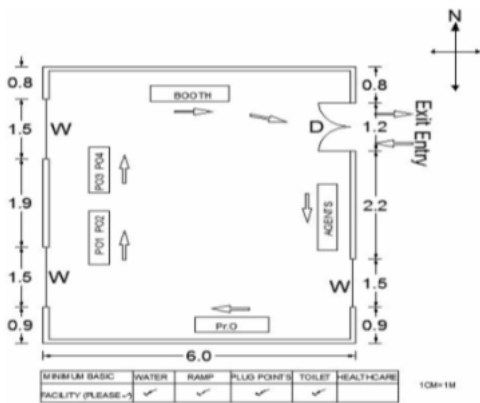

Google Map View

Polling Station Building Front View

Polling Station Front View

Cad View

Key MAP View

#2 1 பெயர் : கண்ணையன் சீனிவாசன் தந்தை பெயர்: ஸ்ரீநிவாசன் வீட்டு எண் : 1 வயது : 77 பாலினம் : ஆண்	TAU3089844	Photo is available	#2 2 பெயர் : விஜயா சீனிவாசன் கணவர் பெயர்: ஸ்ரீநிவாசன் வீட்டு எண் : 1 வயது : 76 பாலினம் : பெண்	TAU3089810	Photo is available	3 பெயர் : சந்திரா கணவர் பெயர்: ராமசாமி வீட்டு எண் : 1 வயது : 73 பாலினம் : பெண்	TAU2292944	Photo is available
4 பெயர் : பாலகிருஷ்ணன் தந்தை பெயர்: சுவாமிநாதன் வீட்டு எண் : 1 வயது : 69 பாலினம் : ஆண்	TAU5186903	Photo is available	5 பெயர் : பார்த்தசாரதி தந்தை பெயர்: குப்புசாமி வீட்டு எண் : 1 வயது : 67 பாலினம் : ஆண்	TAU0673608	Photo is available	6 பெயர் : தனலெட்சுமி கணவர் பெயர்: வரதன் வீட்டு எண் : 1 வயது : 47 பாலினம் : பெண்	TAU2292936	Photo is available
7 பெயர் : ஆனந்த் தந்தை பெயர்: வரதன் வீட்டு எண் : 1 வயது : 45 பாலினம் : ஆண்	TAU2292910	Photo is available	8 பெயர் : மென்மொழி கணவர் பெயர்: மில்டன் வீட்டு எண் : 1 வயது : 42 பாலினம் : பெண்	TAU1861012	Photo is available	9 பெயர் : கலைச்செல்வி கணவர் பெயர்: தியாகராஜன் வீட்டு எண் : 1 வயது : 34 பாலினம் : பெண்	TAU4157889	Photo is available
10 பெயர் : பத்மினி கணவர் பெயர்: ஸ்ரீதரன் வீட்டு எண் : 1-1A-16 வயது : 75 பாலினம் : பெண்	TAU2292860	Photo is available	11 பெயர் : கோபால் தந்தை பெயர்: கோதண்டபாணி வீட்டு எண் : 1-3 வயது : 62 பாலினம் : ஆண்	EZZ8821100	Photo is available	12 பெயர் : மாரியம்மாள் கணவர் பெயர்: கோபால் வீட்டு எண் : 1-3 வயது : 56 பாலினம் : பெண்	EZZ8822827	Photo is available
13 பெயர் : வேங்கப்பன் தந்தை பெயர்: வேதாச்சலம் வீட்டு எண் : 1-4 வயது : 67 பாலினம் : ஆண்	TAU1905884	Photo is available	14 பெயர் : ராஜேஷ் தந்தை பெயர்: வேங்கப்பன் வீட்டு எண் : 1-4 வயது : 45 பாலினம் : ஆண்	TAU2295129	Photo is available	15 பெயர் : நதியா கணவர் பெயர்: செந்தில் நாதன் வீட்டு எண் : 1-4 வயது : 35 பாலினம் : பெண்	TAU2296507	Photo is available
16 பெயர் : செந்தில்நாதன் தந்தை பெயர்: வேங்கப்பன் வீட்டு எண் : 1-4-1-1 வயது : 41 பாலினம் : ஆண்	EZZ8838310	Photo is available	17 பெயர் : ராணி கணவர் பெயர்: துரைக்கண்ணன் வீட்டு எண் : 1-5 வயது : 60 பாலினம் : பெண்	EZZ8814576	Photo is available	18 பெயர் : சின்னதுரை தந்தை பெயர்: சிங்காரவேல் வீட்டு எண் : 1-6 வயது : 58 பாலினம் : ஆண்	EZZ8818254	Photo is available
19 பெயர் : சுகந்தி கணவர் பெயர்: சின்னதுரை வீட்டு எண் : 1-6 வயது : 47 பாலினம் : பெண்	EZZ8817835	Photo is available	20 பெயர் : சதாசிவம் தந்தை பெயர்: கணபதி வீட்டு எண் : 1-7 வயது : 58 பாலினம் : ஆண்	EZZ8831026	Photo is available	21 பெயர் : கலா கணவர் பெயர்: சதாசிவம் வீட்டு எண் : 1-7 வயது : 55 பாலினம் : பெண்	EZZ8817710	Photo is available
22 பெயர் : காளிகா தந்தை பெயர்: குந்தலிங்கம் வீட்டு எண் : 1-8 வயது : 60 பாலினம் : ஆண்	EZZ8827370	Photo is available	23 பெயர் : கோடல்வரி கணவர் பெயர்: காளிகா வீட்டு எண் : 1-8 வயது : 55 பாலினம் : பெண்	EZZ8806812	Photo is available	24 பெயர் : ஜெயராமன் தந்தை பெயர்: சின்னத்தம்பி வீட்டு எண் : 1-9 வயது : 59 பாலினம் : ஆண்	EZZ8824161	Photo is available
25 பெயர் : ராதா கணவர் பெயர்: ஜெயராமன் வீட்டு எண் : 1-9 வயது : 56 பாலினம் : பெண்	EZZ8817827	Photo is available	26 பெயர் : சதீஷ்குமார் தந்தை பெயர்: ஜெயராமன் வீட்டு எண் : 1-9 வயது : 39 பாலினம் : ஆண்	TAU2295210	Photo is available	27 பெயர் : தம்பிரான் தந்தை பெயர்: பரசராமன் வீட்டு எண் : 1-10 வயது : 66 பாலினம் : ஆண்	TAU5579867	Photo is available
28 பெயர் : மல்லிகா கணவர் பெயர்: தம்பிரான் வீட்டு எண் : 1-10 வயது : 58 பாலினம் : பெண்	TAU5579875	Photo is available	29 பெயர் : நந்தகோபால் தந்தை பெயர்: தம்பிரான் வீட்டு எண் : 1-10 வயது : 42 பாலினம் : ஆண்	EZZ8825242	Photo is available	30 பெயர் : விஜயகுமார் தந்தை பெயர்: தம்பிரான் வீட்டு எண் : 1-10 வயது : 38 பாலினம் : ஆண்	TAU1624519	Photo is available