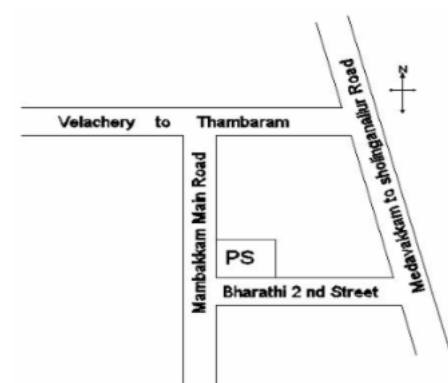

Key MAP View