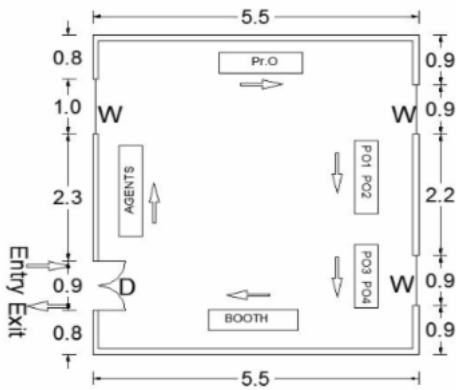

வாக்காளர் பதிவு அலுவலரின்
கையொப்பம்

Nazri Naksha

Google Map View

Polling Station Building Front View

Polling Station Front View

Cad View

Key MAP View

சட்டமன்றத் தொகுதியின் எண் மற்றும் பெயர் : 27-சோழிங்கநல்லூர் பிரிவு எண் மற்றும் பெயர் 1-தாம்பரம் (மா), மேடவாக்கம், வார்டு 1 பல்லவன் தெரு