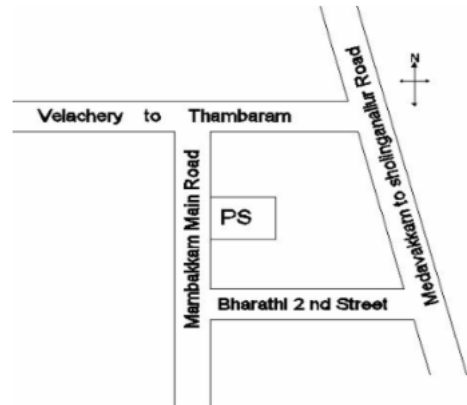

வாக்காளர் பதிவு அலுவலரின்
கையொப்பம்

Nazri Naksha

Google Map View

Polling Station Building Front View

Polling Station Front View

Cad View

Key MAP View

சட்டமன்றத் தொகுதியின் எண் மற்றும் பெயர் : 27-சோழிங்கநல்லூர் பிரிவு எண் மற்றும் பெயர் 1-தாம்பரம் (மா), மேடவாக்கம், வார்டு 1 பல்லவன் தெரு