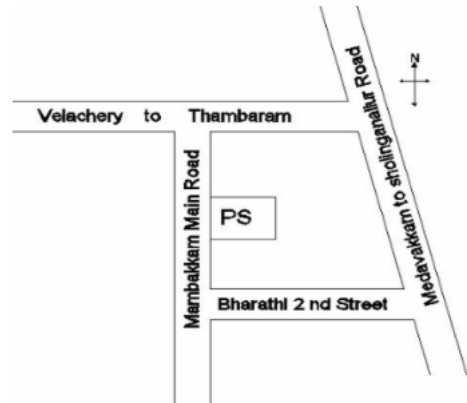

**Google Map View**

**Polling Station Building Front View**

**Polling Station Front View**

**Cad View**

**Key MAP View**

1 பெயர் : உமாபதி தந்தை பெயர்: போலையா நாயுடு வீட்டு எண் : 0 வயது : 44 பாலினம் : ஆண்	TAU5870514 Photo is available	2 பெயர் : திவ்யா கணவர் பெயர்: ராஜேஷ் குமார் வீட்டு எண் : 0 வயது : 38 பாலினம் : பெண்	TAU5868955 Photo is available	3 பெயர் : ராஜேஷ் குமார் இதரர் பெயர்: திவ்யா வீட்டு எண் : 0 வயது : 37 பாலினம் : ஆண்	TAU5870183 Photo is available
4 பெயர் : யோகலட்சுமி கணவர் பெயர்: அனில் குமார் வீட்டு எண் : 0 வயது : 36 பாலினம் : பெண்	TAU5869078 Photo is available	5 பெயர் : ஸ்வாதி தந்தை பெயர்: உமாபதி வீட்டு எண் : 01 வயது : 42 பாலினம் : பெண்	TAU5868997 Photo is available	6 பெயர் : நேதம் அனில் குமார் தந்தை பெயர்: சேந்திராவ வீட்டு எண் : 1-2ஏ ஐஷ்வரியம் மெஜஸ்டிகா வயது : 39 பாலினம் : ஆண்	TAU5868682 Photo is available
7 பெயர் : அர்ச்சுனா கணவர் பெயர்: பண்டியன் வீட்டு எண் : 1/3128 வயது : 34 பாலினம் : பெண்	TAU5191630 Photo is available	8 பெயர் : இஷ் தாஸ் கணவர் பெயர்: ஆஷிஷ் குமார் ராய் வீட்டு எண் : 2என்டி தளம்,மனை 3ஸி வயது : 35 பாலினம் : பெண்	TAU6882922 Photo is available	9 பெயர் : பெருமாள் தந்தை பெயர்: பெரியதம்பி வீட்டு எண் : 3 வயது : 75 பாலினம் : ஆண்	TAU5099742 Photo is available
S 10 பெயர் : கமலா கணவர் பெயர்: ராஜசேகர் வீட்டு எண் : 3 வயது : 75 பாலினம் : பெண்	TAU5192257 Photo is available	11 பெயர் : இமயா கணவர் பெயர்: சரவணன் குமார் வீட்டு எண் : 3 வயது : 45 பாலினம் : பெண்	TAU5722350 Photo is available	12 பெயர் : பிரியதர்ஷினி கணவர் பெயர்: வினோத்குமார் வீட்டு எண் : 3 வயது : 36 பாலினம் : பெண்	TAU6055495 Photo is available
13 பெயர் : சிங்காரம் தந்தை பெயர்: சோலைமலை வீட்டு எண் : 3 வயது : 35 பாலினம் : ஆண்	TAU5868856 Photo is available	14 பெயர் : தேவி கணவர் பெயர்: கிருஷ்ணமூர்த்தி வீட்டு எண் : 3இ வயது : 79 பாலினம் : பெண்	TAU6046189 Photo is available	15 பெயர் : மணிகண்டன் தந்தை பெயர்: கிருஷ்ணமூர்த்தி வீட்டு எண் : 3இ வயது : 39 பாலினம் : ஆண்	TAU6046130 Photo is available
# 16 பெயர் : விக்னேஷ் ஜே தந்தை பெயர்: ஜோதி சுப்ரமணியம் வீட்டு எண் : 3ஈ, மை ஹோம் சேஷாத்ரி அபார்ட்ம வயது : 33 பாலினம் : ஆண்	NFS0662072 Photo is available	17 பெயர் : பவித்ரா ஏம் தந்தை பெயர்: முத்து வீட்டு எண் : 3ஈ, மை ஹோம் சேஷாத்ரி அபார்ட்ம வயது : 28 பாலினம் : பெண்	RTW1527407 Photo is available	18 பெயர் : சோபியா தந்தை பெயர்: பாபு வீட்டு எண் : 3E, Sri Kandhasamy Illam, வயது : 39 பாலினம் : பெண்	TAU6046098 Photo is available
19 பெயர் : சூசை மாணிக்கம் செபஸ்டியன் தந்தை பெயர்: செபஸ்டியன் வீட்டு எண் : 4 வயது : 69 பாலினம் : ஆண்	TAU5868773 Photo is available	20 பெயர் : மரியசாந்தி தந்தை பெயர்: சூசை மாணிக்கம் வீட்டு எண் : 4 வயது : 62 பாலினம் : பெண்	TAU5868765 Photo is available	21 பெயர் : ஸ்ரீ ராமஜெகன் இதரர் பெயர்: ஷீபா வீட்டு எண் : 4 வயது : 48 பாலினம் : ஆண்	TAU5722699 Photo is available
22 பெயர் : ஷீபா கணவர் பெயர்: திரு ரமா ஜெகன் வீட்டு எண் : 4 வயது : 45 பாலினம் : பெண்	TAU5731757 Photo is available	23 பெயர் : தீனன் தந்தை பெயர்: ராமக்கிருஷ்ணன் வீட்டு எண் : 4/3 வயது : 49 பாலினம் : ஆண்	TAU5868815 Photo is available	24 பெயர் : பிந்து சொரூபா தந்தை பெயர்: தினன் வீட்டு எண் : 4/33 வயது : 45 பாலினம் : பெண்	TAU5868880 Photo is available
25 பெயர் : ரோஷினி தந்தை பெயர்: கிஷோர் குமார் வீட்டு எண் : 4/304 வயது : 29 பாலினம் : பெண்	TAU5868906 Photo is available	26 பெயர் : சுகித்ரா கணவர் பெயர்: பாண்டியன் வீட்டு எண் : 4/312 வயது : 60 பாலினம் : பெண்	TAU5165139 Photo is available	27 பெயர் : நிற்றமதி கணவர் பெயர்: மாணிக்கம் வீட்டு எண் : 4/312 வயது : 59 பாலினம் : பெண்	TAU5191598 Photo is available
28 பெயர் : பாண்டியன் தந்தை பெயர்: கோவிந்தராஜி வீட்டு எண் : 4/312 வயது : 48 பாலினம் : ஆண்	TAU5165121 Photo is available	29 பெயர் : சிவகுமார் தந்தை பெயர்: மாணிக்கம் வீட்டு எண் : 4/312ஏ வயது : 55 பாலினம் : ஆண்	TAU6055529 Photo is available	30 பெயர் : ஹேமலதா தந்தை பெயர்: நடராஜன் வீட்டு எண் : 4/312ஏ வயது : 50 பாலினம் : பெண்	TAU6047302 Photo is available