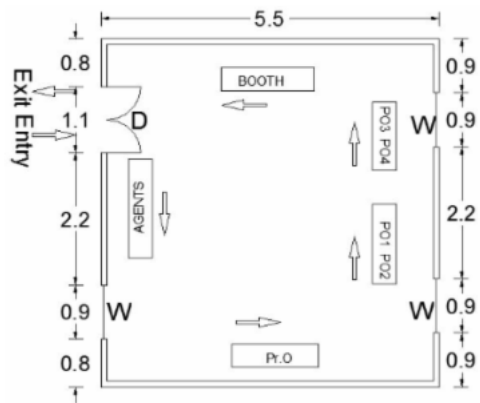

**Google Map View**

**Polling Station Building Front View**

**Polling Station Front View**

**Cad View**

**Key MAP View**

1 பெயர் : உமாபதி தந்தை பெயர்: போலையா நாயுடு வீட்டு எண் : 0 வயது : 44 பாலினம் : ஆண்	TAU5870514 Photo is available	2 பெயர் : திவ்யா கணவர் பெயர்: ராஜேஷ் குமார் வீட்டு எண் : 0 வயது : 38 பாலினம் : பெண்	TAU5868955 Photo is available	3 பெயர் : ராஜேஷ் குமார் இதரர் பெயர்: திவ்யா வீட்டு எண் : 0 வயது : 37 பாலினம் : ஆண்	TAU5870183 Photo is available
4 பெயர் : யோகலட்சுமி கணவர் பெயர்: அனில் குமார் வீட்டு எண் : 0 வயது : 36 பாலினம் : பெண்	TAU5869078 Photo is available	5 பெயர் : ஸ்வாதி தந்தை பெயர்: உமாபதி வீட்டு எண் : 01 வயது : 42 பாலினம் : பெண்	TAU5868997 Photo is available	6 பெயர் : நேதம் அனில் குமார் தந்தை பெயர்: சேந்திராவ வீட்டு எண் : 1-2ஏ ஐஷ்வரியம் மெஜஸ்டிகா வயது : 39 பாலினம் : ஆண்	TAU5868682 Photo is available
7 பெயர் : அர்ச்சுனா கணவர் பெயர்: பண்டியன் வீட்டு எண் : 1/3128 வயது : 34 பாலினம் : பெண்	TAU5191630 Photo is available	8 பெயர் : இஷ் தாஸ் கணவர் பெயர்: ஆஷிஷ் குமார் ராய் வீட்டு எண் : 2என்டி தளம்,மனை 3ஸி வயது : 35 பாலினம் : பெண்	TAU6882922 Photo is available	9 பெயர் : பெருமாள் தந்தை பெயர்: பெரியதம்பி வீட்டு எண் : 3 வயது : 75 பாலினம் : ஆண்	TAU5099742 Photo is available
S 10 பெயர் : கமலா கணவர் பெயர்: ராஜசேகர் வீட்டு எண் : 3 வயது : 75 பாலினம் : பெண்	TAU5192257 Photo is available	11 பெயர் : இமயா கணவர் பெயர்: சரவணன் குமார் வீட்டு எண் : 3 வயது : 45 பாலினம் : பெண்	TAU5722350 Photo is available	12 பெயர் : பிரியதர்ஷினி கணவர் பெயர்: வினோத்குமார் வீட்டு எண் : 3 வயது : 36 பாலினம் : பெண்	TAU6055495 Photo is available
13 பெயர் : சிங்காரம் தந்தை பெயர்: சோலைமலை வீட்டு எண் : 3 வயது : 35 பாலினம் : ஆண்	TAU5868856 Photo is available	14 பெயர் : தேவி கணவர் பெயர்: கிருஷ்ணமூர்த்தி வீட்டு எண் : 3இ வயது : 79 பாலினம் : பெண்	TAU6046189 Photo is available	15 பெயர் : மணிகண்டன் தந்தை பெயர்: கிருஷ்ணமூர்த்தி வீட்டு எண் : 3இ வயது : 39 பாலினம் : ஆண்	TAU6046130 Photo is available
# 16 பெயர் : விக்னேஷ் ஜே தந்தை பெயர்: ஜோதி சுப்ரமணியம் வீட்டு எண் : 3ஈ, மை ஹோம் சேஷாத்ரி அபார்ட்ம வயது : 33 பாலினம் : ஆண்	NFS0662072 Photo is available	17 பெயர் : பவித்ரா ஏம் தந்தை பெயர்: முத்து வீட்டு எண் : 3ஈ, மை ஹோம் சேஷாத்ரி அபார்ட்ம வயது : 28 பாலினம் : பெண்	RTW1527407 Photo is available	18 பெயர் : சோபியா தந்தை பெயர்: பாபு வீட்டு எண் : 3E, Sri Kandhasamy Illam, வயது : 39 பாலினம் : பெண்	TAU6046098 Photo is available
19 பெயர் : சூசை மாணிக்கம் செபஸ்டியன் தந்தை பெயர்: செபஸ்டியன் வீட்டு எண் : 4 வயது : 69 பாலினம் : ஆண்	TAU5868773 Photo is available	20 பெயர் : மரியசாந்தி தந்தை பெயர்: சூசை மாணிக்கம் வீட்டு எண் : 4 வயது : 62 பாலினம் : பெண்	TAU5868765 Photo is available	21 பெயர் : ஸ்ரீ ராமஜெகன் இதரர் பெயர்: ஷீபா வீட்டு எண் : 4 வயது : 48 பாலினம் : ஆண்	TAU5722699 Photo is available
22 பெயர் : ஷீபா கணவர் பெயர்: திரு ரமா ஜெகன் வீட்டு எண் : 4 வயது : 45 பாலினம் : பெண்	TAU5731757 Photo is available	23 பெயர் : தீனன் தந்தை பெயர்: ராமக்கிருஷ்ணன் வீட்டு எண் : 4/3 வயது : 49 பாலினம் : ஆண்	TAU5868815 Photo is available	24 பெயர் : பிந்து சொரூபா தந்தை பெயர்: தினன் வீட்டு எண் : 4/33 வயது : 45 பாலினம் : பெண்	TAU5868880 Photo is available
25 பெயர் : ரோஷினி தந்தை பெயர்: கிஷோர் குமார் வீட்டு எண் : 4/304 வயது : 29 பாலினம் : பெண்	TAU5868906 Photo is available	26 பெயர் : சுகித்ரா கணவர் பெயர்: பாண்டியன் வீட்டு எண் : 4/312 வயது : 60 பாலினம் : பெண்	TAU5165139 Photo is available	27 பெயர் : நிற்றமதி கணவர் பெயர்: மாணிக்கம் வீட்டு எண் : 4/312 வயது : 59 பாலினம் : பெண்	TAU5191598 Photo is available
28 பெயர் : பாண்டியன் தந்தை பெயர்: கோவிந்தராஜி வீட்டு எண் : 4/312 வயது : 48 பாலினம் : ஆண்	TAU5165121 Photo is available	29 பெயர் : சிவகுமார் தந்தை பெயர்: மாணிக்கம் வீட்டு எண் : 4/312ஏ வயது : 55 பாலினம் : ஆண்	TAU6055529 Photo is available	30 பெயர் : ஹேமலதா தந்தை பெயர்: நடராஜன் வீட்டு எண் : 4/312ஏ வயது : 50 பாலினம் : பெண்	TAU6047302 Photo is available