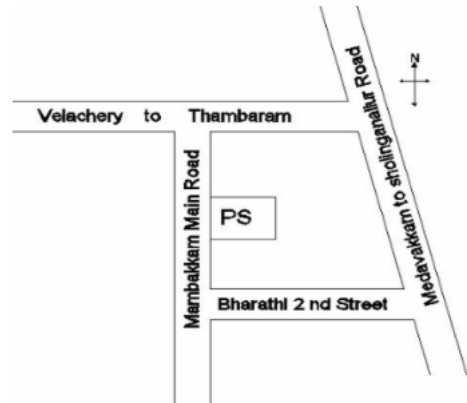

Google Map View

Polling Station Building Front View

Polling Station Front View

Cad View

Key MAP View

சட்டமன்றத் தொகுதியின் எண் மற்றும் பெயர் : 27-சோழிங்கநல்லூர்
பிரிவு எண் மற்றும் பெயர் 1-தாம்பரம் (மா), மேடவாக்கம், வார்டு 2 பாரதி 2வது தெரு