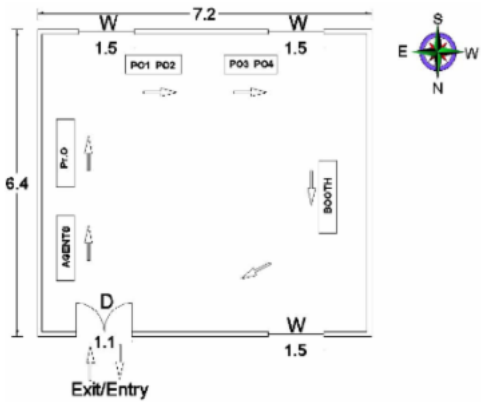

Google Map View

Polling Station Building Front View

Polling Station Front View

Cad View

Key MAP View

சட்டமன்றத் தொகுதியின் எண் மற்றும் பெயர் : 27-சோழிகநல்லூர்
பிரிவு எண் மற்றும் பெயர் 1-தாம்பரம் (மா), மேடவாக்கம், வார்டு 1 சத்யமூர்த்தி தெரு