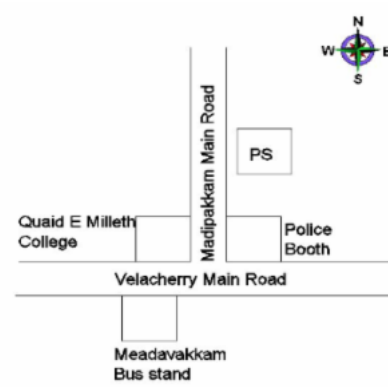

Google Map View

Polling Station Building Front View

Polling Station Front View

Cad View

Key MAP View

சட்டமன்றத் தொகுதியின் எண் மற்றும் பெயர் : 27-சோழிகநல்லூர்
பிரிவு எண் மற்றும் பெயர் 1-தாம்பரம் (மா), மேடவாக்கம், வார்டு 1 சத்யமூர்த்தி தெரு