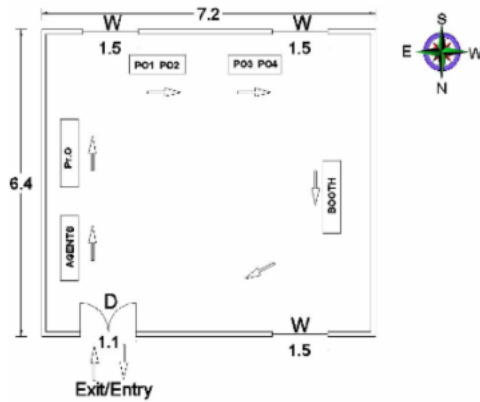

Google Map View

Polling Station Building Front View

Polling Station Front View

Cad View

Key MAP View

1 பெயர் : டேவிட் தந்தை பெயர் : சின்னகுழந்தை வீட்டு எண் : 1-464 வயது : 46 பாலினம் : ஆண்	TAU2297869 Photo is available	2 பெயர் : கமலம்மாள் கணவர் பெயர் : நீலகண்டன் வீட்டு எண் : 1-484 வயது : 95 பாலினம் : பெண்	TAU5576566 Photo is available	3 பெயர் : ஆறுமுகம் தந்தை பெயர் : தங்கவேலு வீட்டு எண் : 1-484 வயது : 66 பாலினம் : ஆண்	TAU5576574 Photo is available
4 பெயர் : திரௌபதி கணவர் பெயர் : ஆறுமுகம் வீட்டு எண் : 1-484 வயது : 62 பாலினம் : பெண்	FYL5397492 Photo is available	5 பெயர் : சத்தியராஜ் தந்தை பெயர் : ஆறுமுகம் வீட்டு எண் : 1-484 வயது : 39 பாலினம் : ஆண்	EZZ8815136 Photo is available	6 பெயர் : ஆறுமுகராஜ் தந்தை பெயர் : முத்துக்குமார் வீட்டு எண் : 1-485 வயது : 65 பாலினம் : ஆண்	TAU5576582 Photo is available
7 பெயர் : ராணி கணவர் பெயர் : ஆறுமுகராஜ் வீட்டு எண் : 1-485 வயது : 60 பாலினம் : பெண்	TAU5576590 Photo is available	8 பெயர் : கணேசன் தந்தை பெயர் : முத்துக்குமார் வீட்டு எண் : 1-485 வயது : 55 பாலினம் : ஆண்	TAU5576608 Photo is available	9 பெயர் : வசந்தி கணவர் பெயர் : ராஜேந்திரன் வீட்டு எண் : 1-486 வயது : 55 பாலினம் : பெண்	TAU5576616 Photo is available
10 பெயர் : கற்பகம் கணவர் பெயர் : ஆனந்தன் வீட்டு எண் : 1-487 வயது : 57 பாலினம் : பெண்	TAU5576624 Photo is available	11 பெயர் : புவனேஸ்வரி கணவர் பெயர் : விஜயகுமார் வீட்டு எண் : 1-487-1 வயது : 58 பாலினம் : பெண்	CVP1875798 Photo is available	12 பெயர் : ராணிஅம்மாள் கணவர் பெயர் : பாலு வீட்டு எண் : 1-487-2 வயது : 85 பாலினம் : பெண்	CVP1875822 Photo is available
13 பெயர் : மணி தந்தை பெயர் : மாணிக்கம் வீட்டு எண் : 1-488 வயது : 65 பாலினம் : ஆண்	EZZ8799025 Photo is available	14 பெயர் : பாஞ்சாலி கணவர் பெயர் : மணி வீட்டு எண் : 1-488 வயது : 58 பாலினம் : பெண்	EZZ8798969 Photo is available	15 பெயர் : கவிதா கணவர் பெயர் : மணி வீட்டு எண் : 1-488 வயது : 39 பாலினம் : பெண்	EZZ8809154 Photo is available
16 பெயர் : ராமலிங்கம் தந்தை பெயர் : துரைசாமி வீட்டு எண் : 1-489 வயது : 70 பாலினம் : ஆண்	EZZ8801003 Photo is available	17 பெயர் : ஜோதி கணவர் பெயர் : ராமலிங்கம் வீட்டு எண் : 1-489 வயது : 60 பாலினம் : பெண்	EZZ8801011 Photo is available	18 பெயர் : கஸ்தூரி கணவர் பெயர் : கிருஷ்ணன் வீட்டு எண் : 1-491 வயது : 67 பாலினம் : பெண்	FYL5396536 Photo is available
19 பெயர் : சசிகுமார் தந்தை பெயர் : கிருஷ்ணன் வீட்டு எண் : 1-491 வயது : 42 பாலினம் : ஆண்	EZZ8798068 Photo is available	20 பெயர் : முரளி தந்தை பெயர் : கிருஷ்ணன் வீட்டு எண் : 1-491 வயது : 40 பாலினம் : ஆண்	EZZ8809253 Photo is available	21 பெயர் : கோமதி தந்தை பெயர் : பச்சையப்பன் வீட்டு எண் : 1-492 வயது : 48 பாலினம் : பெண்	EZZ8818015 Photo is available
22 பெயர் : கமலகக்கண்ணன் தந்தை பெயர் : பச்சையப்பன் வீட்டு எண் : 1-492 வயது : 45 பாலினம் : ஆண்	EZZ8798506 Photo is available	23 பெயர் : சீனுவாசன் தந்தை பெயர் : பச்சையப்பன் வீட்டு எண் : 1-492 வயது : 42 பாலினம் : ஆண்	EZZ8812901 Photo is available	24 பெயர் : பழனிச்சாமி தந்தை பெயர் : பச்சையப்பன் வீட்டு எண் : 1-492 வயது : 40 பாலினம் : ஆண்	EZZ8798076 Photo is available
25 பெயர் : அம்சவேணி கணவர் பெயர் : அம்பாசங்கர் வீட்டு எண் : 1-492A வயது : 41 பாலினம் : பெண்	TAU0342063 Photo is available	26 பெயர் : சுந்தரி கணவர் பெயர் : பழனி வீட்டு எண் : 1-493 வயது : 73 பாலினம் : பெண்	FYL5393483 Photo is available	27 பெயர் : பாலமுருகன் தந்தை பெயர் : பழனி வீட்டு எண் : 1-493 வயது : 48 பாலினம் : ஆண்	FYL5393327 Photo is available
28 பெயர் : சத்யா கணவர் பெயர் : குமரன் வீட்டு எண் : 1-493 வயது : 44 பாலினம் : பெண்	EZZ8828287 Photo is available	29 பெயர் : ரோஸ் தந்தை பெயர் : கண்ணன் வீட்டு எண் : 1-493-2 வயது : 50 பாலினம் : ஆண்	EZZ8824914 Photo is available	30 பெயர் : செல்வி கணவர் பெயர் : ரோஸ் வீட்டு எண் : 1-493-2 வயது : 46 பாலினம் : பெண்	EZZ8829004 Photo is available