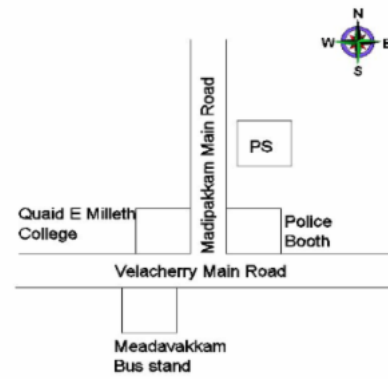

Google Map View

Polling Station Building Front View

Polling Station Front View

Cad View

Key MAP View

1 பெயர் : டேவிட் தந்தை பெயர் : சின்னகுழந்தை வீட்டு எண் : 1-464 வயது : 46 பாலினம் : ஆண்	TAU2297869 Photo is available	2 பெயர் : கமலம்மாள் கணவர் பெயர் : நீலகண்டன் வீட்டு எண் : 1-484 வயது : 95 பாலினம் : பெண்	TAU5576566 Photo is available	3 பெயர் : ஆறுமுகம் தந்தை பெயர் : தங்கவேலு வீட்டு எண் : 1-484 வயது : 66 பாலினம் : ஆண்	TAU5576574 Photo is available
4 பெயர் : திரௌபதி கணவர் பெயர் : ஆறுமுகம் வீட்டு எண் : 1-484 வயது : 62 பாலினம் : பெண்	FYL5397492 Photo is available	5 பெயர் : சத்தியராஜ் தந்தை பெயர் : ஆறுமுகம் வீட்டு எண் : 1-484 வயது : 39 பாலினம் : ஆண்	EZZ8815136 Photo is available	6 பெயர் : ஆறுமுகராஜ் தந்தை பெயர் : முத்துக்குமார் வீட்டு எண் : 1-485 வயது : 65 பாலினம் : ஆண்	TAU5576582 Photo is available
7 பெயர் : ராணி கணவர் பெயர் : ஆறுமுகராஜ் வீட்டு எண் : 1-485 வயது : 60 பாலினம் : பெண்	TAU5576590 Photo is available	8 பெயர் : கணேசன் தந்தை பெயர் : முத்துக்குமார் வீட்டு எண் : 1-485 வயது : 55 பாலினம் : ஆண்	TAU5576608 Photo is available	9 பெயர் : வசந்தி கணவர் பெயர் : ராஜேந்திரன் வீட்டு எண் : 1-486 வயது : 55 பாலினம் : பெண்	TAU5576616 Photo is available
10 பெயர் : கற்பகம் கணவர் பெயர் : ஆனந்தன் வீட்டு எண் : 1-487 வயது : 57 பாலினம் : பெண்	TAU5576624 Photo is available	11 பெயர் : புவனேஸ்வரி கணவர் பெயர் : விஜயகுமார் வீட்டு எண் : 1-487-1 வயது : 58 பாலினம் : பெண்	CVP1875798 Photo is available	12 பெயர் : ராணிஅம்மாள் கணவர் பெயர் : பாலு வீட்டு எண் : 1-487-2 வயது : 85 பாலினம் : பெண்	CVP1875822 Photo is available
13 பெயர் : மணி தந்தை பெயர் : மாணிக்கம் வீட்டு எண் : 1-488 வயது : 65 பாலினம் : ஆண்	EZZ8799025 Photo is available	14 பெயர் : பாஞ்சாலி கணவர் பெயர் : மணி வீட்டு எண் : 1-488 வயது : 58 பாலினம் : பெண்	EZZ8798969 Photo is available	15 பெயர் : கவிதா கணவர் பெயர் : மணி வீட்டு எண் : 1-488 வயது : 39 பாலினம் : பெண்	EZZ8809154 Photo is available
16 பெயர் : ராமலிங்கம் தந்தை பெயர் : துரைசாமி வீட்டு எண் : 1-489 வயது : 70 பாலினம் : ஆண்	EZZ8801003 Photo is available	17 பெயர் : ஜோதி கணவர் பெயர் : ராமலிங்கம் வீட்டு எண் : 1-489 வயது : 60 பாலினம் : பெண்	EZZ8801011 Photo is available	18 பெயர் : கஸ்தூரி கணவர் பெயர் : கிருஷ்ணன் வீட்டு எண் : 1-491 வயது : 67 பாலினம் : பெண்	FYL5396536 Photo is available
19 பெயர் : சசிகுமார் தந்தை பெயர் : கிருஷ்ணன் வீட்டு எண் : 1-491 வயது : 42 பாலினம் : ஆண்	EZZ8798068 Photo is available	20 பெயர் : முரளி தந்தை பெயர் : கிருஷ்ணன் வீட்டு எண் : 1-491 வயது : 40 பாலினம் : ஆண்	EZZ8809253 Photo is available	21 பெயர் : கோமதி தந்தை பெயர் : பச்சையப்பன் வீட்டு எண் : 1-492 வயது : 48 பாலினம் : பெண்	EZZ8818015 Photo is available
22 பெயர் : கமலகக்கண்ணன் தந்தை பெயர் : பச்சையப்பன் வீட்டு எண் : 1-492 வயது : 45 பாலினம் : ஆண்	EZZ8798506 Photo is available	23 பெயர் : சீனுவாசன் தந்தை பெயர் : பச்சையப்பன் வீட்டு எண் : 1-492 வயது : 42 பாலினம் : ஆண்	EZZ8812901 Photo is available	24 பெயர் : பழனிச்சாமி தந்தை பெயர் : பச்சையப்பன் வீட்டு எண் : 1-492 வயது : 40 பாலினம் : ஆண்	EZZ8798076 Photo is available
25 பெயர் : அம்சவேணி கணவர் பெயர் : அம்பாசங்கர் வீட்டு எண் : 1-492A வயது : 41 பாலினம் : பெண்	TAU0342063 Photo is available	26 பெயர் : சுந்தரி கணவர் பெயர் : பழனி வீட்டு எண் : 1-493 வயது : 73 பாலினம் : பெண்	FYL5393483 Photo is available	27 பெயர் : பாலமுருகன் தந்தை பெயர் : பழனி வீட்டு எண் : 1-493 வயது : 48 பாலினம் : ஆண்	FYL5393327 Photo is available
28 பெயர் : சத்யா கணவர் பெயர் : குமரன் வீட்டு எண் : 1-493 வயது : 44 பாலினம் : பெண்	EZZ8828287 Photo is available	29 பெயர் : ரோஸ் தந்தை பெயர் : கண்ணன் வீட்டு எண் : 1-493-2 வயது : 50 பாலினம் : ஆண்	EZZ8824914 Photo is available	30 பெயர் : செல்வி கணவர் பெயர் : ரோஸ் வீட்டு எண் : 1-493-2 வயது : 46 பாலினம் : பெண்	EZZ8829004 Photo is available