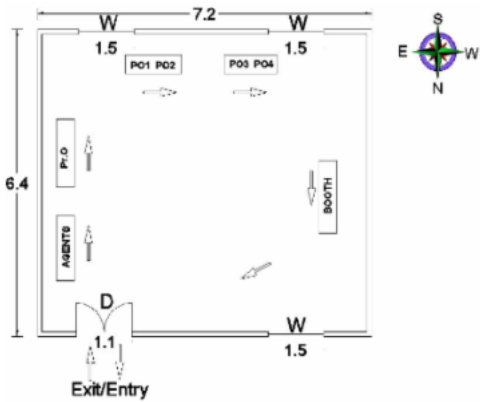

Google Map View

Polling Station Building Front View

Polling Station Front View

Cad View

Key MAP View

1 பெயர் : பரமேஸ்வரி கணவர் பெயர் : அருணாச்சலம் வீட்டு எண் : 2 வயது : 36 பாலினம் : பெண் Photo is available	TAU4445417	2 பெயர் : மலர்கொடி கணவர் பெயர் : பாலாகிருஷ்ணன் வீட்டு எண் : 2-194 வயது : 55 பாலினம் : பெண் Photo is available	TAU0663997	3 பெயர் : தேவி கணவர் பெயர் : ராமகிருஷ்ணன் வீட்டு எண் : 2-194 வயது : 37 பாலினம் : பெண் Photo is available	TAU0663989
4 பெயர் : பாஸ்கர் தந்தை பெயர் : பாலாகிருஷ்ணன் வீட்டு எண் : 2-194 வயது : 33 பாலினம் : ஆண் Photo is available	TAU0664003	5 பெயர் : புவனேஸ்வன் தந்தை பெயர் : பார்த்திபன் வீட்டு எண் : 2-202 வயது : 36 பாலினம் : ஆண் Photo is available	TAU3092640	6 பெயர் : ஆறுமுகம் தந்தை பெயர் : ஏழுமலை வீட்டு எண் : 2-205 வயது : 43 பாலினம் : ஆண் Photo is available	TAU0664045
7 பெயர் : கௌசல்யா கணவர் பெயர் : ஆறுமுகம் வீட்டு எண் : 2-205 வயது : 41 பாலினம் : பெண் Photo is available	EZZ8838898	8 பெயர் : மாதவி கணவர் பெயர் : அருணகிரி வீட்டு எண் : 2-206 வயது : 49 பாலினம் : பெண் Photo is available	EZZ8828147	9 பெயர் : அருணகிரி தந்தை பெயர் : வரதன் வீட்டு எண் : 2-206 வயது : 41 பாலினம் : ஆண் Photo is available	EZZ8831661
10 பெயர் : பாலாஜி அ தந்தை பெயர் : அருணகிரி வீட்டு எண் : 2/206 வயது : 26 பாலினம் : ஆண் Photo is available	TAU6687404	11 பெயர் : யசோதா தந்தை பெயர் : சம்பத் வீட்டு எண் : 2-209 வயது : 56 பாலினம் : பெண் Photo is available	TAU5573563	12 பெயர் : அன்னத்துரை தந்தை பெயர் : சண்முகவேல் வீட்டு எண் : 2-209-1 வயது : 54 பாலினம் : ஆண் Photo is available	EZZ8800070
13 பெயர் : செல்வி தந்தை பெயர் : அன்னத்துரை வீட்டு எண் : 2-209-1 வயது : 49 பாலினம் : பெண் Photo is available	EZZ8837486	14 பெயர் : வெங்கடேஷ் தந்தை பெயர் : சகாதேவன் வீட்டு எண் : 2-209-3 வயது : 50 பாலினம் : ஆண் Photo is available	EZZ8838682	15 பெயர் : லட்சுமி கணவர் பெயர் : வெங்கடேஷ் வீட்டு எண் : 2-209-4 வயது : 42 பாலினம் : பெண் Photo is available	EZZ8817876
16 பெயர் : சீனிவாசன் தந்தை பெயர் : வெங்கடசாமி வீட்டு எண் : 2-209A வயது : 58 பாலினம் : ஆண் Photo is available	TAU5573589	17 பெயர் : கண்ணன் தந்தை பெயர் : முருகப்பன் வீட்டு எண் : 2-209-B வயது : 48 பாலினம் : ஆண் Photo is available	EZZ8835662	18 பெயர் : செல்வி கணவர் பெயர் : கண்ணன் வீட்டு எண் : 2-209-C வயது : 45 பாலினம் : பெண் Photo is available	EZZ8825259
19 பெயர் : கணேஷ் தந்தை பெயர் : சம்பத் வீட்டு எண் : 2-211 வயது : 38 பாலினம் : ஆண் Photo is available	TAU0664052	20 பெயர் : தாட்சாயணி கணவர் பெயர் : இராமசந்திரன் வீட்டு எண் : 2-212 வயது : 75 பாலினம் : பெண் Photo is available	TAU5573605	21 பெயர் : கடும்பாடி கணவர் பெயர் : விநாயகம் வீட்டு எண் : 2-212-1 வயது : 48 பாலினம் : பெண் Photo is available	EZZ8828279
22 பெயர் : சதீஷ்குமார் இதரர் பெயர் : சதீஷ்குமார் வீட்டு எண் : 2-213 வயது : 36 பாலினம் : ஆண் Photo is available	TAU0663971	23 பெயர் : ரேவதி கணவர் பெயர் : ராஜா வீட்டு எண் : 2-213 வயது : 35 பாலினம் : பெண் Photo is available	TAU0663955	24 பெயர் : பத்மாவதி கணவர் பெயர் : ரகு வீட்டு எண் : 2-214 வயது : 58 பாலினம் : பெண் Photo is available	TAU5573639
25 பெயர் : தேவராஜ் தாயின் பெயர் : பத்மாவதி வீட்டு எண் : 2-214 வயது : 38 பாலினம் : ஆண் Photo is available	TAU0213645	26 பெயர் : பார்த்தசாரதி தந்தை பெயர் : கன்னியப்பன் வீட்டு எண் : 2-215 வயது : 50 பாலினம் : ஆண் Photo is available	TAU5573654	27 பெயர் : வெங்கடராமன் தந்தை பெயர் : அசோகன் வீட்டு எண் : 2-218 வயது : 41 பாலினம் : ஆண் Photo is available	EZZ8808214
28 பெயர் : பாலசுப்ரமணியன் தந்தை பெயர் : அசோகன் வீட்டு எண் : 2-218 வயது : 39 பாலினம் : ஆண் Photo is available	EZZ8829293	29 பெயர் : சுசிலா கணவர் பெயர் : இராஜாராம் வீட்டு எண் : 2-219 வயது : 58 பாலினம் : பெண் Photo is available	TAU5573696	30 பெயர் : ரவிக்குமார் தந்தை பெயர் : அய்யம்பெருமாள் வீட்டு எண் : 2-219 வயது : 51 பாலினம் : ஆண் Photo is available	TAU0342444