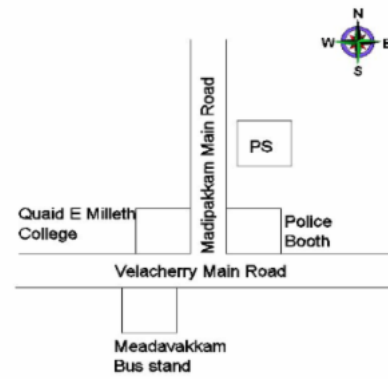

Google Map View

Polling Station Building Front View

Polling Station Front View

Cad View

Key MAP View

1 பெயர் : பரமேஸ்வரி கணவர் பெயர் : அருணாச்சலம் வீட்டு எண் : 2 வயது : 36 பாலினம் : பெண் Photo is available	TAU4445417	2 பெயர் : மலர்கொடி கணவர் பெயர் : பாலாகிருஷ்ணன் வீட்டு எண் : 2-194 வயது : 55 பாலினம் : பெண் Photo is available	TAU0663997	3 பெயர் : தேவி கணவர் பெயர் : ராமகிருஷ்ணன் வீட்டு எண் : 2-194 வயது : 37 பாலினம் : பெண் Photo is available	TAU0663989
4 பெயர் : பாஸ்கர் தந்தை பெயர் : பாலாகிருஷ்ணன் வீட்டு எண் : 2-194 வயது : 33 பாலினம் : ஆண் Photo is available	TAU0664003	5 பெயர் : புவனேஸ்வன் தந்தை பெயர் : பார்த்திபன் வீட்டு எண் : 2-202 வயது : 36 பாலினம் : ஆண் Photo is available	TAU3092640	6 பெயர் : ஆறுமுகம் தந்தை பெயர் : ஏழுமலை வீட்டு எண் : 2-205 வயது : 43 பாலினம் : ஆண் Photo is available	TAU0664045
7 பெயர் : கௌசல்யா கணவர் பெயர் : ஆறுமுகம் வீட்டு எண் : 2-205 வயது : 41 பாலினம் : பெண் Photo is available	EZZ8838898	8 பெயர் : மாதவி கணவர் பெயர் : அருணகிரி வீட்டு எண் : 2-206 வயது : 49 பாலினம் : பெண் Photo is available	EZZ8828147	9 பெயர் : அருணகிரி தந்தை பெயர் : வரதன் வீட்டு எண் : 2-206 வயது : 41 பாலினம் : ஆண் Photo is available	EZZ8831661
10 பெயர் : பாலாஜி அ தந்தை பெயர் : அருணகிரி வீட்டு எண் : 2/206 வயது : 26 பாலினம் : ஆண் Photo is available	TAU6687404	11 பெயர் : யசோதா தந்தை பெயர் : சம்பத் வீட்டு எண் : 2-209 வயது : 56 பாலினம் : பெண் Photo is available	TAU5573563	12 பெயர் : அன்னத்துரை தந்தை பெயர் : சண்முகவேல் வீட்டு எண் : 2-209-1 வயது : 54 பாலினம் : ஆண் Photo is available	EZZ8800070
13 பெயர் : செல்வி தந்தை பெயர் : அன்னத்துரை வீட்டு எண் : 2-209-1 வயது : 49 பாலினம் : பெண் Photo is available	EZZ8837486	14 பெயர் : வெங்கடேஷ் தந்தை பெயர் : சகாதேவன் வீட்டு எண் : 2-209-3 வயது : 50 பாலினம் : ஆண் Photo is available	EZZ8838682	15 பெயர் : லட்சுமி கணவர் பெயர் : வெங்கடேஷ் வீட்டு எண் : 2-209-4 வயது : 42 பாலினம் : பெண் Photo is available	EZZ8817876
16 பெயர் : சீனிவாசன் தந்தை பெயர் : வெங்கடசாமி வீட்டு எண் : 2-209A வயது : 58 பாலினம் : ஆண் Photo is available	TAU5573589	17 பெயர் : கண்ணன் தந்தை பெயர் : முருகப்பன் வீட்டு எண் : 2-209-B வயது : 48 பாலினம் : ஆண் Photo is available	EZZ8835662	18 பெயர் : செல்வி கணவர் பெயர் : கண்ணன் வீட்டு எண் : 2-209-C வயது : 45 பாலினம் : பெண் Photo is available	EZZ8825259
19 பெயர் : கணேஷ் தந்தை பெயர் : சம்பத் வீட்டு எண் : 2-211 வயது : 38 பாலினம் : ஆண் Photo is available	TAU0664052	20 பெயர் : தாட்சாயணி கணவர் பெயர் : இராமசந்திரன் வீட்டு எண் : 2-212 வயது : 75 பாலினம் : பெண் Photo is available	TAU5573605	21 பெயர் : கடும்பாடி கணவர் பெயர் : விநாயகம் வீட்டு எண் : 2-212-1 வயது : 48 பாலினம் : பெண் Photo is available	EZZ8828279
22 பெயர் : சதீஷ்குமார் இதரர் பெயர் : சதீஷ்குமார் வீட்டு எண் : 2-213 வயது : 36 பாலினம் : ஆண் Photo is available	TAU0663971	23 பெயர் : ரேவதி கணவர் பெயர் : ராஜா வீட்டு எண் : 2-213 வயது : 35 பாலினம் : பெண் Photo is available	TAU0663955	24 பெயர் : பத்மாவதி கணவர் பெயர் : ரகு வீட்டு எண் : 2-214 வயது : 58 பாலினம் : பெண் Photo is available	TAU5573639
25 பெயர் : தேவராஜ் தாயின் பெயர் : பத்மாவதி வீட்டு எண் : 2-214 வயது : 38 பாலினம் : ஆண் Photo is available	TAU0213645	26 பெயர் : பார்த்தசாரதி தந்தை பெயர் : கன்னியப்பன் வீட்டு எண் : 2-215 வயது : 50 பாலினம் : ஆண் Photo is available	TAU5573654	27 பெயர் : வெங்கடராமன் தந்தை பெயர் : அசோகன் வீட்டு எண் : 2-218 வயது : 41 பாலினம் : ஆண் Photo is available	EZZ8808214
28 பெயர் : பாலசுப்ரமணியன் தந்தை பெயர் : அசோகன் வீட்டு எண் : 2-218 வயது : 39 பாலினம் : ஆண் Photo is available	EZZ8829293	29 பெயர் : சுசிலா கணவர் பெயர் : இராஜாராம் வீட்டு எண் : 2-219 வயது : 58 பாலினம் : பெண் Photo is available	TAU5573696	30 பெயர் : ரவிக்குமார் தந்தை பெயர் : அய்யம்பெருமாள் வீட்டு எண் : 2-219 வயது : 51 பாலினம் : ஆண் Photo is available	TAU0342444