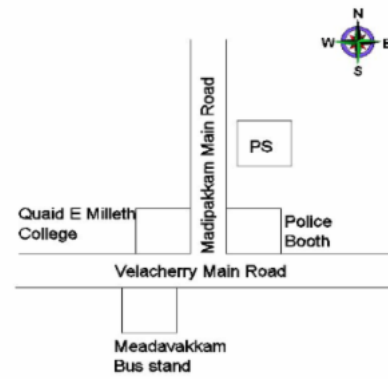

Google Map View

Polling Station Building Front View

Polling Station Front View

Cad View

Key MAP View

1 பெயர் : இந்திராகுமாரி கணவர் பெயர்: வேதகிரி வீட்டு எண் : 1-67 வயது : 47 பாலினம் : பெண்	TAU0664300 Photo is available	2 பெயர் : சோனியா கணவர் பெயர்: சுந்தரேசன் வீட்டு எண் : 1/644 வயது : 30 பாலினம் : பெண்	TAU6604144 Photo is available	3 பெயர் : தீ ஷாலினி கணவர் பெயர்: தீனதயாளன் வீட்டு எண் : 1/650, வயது : 39 பாலினம் : பெண்	TAU7046360 Photo is available
4 பெயர் : வீரமணிகண்டன் தாயின் பெயர்: சாந்தி வீட்டு எண் : 1/652 வயது : 28 பாலினம் : ஆண்	TAU6448955 Photo is available	5 பெயர் : விஜய் தந்தை பெயர்: டில்லிபாபு வீட்டு எண் : 1-660 வயது : 30 பாலினம் : ஆண்	TAU3400215 Photo is available	6 பெயர் : விரபாகு தந்தை பெயர்: மாயாண்டி வீட்டு எண் : 2-45 வயது : 50 பாலினம் : ஆண்	TAU3493798 Photo is available
7 பெயர் : லட்சுமணன் தந்தை பெயர்: வீராபாகு வீட்டு எண் : 2-45 வயது : 34 பாலினம் : ஆண்	TAU3493830 Photo is available	8 பெயர் : எழிலரசி கணவர் பெயர்: செந்தில்குமார் வீட்டு எண் : 2-46 வயது : 34 பாலினம் : பெண்	TAU1041813 Photo is available	9 பெயர் : ரமேஷ் தந்தை பெயர்: மெய்க்கப்பன் வீட்டு எண் : 2-47 வயது : 51 பாலினம் : ஆண்	TAU2449981 Photo is available
10 பெயர் : பிரகாஷ் தந்தை பெயர்: நாகலிங்கம் வீட்டு எண் : 2-47 வயது : 47 பாலினம் : ஆண்	TAU0673145 Photo is available	11 பெயர் : ரெங்கநாயகி கணவர் பெயர்: ரமேஷ் வீட்டு எண் : 2-47 வயது : 44 பாலினம் : பெண்	TAU2449973 Photo is available	12 பெயர் : சசிகலா கணவர் பெயர்: பிரகாஷ் வீட்டு எண் : 2/47 வயது : 44 பாலினம் : பெண்	TAU5656152 Photo is available
13 பெயர் : காளியம்மாள் கணவர் பெயர்: பார்த்தசாரதி வீட்டு எண் : 2-50 வயது : 75 பாலினம் : பெண்	TAU0664227 Photo is available	14 பெயர் : வெங்கடேசன் தந்தை பெயர்: சுப்பிரமணியன் வீட்டு எண் : 2-50 வயது : 35 பாலினம் : ஆண்	TAU3093242 Photo is available	15 பெயர் : சீனிவாசன் தந்தை பெயர்: குமார் வீட்டு எண் : 2-51 வயது : 33 பாலினம் : ஆண்	TAU0664201 Photo is available
16 பெயர் : சதீஷ்குமார் தந்தை பெயர்: சேகர் வீட்டு எண் : 2-52 வயது : 38 பாலினம் : ஆண்	TAU0664243 Photo is available	17 பெயர் : குமார் தந்தை பெயர்: பாலகிருஷ்ணன் வீட்டு எண் : 2-56-1 வயது : 70 பாலினம் : ஆண்	TAU5574272 Photo is available	18 பெயர் : குணா கணவர் பெயர்: குமார் வீட்டு எண் : 2-56-1 வயது : 60 பாலினம் : பெண்	TAU5574280 Photo is available
19 பெயர் : தினேஷ் தந்தை பெயர்: குமார் வீட்டு எண் : 2-56-1 வயது : 39 பாலினம் : ஆண்	EZZ8837676 Photo is available	20 பெயர் : மாதவன் தந்தை பெயர்: ஏழுமலை வீட்டு எண் : 2-58 வயது : 60 பாலினம் : ஆண்	EZZ8801458 Photo is available	21 பெயர் : தங்கம் கணவர் பெயர்: மாதவன் வீட்டு எண் : 2-58 வயது : 55 பாலினம் : பெண்	TAU5574298 Photo is available
22 பெயர் : சிவகாமி கணவர் பெயர்: மூர்த்தி வீட்டு எண் : 2-59 வயது : 55 பாலினம் : பெண்	TAU5574314 Photo is available	23 பெயர் : லக்ஷ்மி கணவர் பெயர்: கோவிந்தன் வீட்டு எண் : 2-60 வயது : 52 பாலினம் : பெண்	TAU0213090 Photo is available	24 பெயர் : பார்த்திபன் தந்தை பெயர்: உதயசூர்யன் வீட்டு எண் : 2-61 வயது : 41 பாலினம் : ஆண்	TAU3523719 Photo is available
25 பெயர் : சுதாகர் தந்தை பெயர்: பார்த்தசாரதி வீட்டு எண் : 2-62 வயது : 40 பாலினம் : ஆண்	EZZ8800393 Photo is available	26 பெயர் : முருகன் தந்தை பெயர்: ராமதாஸ் வீட்டு எண் : 2-64 வயது : 47 பாலினம் : ஆண்	FYL5392949 Photo is available	27 பெயர் : சேகர் தந்தை பெயர்: ராமதாஸ் வீட்டு எண் : 2-64-1 வயது : 55 பாலினம் : ஆண்	TAU5574330 Photo is available
28 பெயர் : நீலாவதி கணவர் பெயர்: சேகர் வீட்டு எண் : 2-64-1 வயது : 50 பாலினம் : பெண்	EZZ8807257 Photo is available	29 பெயர் : வேலு தந்தை பெயர்: ராமதாஸ் வீட்டு எண் : 2-64-2 வயது : 49 பாலினம் : ஆண்	TAU5574348 Photo is available	30 பெயர் : பழனி தந்தை பெயர்: ராமதாஸ் வீட்டு எண் : 2-64-3 வயது : 50 பாலினம் : ஆண்	EZZ8835571 Photo is available