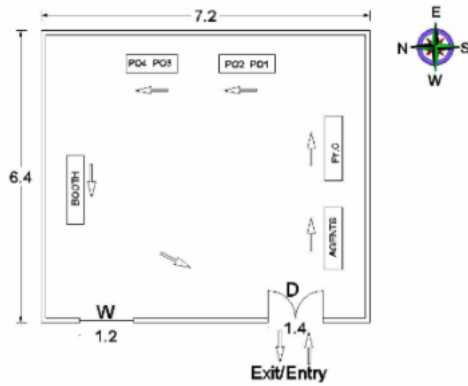

Google Map View

Polling Station Building Front View

Polling Station Front View

Cad View

Key MAP View

1 பெயர் : இந்திராகுமாரி கணவர் பெயர்: வேதகிரி வீட்டு எண் : 1-67 வயது : 47 பாலினம் : பெண்	TAU0664300 Photo is available	2 பெயர் : சோனியா கணவர் பெயர்: சுந்தரேசன் வீட்டு எண் : 1/644 வயது : 30 பாலினம் : பெண்	TAU6604144 Photo is available	3 பெயர் : தீ ஷாலினி கணவர் பெயர்: தீனதயாளன் வீட்டு எண் : 1/650, வயது : 39 பாலினம் : பெண்	TAU7046360 Photo is available
4 பெயர் : வீரமணிகண்டன் தாயின் பெயர்: சாந்தி வீட்டு எண் : 1/652 வயது : 28 பாலினம் : ஆண்	TAU6448955 Photo is available	5 பெயர் : விஜய் தந்தை பெயர்: டில்லிபாபு வீட்டு எண் : 1-660 வயது : 30 பாலினம் : ஆண்	TAU3400215 Photo is available	6 பெயர் : விரபாகு தந்தை பெயர்: மாயாண்டி வீட்டு எண் : 2-45 வயது : 50 பாலினம் : ஆண்	TAU3493798 Photo is available
7 பெயர் : லட்சுமணன் தந்தை பெயர்: வீராபாகு வீட்டு எண் : 2-45 வயது : 34 பாலினம் : ஆண்	TAU3493830 Photo is available	8 பெயர் : எழிலரசி கணவர் பெயர்: செந்தில்குமார் வீட்டு எண் : 2-46 வயது : 34 பாலினம் : பெண்	TAU1041813 Photo is available	9 பெயர் : ரமேஷ் தந்தை பெயர்: மெய்க்கப்பன் வீட்டு எண் : 2-47 வயது : 51 பாலினம் : ஆண்	TAU2449981 Photo is available
10 பெயர் : பிரகாஷ் தந்தை பெயர்: நாகலிங்கம் வீட்டு எண் : 2-47 வயது : 47 பாலினம் : ஆண்	TAU0673145 Photo is available	11 பெயர் : ரெங்கநாயகி கணவர் பெயர்: ரமேஷ் வீட்டு எண் : 2-47 வயது : 44 பாலினம் : பெண்	TAU2449973 Photo is available	12 பெயர் : சசிகலா கணவர் பெயர்: பிரகாஷ் வீட்டு எண் : 2/47 வயது : 44 பாலினம் : பெண்	TAU5656152 Photo is available
13 பெயர் : காளியம்மாள் கணவர் பெயர்: பார்த்தசாரதி வீட்டு எண் : 2-50 வயது : 75 பாலினம் : பெண்	TAU0664227 Photo is available	14 பெயர் : வெங்கடேசன் தந்தை பெயர்: சுப்பிரமணியன் வீட்டு எண் : 2-50 வயது : 35 பாலினம் : ஆண்	TAU3093242 Photo is available	15 பெயர் : சீனிவாசன் தந்தை பெயர்: குமார் வீட்டு எண் : 2-51 வயது : 33 பாலினம் : ஆண்	TAU0664201 Photo is available
16 பெயர் : சதீஷ்குமார் தந்தை பெயர்: சேகர் வீட்டு எண் : 2-52 வயது : 38 பாலினம் : ஆண்	TAU0664243 Photo is available	17 பெயர் : குமார் தந்தை பெயர்: பாலகிருஷ்ணன் வீட்டு எண் : 2-56-1 வயது : 70 பாலினம் : ஆண்	TAU5574272 Photo is available	18 பெயர் : குணா கணவர் பெயர்: குமார் வீட்டு எண் : 2-56-1 வயது : 60 பாலினம் : பெண்	TAU5574280 Photo is available
19 பெயர் : தினேஷ் தந்தை பெயர்: குமார் வீட்டு எண் : 2-56-1 வயது : 39 பாலினம் : ஆண்	EZZ8837676 Photo is available	20 பெயர் : மாதவன் தந்தை பெயர்: ஏழுமலை வீட்டு எண் : 2-58 வயது : 60 பாலினம் : ஆண்	EZZ8801458 Photo is available	21 பெயர் : தங்கம் கணவர் பெயர்: மாதவன் வீட்டு எண் : 2-58 வயது : 55 பாலினம் : பெண்	TAU5574298 Photo is available
22 பெயர் : சிவகாமி கணவர் பெயர்: மூர்த்தி வீட்டு எண் : 2-59 வயது : 55 பாலினம் : பெண்	TAU5574314 Photo is available	23 பெயர் : லக்ஷ்மி கணவர் பெயர்: கோவிந்தன் வீட்டு எண் : 2-60 வயது : 52 பாலினம் : பெண்	TAU0213090 Photo is available	24 பெயர் : பார்த்திபன் தந்தை பெயர்: உதயசூர்யன் வீட்டு எண் : 2-61 வயது : 41 பாலினம் : ஆண்	TAU3523719 Photo is available
25 பெயர் : சுதாகர் தந்தை பெயர்: பார்த்தசாரதி வீட்டு எண் : 2-62 வயது : 40 பாலினம் : ஆண்	EZZ8800393 Photo is available	26 பெயர் : முருகன் தந்தை பெயர்: ராமதாஸ் வீட்டு எண் : 2-64 வயது : 47 பாலினம் : ஆண்	FYL5392949 Photo is available	27 பெயர் : சேகர் தந்தை பெயர்: ராமதாஸ் வீட்டு எண் : 2-64-1 வயது : 55 பாலினம் : ஆண்	TAU5574330 Photo is available
28 பெயர் : நீலாவதி கணவர் பெயர்: சேகர் வீட்டு எண் : 2-64-1 வயது : 50 பாலினம் : பெண்	EZZ8807257 Photo is available	29 பெயர் : வேலு தந்தை பெயர்: ராமதாஸ் வீட்டு எண் : 2-64-2 வயது : 49 பாலினம் : ஆண்	TAU5574348 Photo is available	30 பெயர் : பழனி தந்தை பெயர்: ராமதாஸ் வீட்டு எண் : 2-64-3 வயது : 50 பாலினம் : ஆண்	EZZ8835571 Photo is available