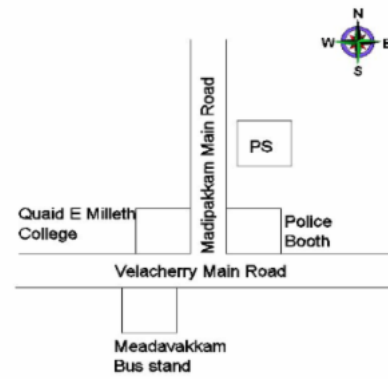

**Google Map View**

**Polling Station Building Front View**

**Polling Station Front View**

**Cad View**

**Key MAP View**

1 பெயர் : வடிவுக்கரசி தந்தை பெயர்: வாசுதேவன் வீட்டு எண் : 1 வயது : 47 பாலினம் : பெண்	TAU2637536 Photo is available	2 பெயர் : சோமசுந்தரம் தந்தை பெயர்: ராஜாமணி வீட்டு எண் : 1 வயது : 24 பாலினம் : ஆண்	TAU5783303 Photo is available	3 பெயர் : விஜில் தேவ ஆசீர் தந்தை பெயர்: ரத்னா குமார் வீட்டு எண் : 1பீ வயது : 40 பாலினம் : ஆண்	TAU5865431 Photo is available
4 பெயர் : சொப்ரீனியா கணவர் பெயர்: விஜில் தேவ ஆசீர் வீட்டு எண் : 1பீ வயது : 35 பாலினம் : பெண்	TAU5870456 Photo is available	5 பெயர் : ரதீஷ் தந்தை பெயர்: பூந்தரன் வீட்டு எண் : 2-301 வயது : 42 பாலினம் : ஆண்	EZZ5379789 Photo is available	6 பெயர் : பூர்ணிமா கணவர் பெயர்: ரதீஷ் வீட்டு எண் : 2-301 வயது : 39 பாலினம் : பெண்	EZZ5379797 Photo is available
7 பெயர் : நிவேதா தந்தை பெயர்: சேகர் வீட்டு எண் : 2/302 வயது : 28 பாலினம் : பெண்	TAU5866579 Photo is available	8 பெயர் : சிவகுமார் தந்தை பெயர்: சுப்பிரமணியன் வீட்டு எண் : 2-306 வயது : 56 பாலினம் : ஆண்	TAU3400363 Photo is available	9 பெயர் : உதயக்குமார் தந்தை பெயர்: ரத்னாகரன் வீட்டு எண் : 2-491 வயது : 50 பாலினம் : ஆண்	TAU1033521 Photo is available
10 பெயர் : செல்வராஜ் தந்தை பெயர்: கிருஷ்ணசாமி வீட்டு எண் : 2-600 வயது : 65 பாலினம் : ஆண்	TAU1033307 Photo is available	11 பெயர் : லட்சுமி பாய் கணவர் பெயர்: செல்வராஜ் வீட்டு எண் : 2-600 வயது : 63 பாலினம் : பெண்	TAU1032259 Photo is available	# 12 பெயர் : சுப்பிரமணியன் தந்தை பெயர்: சுந்தரம் வீட்டு எண் : 2-627 வயது : 74 பாலினம் : ஆண்	FYL5396775 Photo is available
13 பெயர் : வாசுகி கணவர் பெயர்: கதிரேசன் வீட்டு எண் : 2-627 வயது : 67 பாலினம் : பெண்	FYL5396973 Photo is available	14 பெயர் : தாமோதரன் தந்தை பெயர்: கதிரேசன் வீட்டு எண் : 2-627 வயது : 44 பாலினம் : ஆண்	EZZ8829889 Photo is available	15 பெயர் : விமலா தந்தை பெயர்: லார்டுசத்தியநாதன் வீட்டு எண் : 2-629 வயது : 63 பாலினம் : பெண்	TAU1863505 Photo is available
# 16 பெயர் : அஹமது உசேன் மு அ தந்தை பெயர்: முகமதுஅலி வீட்டு எண் : 2-633 வயது : 82 பாலினம் : ஆண்	DLG0749440 Photo is available	17 பெயர் : உமமுஹானி கணவர் பெயர்: அகமதுஹீசைன் வீட்டு எண் : 2-633 வயது : 77 பாலினம் : பெண்	EZZ8042160 Photo is available	18 பெயர் : பஸல்முகிதீன் தந்தை பெயர்: அப்பாஸ் வீட்டு எண் : 2-633 வயது : 62 பாலினம் : ஆண்	EZZ8042194 Photo is available
19 பெயர் : மர்லியா கணவர் பெயர்: பஜால்முசைகதீன் வீட்டு எண் : 2-633 வயது : 59 பாலினம் : பெண்	EZZ8042178 Photo is available	20 பெயர் : இதர்ஸ்முக்கதீன் தந்தை பெயர்: அகமதுஹீசைன் வீட்டு எண் : 2-633 வயது : 53 பாலினம் : ஆண்	TAU5583224 Photo is available	21 பெயர் : உம்மல்பர்தா கணவர் பெயர்: இதர்ஸ்மொக்தீன் வீட்டு எண் : 2-633 வயது : 44 பாலினம் : பெண்	EZZ8829756 Photo is available
22 பெயர் : உமாவதி தந்தை பெயர்: சக்கரபாணி வீட்டு எண் : 2-645 வயது : 75 பாலினம் : ஆண்	TAU5583240 Photo is available	23 பெயர் : உஷா கணவர் பெயர்: உமாவதி வீட்டு எண் : 2-645 வயது : 68 பாலினம் : பெண்	TAU5583257 Photo is available	24 பெயர் : ஜெகநாதன் தந்தை பெயர்: மிக்கேல் வீட்டு எண் : 2-647 வயது : 68 பாலினம் : ஆண்	TAU5583265 Photo is available
25 பெயர் : செல்வி கணவர் பெயர்: ஜெகநாதன் வீட்டு எண் : 2-647 வயது : 58 பாலினம் : பெண்	TAU5583273 Photo is available	26 பெயர் : ஆண்டனிசகிரேட்டர் தந்தை பெயர்: ஜெகநாதன் வீட்டு எண் : 2-647-2 வயது : 39 பாலினம் : ஆண்	EZZ8830127 Photo is available	27 பெயர் : ராணி கணவர் பெயர்: செல்வம் வீட்டு எண் : 2-652 வயது : 44 பாலினம் : பெண்	EZZ8826752 Photo is available
28 பெயர் : உமாபதி தந்தை பெயர்: முத்துகுமாரசாமி வீட்டு எண் : 6/55, வயது : 50 பாலினம் : ஆண்	TAU4160966 Photo is available	S2 29 பெயர் : கீதா கோவி கணவர் பெயர்: ஜெயராமன் கோவி வீட்டு எண் : 8 வயது : 58 பாலினம் : பெண்	TAU4161220 Photo is available	30 பெயர் : பாணுப்பிரியா கணவர் பெயர்: அசோக் வீட்டு எண் : 8/280 வயது : 27 பாலினம் : பெண்	TAU4934105 Photo is available