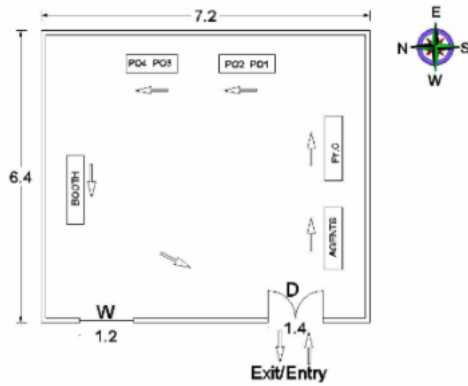

**Google Map View**

**Polling Station Building Front View**

**Polling Station Front View**

**Cad View**

**Key MAP View**

1 பெயர் : வடிவுக்கரசி தந்தை பெயர்: வாசுதேவன் வீட்டு எண் : 1 வயது : 47 பாலினம் : பெண்	TAU2637536 Photo is available	2 பெயர் : சோமசுந்தரம் தந்தை பெயர்: ராஜாமணி வீட்டு எண் : 1 வயது : 24 பாலினம் : ஆண்	TAU5783303 Photo is available	3 பெயர் : விஜில் தேவ ஆசீர் தந்தை பெயர்: ரத்னா குமார் வீட்டு எண் : 1பீ வயது : 40 பாலினம் : ஆண்	TAU5865431 Photo is available
4 பெயர் : சொப்ரீனியா கணவர் பெயர்: விஜில் தேவ ஆசீர் வீட்டு எண் : 1பீ வயது : 35 பாலினம் : பெண்	TAU5870456 Photo is available	5 பெயர் : ரதீஷ் தந்தை பெயர்: பூந்தரன் வீட்டு எண் : 2-301 வயது : 42 பாலினம் : ஆண்	EZZ5379789 Photo is available	6 பெயர் : பூர்ணிமா கணவர் பெயர்: ரதீஷ் வீட்டு எண் : 2-301 வயது : 39 பாலினம் : பெண்	EZZ5379797 Photo is available
7 பெயர் : நிவேதா தந்தை பெயர்: சேகர் வீட்டு எண் : 2/302 வயது : 28 பாலினம் : பெண்	TAU5866579 Photo is available	8 பெயர் : சிவகுமார் தந்தை பெயர்: சுப்பிரமணியன் வீட்டு எண் : 2-306 வயது : 56 பாலினம் : ஆண்	TAU3400363 Photo is available	9 பெயர் : உதயக்குமார் தந்தை பெயர்: ரத்னாகரன் வீட்டு எண் : 2-491 வயது : 50 பாலினம் : ஆண்	TAU1033521 Photo is available
10 பெயர் : செல்வராஜ் தந்தை பெயர்: கிருஷ்ணசாமி வீட்டு எண் : 2-600 வயது : 65 பாலினம் : ஆண்	TAU1033307 Photo is available	11 பெயர் : லட்சுமி பாய் கணவர் பெயர்: செல்வராஜ் வீட்டு எண் : 2-600 வயது : 63 பாலினம் : பெண்	TAU1032259 Photo is available	# 12 பெயர் : சுப்பிரமணியன் தந்தை பெயர்: சுந்தரம் வீட்டு எண் : 2-627 வயது : 74 பாலினம் : ஆண்	FYL5396775 Photo is available
13 பெயர் : வாசுகி கணவர் பெயர்: கதிரேசன் வீட்டு எண் : 2-627 வயது : 67 பாலினம் : பெண்	FYL5396973 Photo is available	14 பெயர் : தாமோதரன் தந்தை பெயர்: கதிரேசன் வீட்டு எண் : 2-627 வயது : 44 பாலினம் : ஆண்	EZZ8829889 Photo is available	15 பெயர் : விமலா தந்தை பெயர்: லார்டுசத்தியநாதன் வீட்டு எண் : 2-629 வயது : 63 பாலினம் : பெண்	TAU1863505 Photo is available
# 16 பெயர் : அஹமது உசேன் மு அ தந்தை பெயர்: முகமதுஅலி வீட்டு எண் : 2-633 வயது : 82 பாலினம் : ஆண்	DLG0749440 Photo is available	17 பெயர் : உமமுஹானி கணவர் பெயர்: அகமதுஹீசைன் வீட்டு எண் : 2-633 வயது : 77 பாலினம் : பெண்	EZZ8042160 Photo is available	18 பெயர் : பஸல்முகிதீன் தந்தை பெயர்: அப்பாஸ் வீட்டு எண் : 2-633 வயது : 62 பாலினம் : ஆண்	EZZ8042194 Photo is available
19 பெயர் : மர்லியா கணவர் பெயர்: பஜால்முசைகதீன் வீட்டு எண் : 2-633 வயது : 59 பாலினம் : பெண்	EZZ8042178 Photo is available	20 பெயர் : இதர்ஸ்முக்கதீன் தந்தை பெயர்: அகமதுஹீசைன் வீட்டு எண் : 2-633 வயது : 53 பாலினம் : ஆண்	TAU5583224 Photo is available	21 பெயர் : உம்மல்பர்தா கணவர் பெயர்: இதர்ஸ்மொக்தீன் வீட்டு எண் : 2-633 வயது : 44 பாலினம் : பெண்	EZZ8829756 Photo is available
22 பெயர் : உமாவதி தந்தை பெயர்: சக்கரபாணி வீட்டு எண் : 2-645 வயது : 75 பாலினம் : ஆண்	TAU5583240 Photo is available	23 பெயர் : உஷா கணவர் பெயர்: உமாவதி வீட்டு எண் : 2-645 வயது : 68 பாலினம் : பெண்	TAU5583257 Photo is available	24 பெயர் : ஜெகநாதன் தந்தை பெயர்: மிக்கேல் வீட்டு எண் : 2-647 வயது : 68 பாலினம் : ஆண்	TAU5583265 Photo is available
25 பெயர் : செல்வி கணவர் பெயர்: ஜெகநாதன் வீட்டு எண் : 2-647 வயது : 58 பாலினம் : பெண்	TAU5583273 Photo is available	26 பெயர் : ஆண்டனிசகிரேட்டர் தந்தை பெயர்: ஜெகநாதன் வீட்டு எண் : 2-647-2 வயது : 39 பாலினம் : ஆண்	EZZ8830127 Photo is available	27 பெயர் : ராணி கணவர் பெயர்: செல்வம் வீட்டு எண் : 2-652 வயது : 44 பாலினம் : பெண்	EZZ8826752 Photo is available
28 பெயர் : உமாபதி தந்தை பெயர்: முத்துகுமாரசாமி வீட்டு எண் : 6/55, வயது : 50 பாலினம் : ஆண்	TAU4160966 Photo is available	S2 29 பெயர் : கீதா கோவி கணவர் பெயர்: ஜெயராமன் கோவி வீட்டு எண் : 8 வயது : 58 பாலினம் : பெண்	TAU4161220 Photo is available	30 பெயர் : பாணுப்பிரியா கணவர் பெயர்: அசோக் வீட்டு எண் : 8/280 வயது : 27 பாலினம் : பெண்	TAU4934105 Photo is available