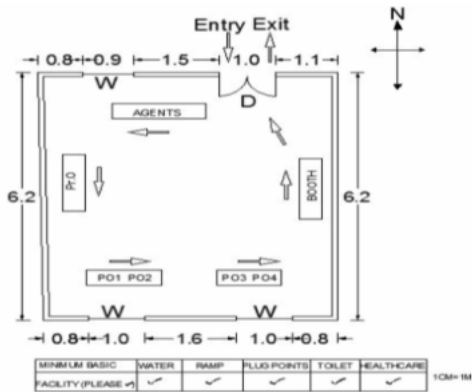

Google Map View

Polling Station Building Front View

Polling Station Front View

Cad View

Key MAP View

சட்டமன்றத் தொகுதியின் எண் மற்றும் பெயர் : 27-சோழிகநல்லூர்  
பிரிவு எண் மற்றும் பெயர் 1-தாம்பரம் (மா), மேடவாக்கம், வார்டு 2வைஷ்ணவி நகர்