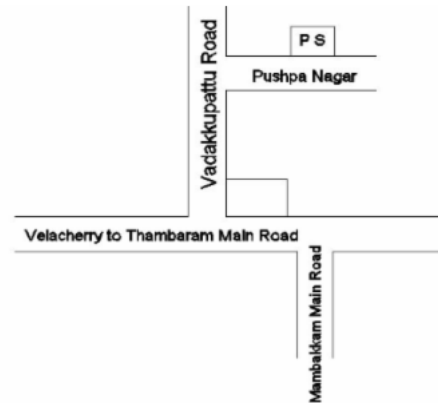

Google Map View

Polling Station Building Front View

Polling Station Front View

Cad View

Key MAP View

சட்டமன்றத் தொகுதியின் எண் மற்றும் பெயர் : 27-சோழிகநல்லூர்  
பிரிவு எண் மற்றும் பெயர் 1-தாம்பரம் (மா), மேடவாக்கம், வார்டு 2வைஷ்ணவி நகர்