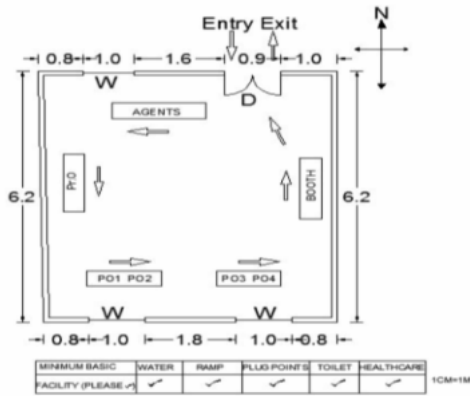

வாக்காளர் பதிவு அலுவலரின்
கையொப்பம்

Nazri Naksha

Google Map View

Polling Station Building Front View

Polling Station Front View

Cad View

Key MAP View

| | | | | | |
|---|------------|---|------------|---|------------|
| 1 பெயர் : கமலாம்பாள் கணவர் பெயர் : பச்சையப்பன் வீட்டு எண் : 1 வயது : 79 பாலினம் : பெண் Photo is available | EZZ5379920 | 2 பெயர் : தேவராஜன் தந்தை பெயர் : லோகநாதன் வீட்டு எண் : 1 வயது : 70 பாலினம் : ஆண் Photo is available | TAU3712502 | 3 பெயர் : இந்திரா கணவர் பெயர் : தேவராஜன் வீட்டு எண் : 1 வயது : 61 பாலினம் : பெண் Photo is available | TAU3712528 |
| 4 பெயர் : கோபால் தந்தை பெயர் : பச்சையப்பன் வீட்டு எண் : 1 வயது : 55 பாலினம் : ஆண் Photo is available | EZZ5379938 | 5 பெயர் : ரோஸ் செல்வியாள் கணவர் பெயர் : அன்பழகன் வீட்டு எண் : 1 வயது : 55 பாலினம் : பெண் Photo is available | TAU2303584 | 6 பெயர் : சேகர் தந்தை பெயர் : பச்சையப்பன் வீட்டு எண் : 1 வயது : 52 பாலினம் : ஆண் Photo is available | EZZ5379961 |
| 7 பெயர் : மகாலிங்கம் தந்தை பெயர் : தானப்பா வீட்டு எண் : 1 வயது : 50 பாலினம் : ஆண் Photo is available | TAU2638765 | S 8 பெயர் : மாலதி கணவர் பெயர் : பிரகாஷ் வீட்டு எண் : 1 வயது : 49 பாலினம் : பெண் DELETED Photo is available | TAU3712494 | 9 பெயர் : சாந்தி தந்தை பெயர் : பச்சையப்பன் வீட்டு எண் : 1 வயது : 42 பாலினம் : பெண் Photo is available | EZZ5379987 |
| 10 பெயர் : சரஸ்வதி கணவர் பெயர் : சேகர் வீட்டு எண் : 1 வயது : 39 பாலினம் : பெண் Photo is available | EZZ5379979 | 11 பெயர் : உமாமகேஸ்வரி கணவர் பெயர் : சிவகுமார் வீட்டு எண் : 1 வயது : 39 பாலினம் : பெண் Photo is available | EZZ5379953 | 12 பெயர் : அசோக் தந்தை பெயர் : தேவராஜன் வீட்டு எண் : 1 வயது : 36 பாலினம் : ஆண் Photo is available | TAU3712510 |
| 13 பெயர் : நாகலோகேஸ்வரி தந்தை பெயர் : ஏழுமலை வீட்டு எண் : 1 வயது : 34 பாலினம் : பெண் Photo is available | TAU1034388 | 14 பெயர் : அஜீத்குமார் தந்தை பெயர் : ஜெயகுமார் வீட்டு எண் : 1/2 வயது : 26 பாலினம் : ஆண் Photo is available | TAU4903142 | 15 பெயர் : விண்ணொளி தந்தை பெயர் : பிரபு வீட்டு எண் : 1-98B வயது : 43 பாலினம் : பெண் Photo is available | TAU1633403 |
| 16 பெயர் : பூர்வட்சா தந்தை பெயர் : இராஜகோபாலன் வீட்டு எண் : 1-208e வயது : 52 பாலினம் : ஆண் Photo is available | TAU3712650 | 17 பெயர் : கார்த்திகேயன் தந்தை பெயர் : ராஜேந்திரன் வீட்டு எண் : 1-807 வயது : 29 பாலினம் : ஆண் Photo is available | TAU3929718 | 18 பெயர் : கிறிஸ்டோபர் தந்தை பெயர் : பாஸ்கர் வீட்டு எண் : 1-822 வயது : 40 பாலினம் : ஆண் Photo is available | TAU0663443 |
| 19 பெயர் : வி அனுவர்ஷினி தந்தை பெயர் : ஏ விஜயகுமார் வீட்டு எண் : 1/830 வயது : 22 பாலினம் : பெண் Photo is available | TAU6675615 | 20 பெயர் : பூபதி தந்தை பெயர் : வீரபத்திரன் வீட்டு எண் : 1-834 வயது : 75 பாலினம் : ஆண் Photo is available | TAU5598446 | 21 பெயர் : தனசேகர் தந்தை பெயர் : பூபதி வீட்டு எண் : 1-834 வயது : 41 பாலினம் : ஆண் Photo is available | EZZ8834186 |
| 22 பெயர் : நளினி தந்தை பெயர் : பூபதி வீட்டு எண் : 1-834 வயது : 39 பாலினம் : பெண் Photo is available | EZZ8837080 | 23 பெயர் : புனிதா தந்தை பெயர் : பூபதி வீட்டு எண் : 1-834 வயது : 39 பாலினம் : பெண் Photo is available | EZZ8834475 | 24 பெயர் : சண்முகம் தந்தை பெயர் : ஏழுமலை வீட்டு எண் : 1-838 வயது : 68 பாலினம் : ஆண் Photo is available | TAU5598453 |
| 25 பெயர் : ஜமுனா கணவர் பெயர் : சண்முகம் வீட்டு எண் : 1-838 வயது : 58 பாலினம் : பெண் Photo is available | TAU5598461 | 26 பெயர் : தேவி கணவர் பெயர் : திருநாவுக்கரசு வீட்டு எண் : 1-838-1 வயது : 48 பாலினம் : பெண் Photo is available | FYL5393970 | 27 பெயர் : ஜானகி கணவர் பெயர் : தனப்பன் வீட்டு எண் : 1/840 வயது : 68 பாலினம் : பெண் Photo is available | TAU5103726 |
| 28 பெயர் : கௌசல்யா கணவர் பெயர் : ராஜசேகர் வீட்டு எண் : 1-840 வயது : 55 பாலினம் : பெண் Photo is available | EZZ8835746 | 29 பெயர் : சந்தியா கணவர் பெயர் : பெருமாள் வீட்டு எண் : 1-840 வயது : 48 பாலினம் : பெண் Photo is available | EZZ8827420 | 30 பெயர் : முரளிதரன் தந்தை பெயர் : ராஜசேகர் வீட்டு எண் : 1/840 வயது : 27 பாலினம் : ஆண் Photo is available | TAU5111828 |