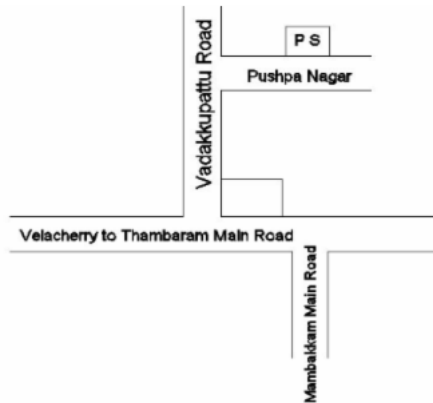

வாக்காளர் பதிவு அலுவலரின்
கையொப்பம்

Nazri Naksha

Google Map View

Polling Station Building Front View

Polling Station Front View

Cad View

Key MAP View

| | | | | | |
|---|------------|---|------------|---|------------|
| 1 பெயர் : கமலாம்பாள் கணவர் பெயர் : பச்சையப்பன் வீட்டு எண் : 1 வயது : 79 பாலினம் : பெண் Photo is available | EZZ5379920 | 2 பெயர் : தேவராஜன் தந்தை பெயர் : லோகநாதன் வீட்டு எண் : 1 வயது : 70 பாலினம் : ஆண் Photo is available | TAU3712502 | 3 பெயர் : இந்திரா கணவர் பெயர் : தேவராஜன் வீட்டு எண் : 1 வயது : 61 பாலினம் : பெண் Photo is available | TAU3712528 |
| 4 பெயர் : கோபால் தந்தை பெயர் : பச்சையப்பன் வீட்டு எண் : 1 வயது : 55 பாலினம் : ஆண் Photo is available | EZZ5379938 | 5 பெயர் : ரோஸ் செல்வியாள் கணவர் பெயர் : அன்பழகன் வீட்டு எண் : 1 வயது : 55 பாலினம் : பெண் Photo is available | TAU2303584 | 6 பெயர் : சேகர் தந்தை பெயர் : பச்சையப்பன் வீட்டு எண் : 1 வயது : 52 பாலினம் : ஆண் Photo is available | EZZ5379961 |
| 7 பெயர் : மகாலிங்கம் தந்தை பெயர் : தானப்பா வீட்டு எண் : 1 வயது : 50 பாலினம் : ஆண் Photo is available | TAU2638765 | S 8 பெயர் : மாலதி கணவர் பெயர் : பிரகாஷ் வீட்டு எண் : 1 வயது : 49 பாலினம் : பெண் DELETED Photo is available | TAU3712494 | 9 பெயர் : சாந்தி தந்தை பெயர் : பச்சையப்பன் வீட்டு எண் : 1 வயது : 42 பாலினம் : பெண் Photo is available | EZZ5379987 |
| 10 பெயர் : சரஸ்வதி கணவர் பெயர் : சேகர் வீட்டு எண் : 1 வயது : 39 பாலினம் : பெண் Photo is available | EZZ5379979 | 11 பெயர் : உமாமகேஸ்வரி கணவர் பெயர் : சிவகுமார் வீட்டு எண் : 1 வயது : 39 பாலினம் : பெண் Photo is available | EZZ5379953 | 12 பெயர் : அசோக் தந்தை பெயர் : தேவராஜன் வீட்டு எண் : 1 வயது : 36 பாலினம் : ஆண் Photo is available | TAU3712510 |
| 13 பெயர் : நாகலோகேஸ்வரி தந்தை பெயர் : ஏழுமலை வீட்டு எண் : 1 வயது : 34 பாலினம் : பெண் Photo is available | TAU1034388 | 14 பெயர் : அஜீத்குமார் தந்தை பெயர் : ஜெயகுமார் வீட்டு எண் : 1/2 வயது : 26 பாலினம் : ஆண் Photo is available | TAU4903142 | 15 பெயர் : விண்ணொளி தந்தை பெயர் : பிரபு வீட்டு எண் : 1-98B வயது : 43 பாலினம் : பெண் Photo is available | TAU1633403 |
| 16 பெயர் : பூர்வட்சா தந்தை பெயர் : இராஜகோபாலன் வீட்டு எண் : 1-208e வயது : 52 பாலினம் : ஆண் Photo is available | TAU3712650 | 17 பெயர் : கார்த்திகேயன் தந்தை பெயர் : ராஜேந்திரன் வீட்டு எண் : 1-807 வயது : 29 பாலினம் : ஆண் Photo is available | TAU3929718 | 18 பெயர் : கிறிஸ்டோபர் தந்தை பெயர் : பாஸ்கர் வீட்டு எண் : 1-822 வயது : 40 பாலினம் : ஆண் Photo is available | TAU0663443 |
| 19 பெயர் : வி அனுவர்ஷினி தந்தை பெயர் : ஏ விஜயகுமார் வீட்டு எண் : 1/830 வயது : 22 பாலினம் : பெண் Photo is available | TAU6675615 | 20 பெயர் : பூபதி தந்தை பெயர் : வீரபத்திரன் வீட்டு எண் : 1-834 வயது : 75 பாலினம் : ஆண் Photo is available | TAU5598446 | 21 பெயர் : தனசேகர் தந்தை பெயர் : பூபதி வீட்டு எண் : 1-834 வயது : 41 பாலினம் : ஆண் Photo is available | EZZ8834186 |
| 22 பெயர் : நளினி தந்தை பெயர் : பூபதி வீட்டு எண் : 1-834 வயது : 39 பாலினம் : பெண் Photo is available | EZZ8837080 | 23 பெயர் : புனிதா தந்தை பெயர் : பூபதி வீட்டு எண் : 1-834 வயது : 39 பாலினம் : பெண் Photo is available | EZZ8834475 | 24 பெயர் : சண்முகம் தந்தை பெயர் : ஏழுமலை வீட்டு எண் : 1-838 வயது : 68 பாலினம் : ஆண் Photo is available | TAU5598453 |
| 25 பெயர் : ஜமுனா கணவர் பெயர் : சண்முகம் வீட்டு எண் : 1-838 வயது : 58 பாலினம் : பெண் Photo is available | TAU5598461 | 26 பெயர் : தேவி கணவர் பெயர் : திருநாவுக்கரசு வீட்டு எண் : 1-838-1 வயது : 48 பாலினம் : பெண் Photo is available | FYL5393970 | 27 பெயர் : ஜானகி கணவர் பெயர் : தனப்பன் வீட்டு எண் : 1/840 வயது : 68 பாலினம் : பெண் Photo is available | TAU5103726 |
| 28 பெயர் : கௌசல்யா கணவர் பெயர் : ராஜசேகர் வீட்டு எண் : 1-840 வயது : 55 பாலினம் : பெண் Photo is available | EZZ8835746 | 29 பெயர் : சந்தியா கணவர் பெயர் : பெருமாள் வீட்டு எண் : 1-840 வயது : 48 பாலினம் : பெண் Photo is available | EZZ8827420 | 30 பெயர் : முரளிதரன் தந்தை பெயர் : ராஜசேகர் வீட்டு எண் : 1/840 வயது : 27 பாலினம் : ஆண் Photo is available | TAU5111828 |