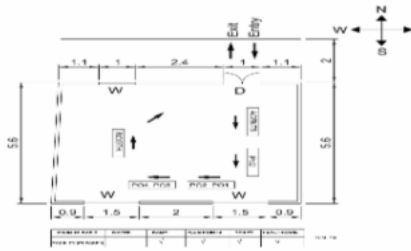

Google Map View

Polling Station Building Front View

Polling Station Front View

Cad View

Key MAP View

1 பெயர் : கோகிலாராணி கணவர் பெயர்: சத்தியகுமார் வீட்டு எண் : 1 வயது : 56 பாலினம் : பெண்	TAU0853853 Photo is available	2 பெயர் : ராஜ்குமார் தந்தை பெயர்: சத்தியகுமார் வீட்டு எண் : 1 வயது : 38 பாலினம் : ஆண்	FYL9510355 Photo is available	3 பெயர் : மனோஜ்குமார் தந்தை பெயர்: சத்தியகுமார் வீட்டு எண் : 1 வயது : 35 பாலினம் : ஆண்	TAU0853606 Photo is available
4 பெயர் : கோபி சுந்தர் தந்தை பெயர்: பாலகிருஷ்ணன் வீட்டு எண் : 1 வயது : 25 பாலினம் : ஆண்	TAU6348197 Photo is available	5 பெயர் : விஜயகுமார் இதரர் பெயர்: நாகலக்ஷ்மி வீட்டு எண் : 1/24 வயது : 54 பாலினம் : ஆண்	TAU6045595 Photo is available	S 6 பெயர் : நந்தினி தந்தை பெயர்: ஜனார்த்தனன் வீட்டு எண் : 2 வயது : 33 பாலினம் : பெண்	TAU3563269 Photo is available
7 பெயர் : ஆர்த்தி தந்தை பெயர்: கிருஷ்ணமூர்த்தி வீட்டு எண் : 2 வயது : 29 பாலினம் : பெண்	TAU3807450 Photo is available	8 பெயர் : வேதவிகாசினி தந்தை பெயர்: ஞானமூர்த்தி வீட்டு எண் : 2 வயது : 23 பாலினம் : பெண்	TAU5946132 Photo is available	9 பெயர் : சக்திவேல் தந்தை பெயர்: முனுசாமி வீட்டு எண் : 2/8 வயது : 47 பாலினம் : ஆண்	TAU4972402 Photo is available
10 பெயர் : ஜெகன் நாத் தந்தை பெயர்: சுந்தர் ராஜ் வீட்டு எண் : 2/672 வயது : 26 பாலினம் : ஆண்	TAU5076500 Photo is available	11 பெயர் : ராமநாதன் தந்தை பெயர்: ராமையா வீட்டு எண் : 3 வயது : 78 பாலினம் : ஆண்	FYL4811279 Photo is available	12 பெயர் : சரோஜா கணவர் பெயர்: ராமநாதன் வீட்டு எண் : 3 வயது : 65 பாலினம் : பெண்	FYL4813663 Photo is available
# 13 பெயர் : ரா கிருஷ்ண மூர்த்தி தந்தை பெயர்: இராமசந்திரன் வீட்டு எண் : 3 வயது : 60 பாலினம் : ஆண்	TAU2469211 Photo is available	14 பெயர் : மரகதம் கணவர் பெயர்: கிருஷ்ணமூர்த்தி வீட்டு எண் : 3 வயது : 58 பாலினம் : பெண்	TAU2469153 Photo is available	15 பெயர் : ஞானபிரசன்னா தந்தை பெயர்: ராமநாதன் வீட்டு எண் : 3 வயது : 34 பாலினம் : ஆண்	TAU0854232 Photo is available
#2 16 பெயர் : கி வினிகத் தந்தை பெயர்: கிருஷ்ணமூர்த்தி வீட்டு எண் : 3 வயது : 32 பாலினம் : ஆண்	TAU2469039 Photo is available	17 பெயர் : வரஷினி தந்தை பெயர்: ரவிகுமார் வீட்டு எண் : 3 வயது : 23 பாலினம் : பெண்	TAU6064919 Photo is available	18 பெயர் : மாதவன் தந்தை பெயர்: ராமசாமி வீட்டு எண் : 4 வயது : 87 பாலினம் : ஆண்	TAU0854372 Photo is available
19 பெயர் : சுவாச்சனா கணவர் பெயர்: மாதவன் வீட்டு எண் : 4 வயது : 80 பாலினம் : பெண்	FYL9804774 Photo is available	20 பெயர் : வெங்கடேஷ் தந்தை பெயர்: மாதவன் வீட்டு எண் : 4 வயது : 58 பாலினம் : ஆண்	FYL9804782 Photo is available	21 பெயர் : மீரா கணவர் பெயர்: வெங்கடேஷ் வீட்டு எண் : 4 வயது : 55 பாலினம் : பெண்	FYL9804790 Photo is available
22 பெயர் : பத்மாவதி கணவர் பெயர்: வினோத்பாபு வீட்டு எண் : 4 வயது : 42 பாலினம் : பெண்	TAU1975945 Photo is available	23 பெயர் : கௌசல்யா கணவர் பெயர்: சுந்தரம் வீட்டு எண் : 5 வயது : 68 பாலினம் : பெண்	TAU0469676 Photo is available	24 பெயர் : செல்வி கணவர் பெயர்: மனோகர் வீட்டு எண் : 5 வயது : 44 பாலினம் : பெண்	FYL9529793 Photo is available
25 பெயர் : இளந்திரை கணவர் பெயர்: குலசேகரன் வீட்டு எண் : 6 வயது : 77 பாலினம் : பெண்	FYL4813879 Photo is available	26 பெயர் : கோபிநாத் தந்தை பெயர்: குலசேகரன் வீட்டு எண் : 6 வயது : 58 பாலினம் : ஆண்	FYL9515370 Photo is available	27 பெயர் : தாரகேஸ்வரி கணவர் பெயர்: கோபிநாத் வீட்டு எண் : 6 வயது : 55 பாலினம் : பெண்	FYL9515958 Photo is available
28 பெயர் : ராகுல் ஜீ தந்தை பெயர்: கோபிநாத் கே வீட்டு எண் : 6/24 வயது : 25 பாலினம் : ஆண்	TAU5288337 Photo is available	29 பெயர் : லட்சுமணன் தந்தை பெயர்: கோவிந்தராஜ் வீட்டு எண் : 7 வயது : 66 பாலினம் : ஆண்	FYL4820577 Photo is available	30 பெயர் : ரவி தந்தை பெயர்: கோவிந்தராஜ் வீட்டு எண் : 7 வயது : 60 பாலினம் : ஆண்	FYL4819645 Photo is available