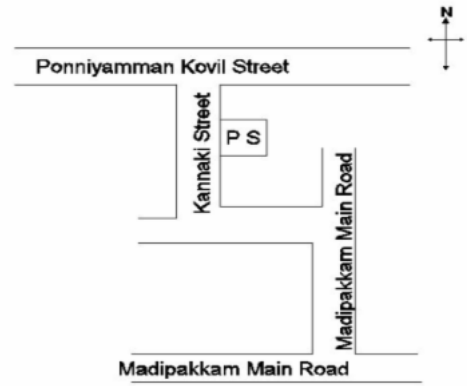

Key MAP View