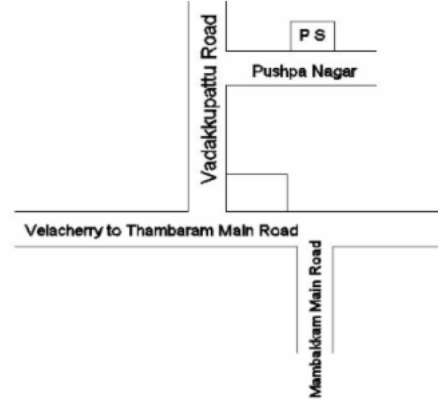

Key MAP View