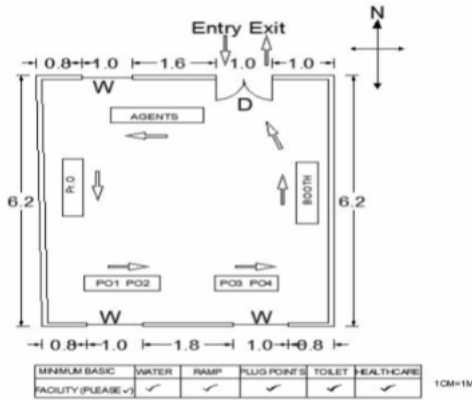

Google Map View

Polling Station Building Front View

Polling Station Front View

Cad View

Key MAP View

1 பெயர் : நந்த கோபால் தந்தை பெயர்: கன்னியப்ப நாயக்கர் வீட்டு எண் : 1 வயது : 66 பாலினம் : ஆண் Photo is available	TAU4162749	2 பெயர் : சகுந்தலா கணவர் பெயர்: ராமன் வீட்டு எண் : 1 வயது : 65 பாலினம் : பெண் Photo is available	TAU3097664	3 பெயர் : ஏழுமலை தந்தை பெயர்: ராமசாமி வீட்டு எண் : 1 வயது : 56 பாலினம் : ஆண் Photo is available	TAU3930526
4 பெயர் : முருகன் தந்தை பெயர்: பாலகிருஷ்ணன் வீட்டு எண் : 1 வயது : 54 பாலினம் : ஆண் Photo is available	TAU3098167	5 பெயர் : சுர்ஜி கணவர் பெயர்: முருகன் வீட்டு எண் : 1 வயது : 49 பாலினம் : பெண் Photo is available	TAU3098092	6 பெயர் : ஜெயந்தி கணவர் பெயர்: நந்த கோபால் வீட்டு எண் : 1 வயது : 45 பாலினம் : பெண் Photo is available	TAU4162772
7 பெயர் : சுமித்ரா கணவர் பெயர்: தீனதயாளன் வீட்டு எண் : 1 வயது : 45 பாலினம் : பெண் Photo is available	TAU3098100	8 பெயர் : நந்தகுமார் தந்தை பெயர்: ராமன் வீட்டு எண் : 1 வயது : 45 பாலினம் : ஆண் Photo is available	TAU3097656	9 பெயர் : வைரவசுந்தரம் தந்தை பெயர்: சுப்புரமணியன் வீட்டு எண் : 1 வயது : 43 பாலினம் : ஆண் Photo is available	TAU4162715
10 பெயர் : சரிதா கணவர் பெயர்: வைரவசுந்தரம் வீட்டு எண் : 1 வயது : 41 பாலினம் : பெண் Photo is available	TAU4162756	11 பெயர் : சரளா கணவர் பெயர்: மோகனசுந்திரம் வீட்டு எண் : 1 வயது : 41 பாலினம் : பெண் Photo is available	TAU4447785	12 பெயர் : மோகனசுந்திரம் தந்தை பெயர்: கனேசன் வீட்டு எண் : 1 வயது : 40 பாலினம் : ஆண் Photo is available	TAU4447793
13 பெயர் : விமலா கணவர் பெயர்: சிவா வீட்டு எண் : 1 வயது : 40 பாலினம் : பெண் Photo is available	TAU2303956	14 பெயர் : துர்கா கணவர் பெயர்: நித்தியானந்தம் வீட்டு எண் : 1 வயது : 36 பாலினம் : பெண் Photo is available	TAU3401122	15 பெயர் : கனிமொழி கணவர் பெயர்: அண்ணாதுரை வீட்டு எண் : 1 வயது : 35 பாலினம் : பெண் Photo is available	TAU3098068
16 பெயர் : சண்முகபிரியா தந்தை பெயர்: நாராயணன் வீட்டு எண் : 1 வயது : 34 பாலினம் : பெண் Photo is available	TAU4447736	17 பெயர் : குணா கணவர் பெயர்: நந்தகுமார் வீட்டு எண் : 1 வயது : 34 பாலினம் : பெண் Photo is available	TAU3098175	18 பெயர் : ரஜினி தந்தை பெயர்: ரஜினி வீட்டு எண் : 1 வயது : 34 பாலினம் : ஆண் Photo is available	TAU2303949
19 பெயர் : சந்தியா கணவர் பெயர்: கார்த்திக் வீட்டு எண் : 1 வயது : 33 பாலினம் : பெண் Photo is available	TAU4447645	20 பெயர் : முகமது அப்துல் அபு தந்தை பெயர்: ஹைதர் அலி வீட்டு எண் : 1 வயது : 32 பாலினம் : ஆண் Photo is available	TAU3097649	21 பெயர் : மோகன்ராஜ் தந்தை பெயர்: ஏழுமலை வீட்டு எண் : 1 வயது : 31 பாலினம் : ஆண் Photo is available	TAU4447702
22 பெயர் : லோகேஸ்வரன் தந்தை பெயர்: சங்கர் வீட்டு எண் : 1 வயது : 27 பாலினம் : ஆண் Photo is available	TAU4447652	23 பெயர் : பார்வதி தந்தை பெயர்: மகாலிங்கம் வீட்டு எண் : 1-44 வயது : 40 பாலினம் : பெண் Photo is available	TAU1633502	24 பெயர் : கிருதிகா தந்தை பெயர்: வடிவேலு வீட்டு எண் : 1/174 வயது : 27 பாலினம் : பெண் Photo is available	TAU5111190
25 பெயர் : ஷகிலா பாணு கணவர் பெயர்: கைதர் அலி வீட்டு எண் : 1-254 வயது : 56 பாலினம் : பெண் Photo is available	TAU2304426	26 பெயர் : புவனேஸ்வரி தந்தை பெயர்: காசி விஷ்வநாதன் வீட்டு எண் : 1/269 வயது : 26 பாலினம் : பெண் Photo is available	TAU5105077	27 பெயர் : ரஹமத்துல்லா தந்தை பெயர்: அக்பர் அலி வீட்டு எண் : 1-1051 வயது : 38 பாலினம் : ஆண் Photo is available	TAU3495488
28 பெயர் : பாண்டிரங்கன் தந்தை பெயர்: ராமச்சந்திரன் வீட்டு எண் : 1-1105 வயது : 66 பாலினம் : ஆண் Photo is available	TAU0219998	29 பெயர் : விசாலாசுதி தந்தை பெயர்: அசோக்குமார் வீட்டு எண் : 1/1165 வயது : 26 பாலினம் : பெண் Photo is available	TAU6415046	30 பெயர் : புவனேஸ்வரி தந்தை பெயர்: மூர்த்தி வீட்டு எண் : 1/1165 வயது : 26 பாலினம் : பெண் Photo is available	TAU6415194