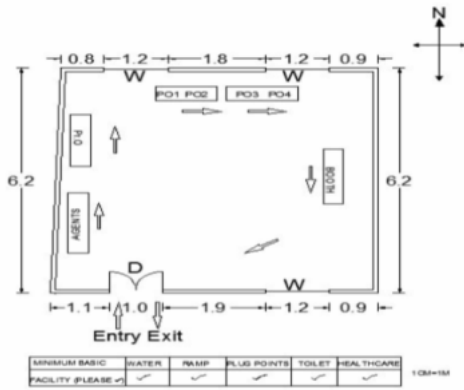

வாக்காளர் பதிவு அலுவலரின்  
கையொப்பம்

Nazri Naksha

Google Map View

Polling Station Building Front View

Polling Station Front View

Cad View

Key MAP View

|  |                                  |  |                                  |   |                                  |
|--|----------------------------------|--|----------------------------------|---|----------------------------------|
| 1<br>பெயர் : கிறிஸ்டோபர்<br>தந்தை பெயர் : கோவிலந்வராஜ்<br>வீட்டு எண் : 1<br>வயது : 49 பாலினம் : ஆண்            | TAU2308385<br>Photo is available | 2<br>பெயர் : ராமகிரிஷ்ணன்<br>தந்தை பெயர் : கோபால்<br>வீட்டு எண் : 1<br>வயது : 47 பாலினம் : ஆண்             | TAU4759817<br>Photo is available | 3<br>பெயர் : சுவிதா<br>கணவர் பெயர் : கிறிஸ்டோபர்<br>வீட்டு எண் : 1<br>வயது : 46 பாலினம் : பெண்              | TAU2308393<br>Photo is available |
| # 4<br>பெயர் : கணேசபாண்டியன் ரா<br>தந்தை பெயர் : ராமசந்திரன்<br>வீட்டு எண் : 1/1253<br>வயது : 40 பாலினம் : ஆண் | TAU2308716<br>Photo is available | 5<br>பெயர் : சதியராஜ்<br>தந்தை பெயர் : சுந்தரமுர்த்தி<br>வீட்டு எண் : 1<br>வயது : 37 பாலினம் : ஆண்         | TAU4165007<br>Photo is available | 6<br>பெயர் : பூவலிங்கம்<br>தந்தை பெயர் : வேலுசாமி<br>வீட்டு எண் : 1<br>வயது : 33 பாலினம் : ஆண்              | TAU2308823<br>Photo is available |
| #2 7<br>பெயர் : பாணுபிரியா<br>தந்தை பெயர் : செந்தில்<br>வீட்டு எண் : 1<br>வயது : 31 பாலினம் : பெண்             | TAU3932845<br>Photo is available | 8<br>பெயர் : பாணுபிரியா<br>தந்தை பெயர் : வெங்கடாசலம்<br>வீட்டு எண் : 1<br>வயது : 30 பாலினம் : பெண்         | TAU4759759<br>Photo is available | 9<br>பெயர் : கஸ்தூரி<br>தந்தை பெயர் : நித்தியானந்தம்<br>வீட்டு எண் : 1/208<br>வயது : 34 பாலினம் : பெண்      | TAU4881488<br>Photo is available |
| 10<br>பெயர் : சரவணன்<br>தந்தை பெயர் : சசிமுமார்<br>வீட்டு எண் : 1/208<br>வயது : 26 பாலினம் : ஆண்               | TAU5120761<br>Photo is available | 11<br>பெயர் : திவ்யா<br>தந்தை பெயர் : நித்யானந்தம்<br>வீட்டு எண் : 1/208<br>வயது : 24 பாலினம் : பெண்       | TAU5769138<br>Photo is available | 12<br>பெயர் : சங்கர்<br>தந்தை பெயர் : பெருமாள்<br>வீட்டு எண் : 1/486<br>வயது : 49 பாலினம் : ஆண்             | TAU5768999<br>Photo is available |
| 13<br>பெயர் : மரியம்மாள்<br>கணவர் பெயர் : பாபு<br>வீட்டு எண் : 1/1212<br>வயது : 35 பாலினம் : பெண்              | TAU6038285<br>Photo is available | 14<br>பெயர் : சங்கீதா<br>கணவர் பெயர் : ஐயப்பன்<br>வீட்டு எண் : 1/1250<br>வயது : 36 பாலினம் : பெண்          | TAU6043343<br>Photo is available | 15<br>பெயர் : ஜஸ்வரயா<br>கணவர் பெயர் : சுடலைமுத்து<br>வீட்டு எண் : 1/1250<br>வயது : 31 பாலினம் : பெண்       | TAU6044093<br>Photo is available |
| 16<br>பெயர் : ராமலக்ஷ்மி<br>தந்தை பெயர் : வெங்கடாசலம்<br>வீட்டு எண் : 1/1250<br>வயது : 27 பாலினம் : பெண்       | TAU6044184<br>Photo is available | 17<br>பெயர் : பூநீரம்<br>தந்தை பெயர் : சம்பத் சம்பத்<br>வீட்டு எண் : 1/1254<br>வயது : 23 பாலினம் : ஆண்     | TAU6462550<br>Photo is available | 18<br>பெயர் : விக்னேஷ்<br>தந்தை பெயர் : துரைராஜ்<br>வீட்டு எண் : 1/1255<br>வயது : 27 பாலினம் : ஆண்          | TAU4921789<br>Photo is available |
| 19<br>பெயர் : மோனிஷா<br>தந்தை பெயர் : கன்னியப்பன்<br>வீட்டு எண் : 3<br>வயது : 26 பாலினம் : பெண்                | TAU5789573<br>Photo is available | 20<br>பெயர் : சோனியா<br>தந்தை பெயர் : பிரபாகரன்<br>வீட்டு எண் : 3/91<br>வயது : 24 பாலினம் : பெண்           | TAU5766407<br>Photo is available | 21<br>பெயர் : வெங்கடேசன்<br>தந்தை பெயர் : கன்னன்<br>வீட்டு எண் : 4<br>வயது : 38 பாலினம் : ஆண்               | TAU4450623<br>Photo is available |
| 22<br>பெயர் : தாமஸ் விஜய்<br>தந்தை பெயர் : செல்வராஜ்<br>வீட்டு எண் : 4<br>வயது : 29 பாலினம் : ஆண்              | TAU4759809<br>Photo is available | 23<br>பெயர் : ஜானகி<br>கணவர் பெயர் : முத்து<br>வீட்டு எண் : 4-32<br>வயது : 47 பாலினம் : பெண்               | TAU1638196<br>Photo is available | 24<br>பெயர் : தேவன்<br>தந்தை பெயர் : தேராஜ்<br>வீட்டு எண் : 4-168<br>வயது : 29 பாலினம் : ஆண்                | TAU3932852<br>Photo is available |
| 25<br>பெயர் : சம்பத்<br>தந்தை பெயர் : பச்சையப்பன்<br>வீட்டு எண் : 4-199<br>வயது : 54 பாலினம் : ஆண்             | EZZ5380100<br>Photo is available | 26<br>பெயர் : கௌசல்யா<br>கணவர் பெயர் : சம்பத்<br>வீட்டு எண் : 4-199<br>வயது : 51 பாலினம் : பெண்            | EZZ5380092<br>Photo is available | 27<br>பெயர் : அசோகன்<br>தந்தை பெயர் : சங்கரலிங்கம்<br>வீட்டு எண் : 4-199<br>வயது : 51 பாலினம் : ஆண்         | TAU0344218<br>Photo is available |
| 28<br>பெயர் : ராதா<br>கணவர் பெயர் : அசோகன்<br>வீட்டு எண் : 4-199<br>வயது : 46 பாலினம் : பெண்                   | TAU0344200<br>Photo is available | 29<br>பெயர் : செந்தில் நாதன்<br>தந்தை பெயர் : ராமசந்திரன்<br>வீட்டு எண் : 4-199<br>வயது : 44 பாலினம் : ஆண் | TAU0218495<br>Photo is available | 30<br>பெயர் : கலைச்செல்வி<br>கணவர் பெயர் : செந்தில் நாதன்<br>வீட்டு எண் : 4-199<br>வயது : 41 பாலினம் : பெண் | TAU0218503<br>Photo is available |