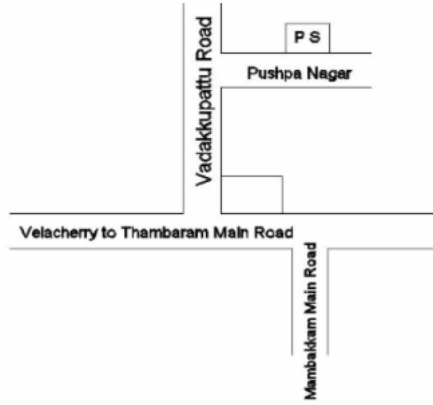

Key MAP View