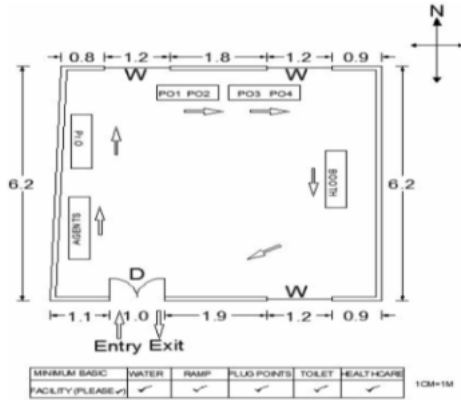

Google Map View

Polling Station Building Front View

Polling Station Front View

Cad View

Key MAP View

சட்டமன்றத் தொகுதியின் எண் மற்றும் பெயர் : 27-சோழிங்கநல்லூர் பிரிவு எண் மற்றும் பெயர் 1-தாம்பரம் (மா), மேடவாக்கம், பெரியார் நகர் 4வது தெரு