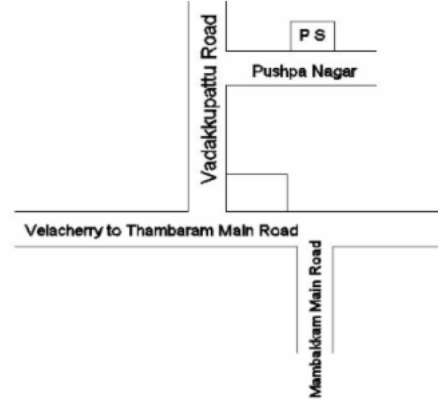

**3. வாக்குச் சாவடியின் விவரங்கள்**

<p><b>வாக்குச் சாவடியின் எண் மற்றும் பெயர் :</b></p> <p>496 - அரசினர் மேல்நிலைப்பள்ளி,தெற்கு முகம் , 10ஆம் வகுப்பு எ பிரிவு,வெள்ளக்கல், மேடவாக்கம், சென்னை, தமிழ்நாடு 600100</p> <p><b>வாக்குச் சாவடியின் முகவரி :</b></p> <p>அரசினர் மேல்நிலைப்பள்ளி,தெற்கு முகம் , 10ஆம் வகுப்பு எ பிரிவு,வெள்ளக்கல், மேடவாக்கம், சென்னை, தமிழ்நாடு 600100</p>	<p><b>வாக்குச் சாவடியின் வகைப்பாடு (ஆண்/பெண்/பொது)</b></p>	<p><b>பொது</b></p>
	<p><b>துணை வாக்குச் சாவடிகளின் எண்ணிக்கை :</b></p>	<p>0</p>

Google Map View

Polling Station Building Front View

Polling Station Front View

Cad View

Key MAP View

சட்டமன்றத் தொகுதியின் எண் மற்றும் பெயர் : 27-சோழிங்கநல்லூர் பிரிவு எண் மற்றும் பெயர் 1-தாம்பரம் (மா), மேடவாக்கம், பெரியார் நகர் 4வது தெரு