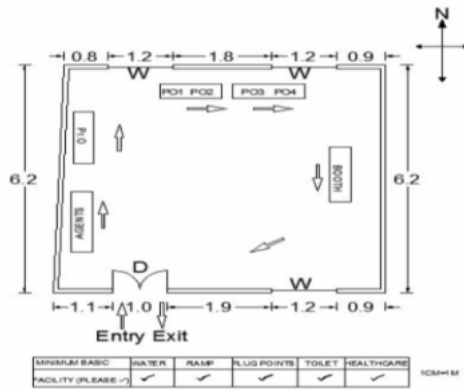

வாக்காளர் பதிவு அலுவலரின்
கையொப்பம்

Nazri Naksha

Google Map View

Polling Station Building Front View

Polling Station Front View

Cad View

Key MAP View

1 பெயர் : அனிதா தந்தை பெயர் : சுந்தரம் வீட்டு எண் : 0 வயது : 49 பாலினம் : பெண் Photo is available	TAU5871835	2 பெயர் : காயத்ரி தந்தை பெயர் : சிவகுருநாதன் வீட்டு எண் : 0 வயது : 35 பாலினம் : பெண் Photo is available	TAU5872569	3 பெயர் : குமாரி கணவர் பெயர் : ஆரோக்கியசாமி வீட்டு எண் : 1 வயது : 66 பாலினம் : பெண் Photo is available	TAU0219519
4 பெயர் : கடலைமுத்து தந்தை பெயர் : ராமசாமி வீட்டு எண் : 1 வயது : 46 பாலினம் : ஆண் Photo is available	TAU0219246	5 பெயர் : சார்லஸ் தந்தை பெயர் : ஆரோக்கியசாமி வீட்டு எண் : 1 வயது : 46 பாலினம் : ஆண் Photo is available	TAU0219527	6 பெயர் : அருண்பிரகாஷ் தந்தை பெயர் : முருகையா வீட்டு எண் : 1 வயது : 44 பாலினம் : ஆண் Photo is available	TAU0219352
7 பெயர் : கார்த்திகா கணவர் பெயர் : சக்திவேல் வீட்டு எண் : 1 வயது : 39 பாலினம் : பெண் Photo is available	TAU0219485	8 பெயர் : ராஜேஷ்வரி தந்தை பெயர் : கிருஷ்ணமூர்த்தி வீட்டு எண் : 1 வயது : 38 பாலினம் : பெண் Photo is available	TAU0219493	9 பெயர் : மாதவன் தந்தை பெயர் : கேணன் வீட்டு எண் : 1 வயது : 38 பாலினம் : ஆண் Photo is available	TAU0219436
10 பெயர் : ரேவதி தந்தை பெயர் : ராஜ கோபால் வீட்டு எண் : 1 வயது : 36 பாலினம் : ஆண் Photo is available	TAU0219469	11 பெயர் : வள்ளியம்மாள் தந்தை பெயர் : மேனான்மணி வீட்டு எண் : 1 வயது : 36 பாலினம் : பெண் Photo is available	TAU0219360	12 பெயர் : உமாசவிமாபெனாசிர்பேகம் தந்தை பெயர் : அக்பர்அலி வீட்டு எண் : 1 வயது : 36 பாலினம் : பெண் Photo is available	TAU0219543
13 பெயர் : ஜான் கிரேஸி கணவர் பெயர் : ராஜசேகர் வீட்டு எண் : 1-57 வயது : 49 பாலினம் : பெண் Photo is available	TAU3402963	14 பெயர் : ராதா கணவர் பெயர் : தேவராஜ் வீட்டு எண் : 1-717 வயது : 41 பாலினம் : பெண் Photo is available	TAU1865666	15 பெயர் : நீல் கமல் தந்தை பெயர் : கண்ணன் வீட்டு எண் : 1-717B வயது : 33 பாலினம் : ஆண் Photo is available	TAU2641421
16 பெயர் : தமிழ்செல்வன் தாயின் பெயர் : சித்ரா வீட்டு எண் : 1/727 வயது : 28 பாலினம் : ஆண் Photo is available	TAU5224696	17 பெயர் : பாபு தந்தை பெயர் : செளந்தரராஜன் வீட்டு எண் : 1-1005 வயது : 50 பாலினம் : ஆண் Photo is available	TAU2309094	18 பெயர் : சக்திவேல் தந்தை பெயர் : தேவேந்திரன் வீட்டு எண் : 1-1011 வயது : 54 பாலினம் : ஆண் Photo is available	TAU1640663
19 பெயர் : முருகன் தந்தை பெயர் : அம்மாவாசன் வீட்டு எண் : 2-825 வயது : 46 பாலினம் : ஆண் Photo is available	TAU3714847	20 பெயர் : மரியான் தந்தை பெயர் : செல்வம் வீட்டு எண் : 2-986 வயது : 36 பாலினம் : ஆண் Photo is available	TAU2309219	21 பெயர் : சார்லஸ் சாமுவேல் தந்தை பெயர் : சார்லஸ் சாமுவேல் வீட்டு எண் : 3 வயது : 74 பாலினம் : ஆண் Photo is available	TAU5011531
22 பெயர் : ராமலிங்கம் தந்தை பெயர் : மண்ணாங்கட்டி வீட்டு எண் : 3 வயது : 72 பாலினம் : ஆண் Photo is available	TAU4452199	23 பெயர் : சரவணன் தந்தை பெயர் : குப்புசாமி வீட்டு எண் : 3 வயது : 45 பாலினம் : ஆண் Photo is available	TAU4166138	24 பெயர் : சத்தியசீவன் தந்தை பெயர் : மாடசாமி வீட்டு எண் : 3 வயது : 29 பாலினம் : ஆண் Photo is available	TAU4452181
25 பெயர் : ஜோஸ்பின் வெரோனிகா தந்தை பெயர் : ஜான் வெஸ்லி வீட்டு எண் : 3 வயது : 25 பாலினம் : பெண் Photo is available	TAU5201173	26 பெயர் : பாலா முருகன் தந்தை பெயர் : கணேசன் வீட்டு எண் : 3/20 வயது : 36 பாலினம் : ஆண் Photo is available	TAU5873500	27 பெயர் : குணா ஷீலா தந்தை பெயர் : பாலமுருகன் வீட்டு எண் : 3/20 வயது : 32 பாலினம் : பெண் Photo is available	TAU5872320
28 பெயர் : மனோஜ் குமார் தந்தை பெயர் : ரமேஷ் பாபு வீட்டு எண் : 3/56 வயது : 24 பாலினம் : ஆண் Photo is available	TAU5872163	29 பெயர் : அரவிந்த் குமார் தந்தை பெயர் : ராஜா வீட்டு எண் : 3/328 வயது : 29 பாலினம் : ஆண் Photo is available	TAU5790993	30 பெயர் : விசாக் சுதன் செந்தில் தந்தை பெயர் : செந்தில் வீட்டு எண் : 3/328 வயது : 25 பாலினம் : ஆண் Photo is available	TAU5201066