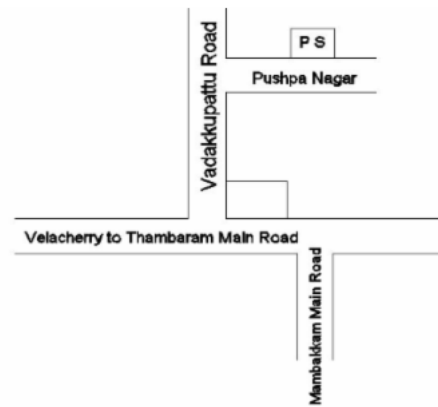

வாக்காளர் பதிவு அலுவலரின்
கையொப்பம்

Nazri Naksha

Google Map View

Polling Station Building Front View

Polling Station Front View

Cad View

Key MAP View

1 பெயர் : அனிதா தந்தை பெயர் : சுந்தரம் வீட்டு எண் : 0 வயது : 49 பாலினம் : பெண் Photo is available	TAU5871835	2 பெயர் : காயத்ரி தந்தை பெயர் : சிவகுருநாதன் வீட்டு எண் : 0 வயது : 35 பாலினம் : பெண் Photo is available	TAU5872569	3 பெயர் : குமாரி கணவர் பெயர் : ஆரோக்கியசாமி வீட்டு எண் : 1 வயது : 66 பாலினம் : பெண் Photo is available	TAU0219519
4 பெயர் : கடலைமுத்து தந்தை பெயர் : ராமசாமி வீட்டு எண் : 1 வயது : 46 பாலினம் : ஆண் Photo is available	TAU0219246	5 பெயர் : சார்லஸ் தந்தை பெயர் : ஆரோக்கியசாமி வீட்டு எண் : 1 வயது : 46 பாலினம் : ஆண் Photo is available	TAU0219527	6 பெயர் : அருண்பிரகாஷ் தந்தை பெயர் : முருகையா வீட்டு எண் : 1 வயது : 44 பாலினம் : ஆண் Photo is available	TAU0219352
7 பெயர் : கார்த்திகா கணவர் பெயர் : சக்திவேல் வீட்டு எண் : 1 வயது : 39 பாலினம் : பெண் Photo is available	TAU0219485	8 பெயர் : ராஜேஷ்வரி தந்தை பெயர் : கிருஷ்ணமூர்த்தி வீட்டு எண் : 1 வயது : 38 பாலினம் : பெண் Photo is available	TAU0219493	9 பெயர் : மாதவன் தந்தை பெயர் : கேணன் வீட்டு எண் : 1 வயது : 38 பாலினம் : ஆண் Photo is available	TAU0219436
10 பெயர் : ரேவதி தந்தை பெயர் : ராஜ கோபால் வீட்டு எண் : 1 வயது : 36 பாலினம் : ஆண் Photo is available	TAU0219469	11 பெயர் : வள்ளியம்மாள் தந்தை பெயர் : மேனான்மணி வீட்டு எண் : 1 வயது : 36 பாலினம் : பெண் Photo is available	TAU0219360	12 பெயர் : உமாசவிமாபெனாசிர்பேகம் தந்தை பெயர் : அக்பர்அலி வீட்டு எண் : 1 வயது : 36 பாலினம் : பெண் Photo is available	TAU0219543
13 பெயர் : ஜான் கிரேஸி கணவர் பெயர் : ராஜசேகர் வீட்டு எண் : 1-57 வயது : 49 பாலினம் : பெண் Photo is available	TAU3402963	14 பெயர் : ராதா கணவர் பெயர் : தேவராஜ் வீட்டு எண் : 1-717 வயது : 41 பாலினம் : பெண் Photo is available	TAU1865666	15 பெயர் : நீல் கமல் தந்தை பெயர் : கண்ணன் வீட்டு எண் : 1-717B வயது : 33 பாலினம் : ஆண் Photo is available	TAU2641421
16 பெயர் : தமிழ்செல்வன் தாயின் பெயர் : சித்ரா வீட்டு எண் : 1/727 வயது : 28 பாலினம் : ஆண் Photo is available	TAU5224696	17 பெயர் : பாபு தந்தை பெயர் : செளந்தரராஜன் வீட்டு எண் : 1-1005 வயது : 50 பாலினம் : ஆண் Photo is available	TAU2309094	18 பெயர் : சக்திவேல் தந்தை பெயர் : தேவேந்திரன் வீட்டு எண் : 1-1011 வயது : 54 பாலினம் : ஆண் Photo is available	TAU1640663
19 பெயர் : முருகன் தந்தை பெயர் : அம்மாவாசன் வீட்டு எண் : 2-825 வயது : 46 பாலினம் : ஆண் Photo is available	TAU3714847	20 பெயர் : மரியான் தந்தை பெயர் : செல்வம் வீட்டு எண் : 2-986 வயது : 36 பாலினம் : ஆண் Photo is available	TAU2309219	21 பெயர் : சார்லஸ் சாமுவேல் தந்தை பெயர் : சார்லஸ் சாமுவேல் வீட்டு எண் : 3 வயது : 74 பாலினம் : ஆண் Photo is available	TAU5011531
22 பெயர் : ராமலிங்கம் தந்தை பெயர் : மண்ணாங்கட்டி வீட்டு எண் : 3 வயது : 72 பாலினம் : ஆண் Photo is available	TAU4452199	23 பெயர் : சரவணன் தந்தை பெயர் : குப்புசாமி வீட்டு எண் : 3 வயது : 45 பாலினம் : ஆண் Photo is available	TAU4166138	24 பெயர் : சத்தியசீவன் தந்தை பெயர் : மாடசாமி வீட்டு எண் : 3 வயது : 29 பாலினம் : ஆண் Photo is available	TAU4452181
25 பெயர் : ஜோஸ்பின் வெரோனிகா தந்தை பெயர் : ஜான் வெஸ்லி வீட்டு எண் : 3 வயது : 25 பாலினம் : பெண் Photo is available	TAU5201173	26 பெயர் : பாலா முருகன் தந்தை பெயர் : கணேசன் வீட்டு எண் : 3/20 வயது : 36 பாலினம் : ஆண் Photo is available	TAU5873500	27 பெயர் : குணா ஷீலா தந்தை பெயர் : பாலமுருகன் வீட்டு எண் : 3/20 வயது : 32 பாலினம் : பெண் Photo is available	TAU5872320
28 பெயர் : மனோஜ் குமார் தந்தை பெயர் : ரமேஷ் பாபு வீட்டு எண் : 3/56 வயது : 24 பாலினம் : ஆண் Photo is available	TAU5872163	29 பெயர் : அரவிந்த் குமார் தந்தை பெயர் : ராஜா வீட்டு எண் : 3/328 வயது : 29 பாலினம் : ஆண் Photo is available	TAU5790993	30 பெயர் : விசாக் சுதன் செந்தில் தந்தை பெயர் : செந்தில் வீட்டு எண் : 3/328 வயது : 25 பாலினம் : ஆண் Photo is available	TAU5201066