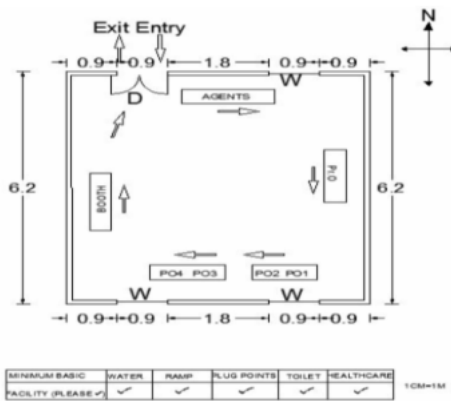

Nazri Naksha

Google Map View

Polling Station Building Front View

Polling Station Front View

Cad View

Key MAP View

1 பெயர் : ராஜேஸ்வரி தந்தை பெயர்: சபாபதி வீட்டு எண் : 1 வயது : 78 பாலினம் : பெண்	TAU4452983 Photo is available	2 பெயர் : ரமணி கணவர் பெயர்: மனோகர் வீட்டு எண் : 1 வயது : 61 பாலினம் : பெண்	TAU2642668 Photo is available	3 பெயர் : முனியம்மாள் கணவர் பெயர்: வெங்கடேசன் வீட்டு எண் : 1 வயது : 55 பாலினம் : பெண்	TAU4452421 Photo is available
4 பெயர் : சாந்தி கணவர் பெயர்: நாராயணன் வீட்டு எண் : 1 வயது : 53 பாலினம் : பெண்	TAU4762357 Photo is available	5 பெயர் : கவிதா கணவர் பெயர்: ராபர்ட் வீட்டு எண் : 1 வயது : 46 பாலினம் : பெண்	TAU3933660 Photo is available	6 பெயர் : புவனேஸ்வரி கணவர் பெயர்: ஆனந்தகுமார் வீட்டு எண் : 1 வயது : 33 பாலினம் : பெண்	TAU4762399 Photo is available
7 பெயர் : வெற்றிவேலன் தந்தை பெயர்: சேகர் வீட்டு எண் : 1 வயது : 33 பாலினம் : ஆண்	TAU3105020 Photo is available	8 பெயர் : அரிகிருஷ்ணன் தந்தை பெயர்: ஷேஷாசலம் வீட்டு எண் : 1-30 வயது : 36 பாலினம் : ஆண்	TAU0774380 Photo is available	9 பெயர் : மகாலட்சுமி கணவர் பெயர்: சுரேஷ் வீட்டு எண் : 1-30 வயது : 35 பாலினம் : பெண்	TAU0774778 Photo is available
10 பெயர் : கமலக்கண்ணன் தந்தை பெயர்: ஷேஷாசலம் வீட்டு எண் : 1-30 வயது : 33 பாலினம் : ஆண்	TAU0773945 Photo is available	11 பெயர் : வரதம்பாள் கணவர் பெயர்: நடராஜன் வீட்டு எண் : 1-80 வயது : 66 பாலினம் : பெண்	TAU2642403 Photo is available	12 பெயர் : கஸ்தூரி கணவர் பெயர்: சக்திவேல் வீட்டு எண் : 1-80 வயது : 40 பாலினம் : பெண்	TAU2642734 Photo is available
13 பெயர் : முருகன் தந்தை பெயர்: நடராஜன் வீட்டு எண் : 1-81 வயது : 48 பாலினம் : ஆண்	TAU2642429 Photo is available	14 பெயர் : கிருஷ்ணவேனி கணவர் பெயர்: முருகன் வீட்டு எண் : 1-81 வயது : 39 பாலினம் : பெண்	TAU2642437 Photo is available	15 பெயர் : சங்கர் தந்தை பெயர்: தயாளன் வீட்டு எண் : 1-111 வயது : 37 பாலினம் : ஆண்	TAU1007533 Photo is available
16 பெயர் : வெங்கடேஷ் தந்தை பெயர்: ராமசாமி வீட்டு எண் : 1-121 வயது : 48 பாலினம் : ஆண்	TAU0220038 Photo is available	17 பெயர் : சித்ரா கணவர் பெயர்: லோகேஸ் வீட்டு எண் : 1-122 வயது : 38 பாலினம் : பெண்	TAU1640671 Photo is available	18 பெயர் : கண்ணன் தந்தை பெயர்: சிதம்பரம் வீட்டு எண் : 1-258 வயது : 37 பாலினம் : ஆண்	TAU0772624 Photo is available
19 பெயர் : புஷ்பராஜ் தந்தை பெயர்: டாக்டர் ராமதாஸ் தெரு வீட்டு எண் : 1-259 வயது : 49 பாலினம் : ஆண்	TAU3715109 Photo is available	20 பெயர் : சங்கீதா கணவர் பெயர்: புஷ்பராஜ் வீட்டு எண் : 1-259 வயது : 41 பாலினம் : பெண்	TAU3715091 Photo is available	21 பெயர் : சங்கரி தந்தை பெயர்: ரவி வீட்டு எண் : 1-259 வயது : 35 பாலினம் : பெண்	TAU0773309 Photo is available
S 22 பெயர் : ஜெயந்தி கணவர் பெயர்: ராஜேந்திரன் வீட்டு எண் : 1-260 வயது : 55 பாலினம் : பெண்	TAU0219956 Photo is available	23 பெயர் : அருண்பிரசாத் தந்தை பெயர்: கோபால் வீட்டு எண் : 1-260 வயது : 47 பாலினம் : ஆண்	TAU0219972 Photo is available	24 பெயர் : கோமதி கணவர் பெயர்: செந்தாமரைக்கண்ணன் வீட்டு எண் : 1-264 வயது : 53 பாலினம் : பெண்	TAU0219931 Photo is available
25 பெயர் : சுபாஷினி -- தாயின் பெயர்: ஜானகி வீட்டு எண் : 1-264 வயது : 36 பாலினம் : பெண்	TAU1640689 Photo is available	26 பெயர் : வெங்கடேசன் தந்தை பெயர்: சுகுமார் வீட்டு எண் : 1-265 வயது : 36 பாலினம் : ஆண்	TAU0774406 Photo is available	27 பெயர் : ஜெயலட்சுமி கணவர் பெயர்: வரதன் வீட்டு எண் : 1-272 வயது : 58 பாலினம் : பெண்	TAU1865864 Photo is available
28 பெயர் : புவனேந்தர் தந்தை பெயர்: கோபால் வீட்டு எண் : 1-276F வயது : 47 பாலினம் : ஆண்	TAU0773614 Photo is available	29 பெயர் : மேனகா கணவர் பெயர்: புவனேந்தர் வீட்டு எண் : 1-276F வயது : 39 பாலினம் : பெண்	TAU0772905 Photo is available	30 பெயர் : கருப்பையா தந்தை பெயர்: பழனிச்சாமி வீட்டு எண் : 1-281 வயது : 57 பாலினம் : ஆண்	TAU2310100 Photo is available