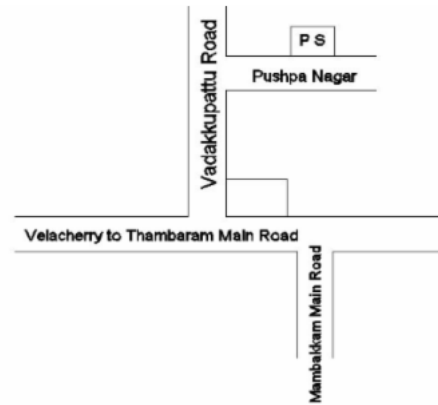

Nazri Naksha

Google Map View

Polling Station Building Front View

Polling Station Front View

Cad View

Key MAP View

1 பெயர் : ராஜேஸ்வரி தந்தை பெயர்: சபாபதி வீட்டு எண் : 1 வயது : 78 பாலினம் : பெண்	TAU4452983 Photo is available	2 பெயர் : ரமணி கணவர் பெயர்: மனோகர் வீட்டு எண் : 1 வயது : 61 பாலினம் : பெண்	TAU2642668 Photo is available	3 பெயர் : முனியம்மாள் கணவர் பெயர்: வெங்கடேசன் வீட்டு எண் : 1 வயது : 55 பாலினம் : பெண்	TAU4452421 Photo is available
4 பெயர் : சாந்தி கணவர் பெயர்: நாராயணன் வீட்டு எண் : 1 வயது : 53 பாலினம் : பெண்	TAU4762357 Photo is available	5 பெயர் : கவிதா கணவர் பெயர்: ராபர்ட் வீட்டு எண் : 1 வயது : 46 பாலினம் : பெண்	TAU3933660 Photo is available	6 பெயர் : புவனேஸ்வரி கணவர் பெயர்: ஆனந்தகுமார் வீட்டு எண் : 1 வயது : 33 பாலினம் : பெண்	TAU4762399 Photo is available
7 பெயர் : வெற்றிவேலன் தந்தை பெயர்: சேகர் வீட்டு எண் : 1 வயது : 33 பாலினம் : ஆண்	TAU3105020 Photo is available	8 பெயர் : அரிகிருஷ்ணன் தந்தை பெயர்: ஷேஷாசலம் வீட்டு எண் : 1-30 வயது : 36 பாலினம் : ஆண்	TAU0774380 Photo is available	9 பெயர் : மகாலட்சுமி கணவர் பெயர்: சுரேஷ் வீட்டு எண் : 1-30 வயது : 35 பாலினம் : பெண்	TAU0774778 Photo is available
10 பெயர் : கமலக்கண்ணன் தந்தை பெயர்: ஷேஷாசலம் வீட்டு எண் : 1-30 வயது : 33 பாலினம் : ஆண்	TAU0773945 Photo is available	11 பெயர் : வரதம்பாள் கணவர் பெயர்: நடராஜன் வீட்டு எண் : 1-80 வயது : 66 பாலினம் : பெண்	TAU2642403 Photo is available	12 பெயர் : கஸ்தூரி கணவர் பெயர்: சக்திவேல் வீட்டு எண் : 1-80 வயது : 40 பாலினம் : பெண்	TAU2642734 Photo is available
13 பெயர் : முருகன் தந்தை பெயர்: நடராஜன் வீட்டு எண் : 1-81 வயது : 48 பாலினம் : ஆண்	TAU2642429 Photo is available	14 பெயர் : கிருஷ்ணவேனி கணவர் பெயர்: முருகன் வீட்டு எண் : 1-81 வயது : 39 பாலினம் : பெண்	TAU2642437 Photo is available	15 பெயர் : சங்கர் தந்தை பெயர்: தயாளன் வீட்டு எண் : 1-111 வயது : 37 பாலினம் : ஆண்	TAU1007533 Photo is available
16 பெயர் : வெங்கடேஷ் தந்தை பெயர்: ராமசாமி வீட்டு எண் : 1-121 வயது : 48 பாலினம் : ஆண்	TAU0220038 Photo is available	17 பெயர் : சித்ரா கணவர் பெயர்: லோகேஸ் வீட்டு எண் : 1-122 வயது : 38 பாலினம் : பெண்	TAU1640671 Photo is available	18 பெயர் : கண்ணன் தந்தை பெயர்: சிதம்பரம் வீட்டு எண் : 1-258 வயது : 37 பாலினம் : ஆண்	TAU0772624 Photo is available
19 பெயர் : புஷ்பராஜ் தந்தை பெயர்: டாக்டர் ராமதாஸ் தெரு வீட்டு எண் : 1-259 வயது : 49 பாலினம் : ஆண்	TAU3715109 Photo is available	20 பெயர் : சங்கீதா கணவர் பெயர்: புஷ்பராஜ் வீட்டு எண் : 1-259 வயது : 41 பாலினம் : பெண்	TAU3715091 Photo is available	21 பெயர் : சங்கரி தந்தை பெயர்: ரவி வீட்டு எண் : 1-259 வயது : 35 பாலினம் : பெண்	TAU0773309 Photo is available
S 22 பெயர் : ஜெயந்தி கணவர் பெயர்: ராஜேந்திரன் வீட்டு எண் : 1-260 வயது : 55 பாலினம் : பெண்	TAU0219956 Photo is available	23 பெயர் : அருண்பிரசாத் தந்தை பெயர்: கோபால் வீட்டு எண் : 1-260 வயது : 47 பாலினம் : ஆண்	TAU0219972 Photo is available	24 பெயர் : கோமதி கணவர் பெயர்: செந்தாமரைக்கண்ணன் வீட்டு எண் : 1-264 வயது : 53 பாலினம் : பெண்	TAU0219931 Photo is available
25 பெயர் : சுபாஷினி -- தாயின் பெயர்: ஜானகி வீட்டு எண் : 1-264 வயது : 36 பாலினம் : பெண்	TAU1640689 Photo is available	26 பெயர் : வெங்கடேசன் தந்தை பெயர்: சுகுமார் வீட்டு எண் : 1-265 வயது : 36 பாலினம் : ஆண்	TAU0774406 Photo is available	27 பெயர் : ஜெயலட்சுமி கணவர் பெயர்: வரதன் வீட்டு எண் : 1-272 வயது : 58 பாலினம் : பெண்	TAU1865864 Photo is available
28 பெயர் : புவனேந்தர் தந்தை பெயர்: கோபால் வீட்டு எண் : 1-276F வயது : 47 பாலினம் : ஆண்	TAU0773614 Photo is available	29 பெயர் : மேனகா கணவர் பெயர்: புவனேந்தர் வீட்டு எண் : 1-276F வயது : 39 பாலினம் : பெண்	TAU0772905 Photo is available	30 பெயர் : கருப்பையா தந்தை பெயர்: பழனிச்சாமி வீட்டு எண் : 1-281 வயது : 57 பாலினம் : ஆண்	TAU2310100 Photo is available