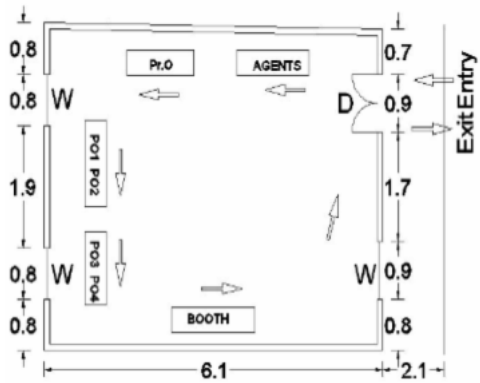

Google Map View

Polling Station Building Front View

Polling Station Front View

Cad View

Key MAP View

1 பெயர் : அம்சா கணவர் பெயர்: முனுசாமி வீட்டு எண் : 1 வயது : 68 பாலினம் : பெண் Photo is available	TAU5355011	2 பெயர் : பச்சையம்மாள் கணவர் பெயர்: பூபலிங்கம் வீட்டு எண் : 2 வயது : 64 பாலினம் : பெண் Photo is available	TAU0432641	3 பெயர் : பாபு தந்தை பெயர்: பூபலிங்கம் வீட்டு எண் : 2 வயது : 45 பாலினம் : ஆண் Photo is available	TAU0434068
4 பெயர் : பொன்னி கணவர் பெயர்: பாபு வீட்டு எண் : 2 வயது : 42 பாலினம் : பெண் Photo is available	TAU0432294	5 பெயர் : சாந்தினி கணவர் பெயர்: ஆறுமுகம் வீட்டு எண் : 2 வயது : 42 பாலினம் : பெண் Photo is available	EZZ5089644	6 பெயர் : மங்கை கணவர் பெயர்: ஆறுமுகம் வீட்டு எண் : 3 வயது : 65 பாலினம் : பெண் Photo is available	FYL4712105
7 பெயர் : சீனிவாசன் தந்தை பெயர்: சந்தானம் வீட்டு எண் : 3 வயது : 48 பாலினம் : ஆண் Photo is available	TAU5802384	8 பெயர் : சதிஷ் தாயின் பெயர்: மங்கை வீட்டு எண் : 3 வயது : 45 பாலினம் : ஆண் Photo is available	TAU0001305	9 பெயர் : காமட்சி கணவர் பெயர்: சதீஷ் வீட்டு எண் : 3 வயது : 36 பாலினம் : பெண் Photo is available	TAU0001297
10 பெயர் : தேவகி கணவர் பெயர்: பாண்டியன் வீட்டு எண் : 4 வயது : 58 பாலினம் : பெண் Photo is available	TAU3800588	11 பெயர் : ராணி கணவர் பெயர்: ராமகந்தன் வீட்டு எண் : 4 வயது : 55 பாலினம் : பெண் Photo is available	TAU5935853	12 பெயர் : ஜெயந்தி தந்தை பெயர்: சரவணன் வீட்டு எண் : 4 வயது : 40 பாலினம் : பெண் Photo is available	TAU3800513
13 பெயர் : சரவணன் தந்தை பெயர்: ரமகாந்தன் வீட்டு எண் : 4 வயது : 39 பாலினம் : ஆண் Photo is available	TAU2787042	14 பெயர் : சந்தோஷ் தந்தை பெயர்: பாண்டியன் வீட்டு எண் : 4 வயது : 31 பாலினம் : ஆண் Photo is available	TAU3800307	15 பெயர் : ரமகாந்தன் தந்தை பெயர்: ராஜகோபால் வீட்டு எண் : 4-1 வயது : 65 பாலினம் : ஆண் Photo is available	EZZ5148945
16 பெயர் : வசந்தா கணவர் பெயர்: திருமால் வீட்டு எண் : 5 வயது : 62 பாலினம் : பெண் Photo is available	TAU5355029	17 பெயர் : காளிதாஸ் தந்தை பெயர்: திருமால் வீட்டு எண் : 5 வயது : 45 பாலினம் : ஆண் Photo is available	TAU1935006	18 பெயர் : பிரியா தந்தை பெயர்: திருமால் வீட்டு எண் : 5 வயது : 39 பாலினம் : பெண் Photo is available	TAU0434100
19 பெயர் : சுமதி தந்தை பெயர்: திருமால் வீட்டு எண் : 5 வயது : 38 பாலினம் : பெண் Photo is available	TAU0433300	20 பெயர் : நீலாவதி தந்தை பெயர்: காளிதாஸ் வீட்டு எண் : 5 வயது : 35 பாலினம் : பெண் Photo is available	TAU0431619	21 பெயர் : ராஜ்குமார் தந்தை பெயர்: திருமால் வீட்டு எண் : 5 வயது : 34 பாலினம் : ஆண் Photo is available	TAU0432922
22 பெயர் : மதன் தந்தை பெயர்: சுகுமார் வீட்டு எண் : 5 வயது : 27 பாலினம் : ஆண் Photo is available	TAU6201271	23 பெயர் : ஜீவிதா தந்தை பெயர்: சுகுமார் வீட்டு எண் : 5 வயது : 26 பாலினம் : பெண் Photo is available	TAU6201347	24 பெயர் : மருதுமைதீன் தந்தை பெயர்: காசின்பக்கிரர் வீட்டு எண் : 6 வயது : 75 பாலினம் : ஆண் Photo is available	TAU5811740
25 பெயர் : முனியம்மாள் கணவர் பெயர்: மருதுமைதீன் வீட்டு எண் : 6 வயது : 65 பாலினம் : பெண் Photo is available	TAU5811781	26 பெயர் : லட்சுமி கணவர் பெயர்: ராஜா வீட்டு எண் : 6 வயது : 50 பாலினம் : பெண் Photo is available	TAU0432310	27 பெயர் : இளங்கோவன் தந்தை பெயர்: கோபால் வீட்டு எண் : 6 வயது : 46 பாலினம் : ஆண் Photo is available	TAU5159603
28 பெயர் : கலையரசி கணவர் பெயர்: ஆசைதம்பி வீட்டு எண் : 6 வயது : 42 பாலினம் : பெண் Photo is available	TAU0432906	29 பெயர் : காளிம்மாள் கணவர் பெயர்: ராமர் வீட்டு எண் : 6-1 வயது : 50 பாலினம் : பெண் Photo is available	FYL4719910	30 பெயர் : ஆசைத்தம்பி தந்தை பெயர்: நாகராஜ் வீட்டு எண் : 6-3 வயது : 45 பாலினம் : ஆண் Photo is available	EZZ8528911