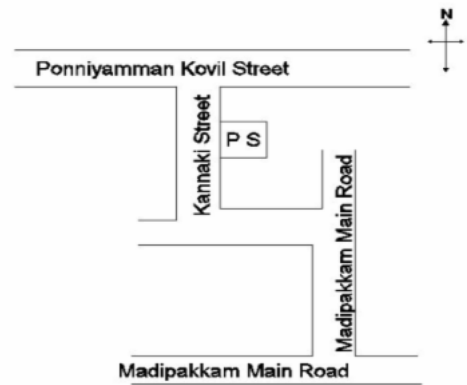

**Google Map View**

**Polling Station Building Front View**

**Polling Station Front View**

**Cad View**

**Key MAP View**

சட்டமன்றத் தொகுதியின் எண் மற்றும் பெயர் : 27-சோழிங்கநல்லூர் பிரிவு எண் மற்றும் பெயர் 1-புழுதிவாக்கம், வார்டு 169 மணிமேகலை தெரு