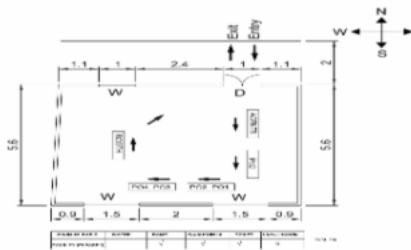

**Google Map View**

**Polling Station Building Front View**

**Polling Station Front View**

**Cad View**

**Key MAP View**

சட்டமன்றத் தொகுதியின் எண் மற்றும் பெயர் : 27-சோழிங்கநல்லூர் பிரிவு எண் மற்றும் பெயர் 1-புழுதிவாக்கம், வார்டு 169 மணிமேகலை தெரு