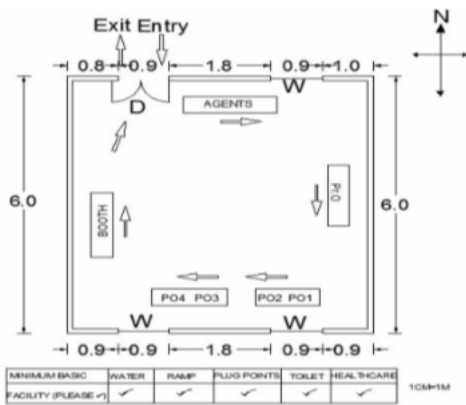

**Nazri Naksha**

**Google Map View**

**Polling Station Building Front View**

**Polling Station Front View**

**Cad View**

**Key MAP View**

1 பெயர் : செல்வராஜன் தந்தை பெயர்: தேவராஜன் வீட்டு எண் : 0 வயது : 71 பாலினம் : பெண் Photo is available	TAU5905013	2 பெயர் : தீபக் தந்தை பெயர்: செல்வராஜன் வீட்டு எண் : 0 வயது : 42 பாலினம் : ஆண் Photo is available	TAU5903760	3 பெயர் : பொன்ராஜ் தந்தை பெயர்: காமாட்சி வீட்டு எண் : 1 வயது : 70 பாலினம் : ஆண் Photo is available	TAU1642099
4 பெயர் : ராணி கணவர் பெயர்: ராஜேந்திரன் வீட்டு எண் : 1 வயது : 51 பாலினம் : பெண் Photo is available	TAU1867019	5 பெயர் : அனில்குமார் தந்தை பெயர்: ராஜேந்திரன் வீட்டு எண் : 1 வயது : 37 பாலினம் : ஆண் Photo is available	TAU1641950	S2 6 பெயர் : மானோஜ் வே பார்ட்டாபி தந்தை பெயர்: பட்டாபி வீட்டு எண் : 1 வயது : 32 பாலினம் : ஆண் Photo is available	TAU4763116
7 பெயர் : முஹமத் ரியாஸ் தந்தை பெயர்: ஜெய்லானி வீட்டு எண் : 1 வயது : 24 பாலினம் : ஆண் Photo is available	TAU5714340	8 பெயர் : உதயகுமார் தந்தை பெயர்: துரை பாண்டி வீட்டு எண் : 1ஏ வயது : 48 பாலினம் : ஆண் Photo is available	TAU6059885	9 பெயர் : பாஸ்கர் தந்தை பெயர்: நடராஜன் வீட்டு எண் : 2 வயது : 36 பாலினம் : ஆண் Photo is available	TAU2310365
10 பெயர் : கபிலன் தந்தை பெயர்: ஜெயராமன் வீட்டு எண் : 2 வயது : 28 பாலினம் : ஆண் Photo is available	TAU4763173	11 பெயர் : பாத்தீமா பீவி கணவர் பெயர்: தாஜீதீன் வீட்டு எண் : 2-36 வயது : 46 பாலினம் : பெண் Photo is available	TAU2311496	12 பெயர் : நவின் தந்தை பெயர்: லக்ஷ்மிநாராயணன் வீட்டு எண் : 2-56 வயது : 34 பாலினம் : ஆண் Photo is available	TAU0774646
13 பெயர் : சுந்தரி கணவர் பெயர்: கல்யாணசுந்தரம் வீட்டு எண் : 2/57 வயது : 64 பாலினம் : பெண் Photo is available	TAU0250126	14 பெயர் : சுசீலா கணவர் பெயர்: பழனி வீட்டு எண் : 2-83 வயது : 52 பாலினம் : பெண் Photo is available	TAU0279992	15 பெயர் : ல ராம்நாராயண் தாயின் பெயர்: ல லக்ஷ்மி வீட்டு எண் : 2/293ஏ வயது : 33 பாலினம் : ஆண் Photo is available	TAU6490502
16 பெயர் : பூங்காவனம் கணவர் பெயர்: விநாயகம் வீட்டு எண் : 2-569 வயது : 53 பாலினம் : பெண் Photo is available	TAU2312064	17 பெயர் : சித்ரா தந்தை பெயர்: விநாயகம் வீட்டு எண் : 2-569 வயது : 36 பாலினம் : பெண் Photo is available	TAU2310944	18 பெயர் : சசிதர் சுப்ரமணியம் தந்தை பெயர்: சுப்ரமணியம் வீட்டு எண் : 2/589 வயது : 60 பாலினம் : ஆண் Photo is available	TAU6731947
19 பெயர் : வைதேஹி சசிதர் கணவர் பெயர்: சசிதர் வீட்டு எண் : 2/589 வயது : 55 பாலினம் : பெண் Photo is available	TAU6728547	20 பெயர் : மதிவாணன் தந்தை பெயர்: இராசபூபதி வீட்டு எண் : 2-773 வயது : 49 பாலினம் : ஆண் Photo is available	TAU1866565	21 பெயர் : ராசாத்தி கணவர் பெயர்: தெட்சிணாமூர்த்தி வீட்டு எண் : 2-801 வயது : 50 பாலினம் : பெண் Photo is available	TAU1642081
22 பெயர் : ச பதுருனிசா கணவர் பெயர்: சலீம் அஹமத் வீட்டு எண் : 2/807 வயது : 51 பாலினம் : பெண் Photo is available	EZZ8890204	23 பெயர் : மு ச ஜார்ஜின் பத்ரு தந்தை பெயர்: சலீம் அஹமத் வீட்டு எண் : 2/807 வயது : 27 பாலினம் : பெண் Photo is available	TAU5278346	24 பெயர் : அமுதா கணவர் பெயர்: போஸ் வீட்டு எண் : 2-813 வயது : 50 பாலினம் : பெண் Photo is available	TAU2311389
25 பெயர் : கவிதா தந்தை பெயர்: குழந்தைசாமி வீட்டு எண் : 2-827 வயது : 47 பாலினம் : பெண் Photo is available	TAU0220343	26 பெயர் : ரெங்கராஜன் தந்தை பெயர்: கிருஷ்ணமாச்சாரி வீட்டு எண் : 2-829 வயது : 84 பாலினம் : ஆண் Photo is available	TAU2311272	27 பெயர் : பெர்க்கான்ஸ் சேவியர் தந்தை பெயர்: அருள்சாமி வீட்டு எண் : 2-887 வயது : 76 பாலினம் : ஆண் Photo is available	TAU2311892
28 பெயர் : ஆனந்தி கணவர் பெயர்: ஜலிலியஸ் சீசர் வீட்டு எண் : 2B வயது : 48 பாலினம் : பெண் Photo is available	TAU3498821	29 பெயர் : சந்தானலக்ஷ்மி தந்தை பெயர்: துளசிங்கம் வீட்டு எண் : 3 வயது : 46 பாலினம் : பெண் Photo is available	TAU4763231	30 பெயர் : பிரசாத் தந்தை பெயர்: துளசிங்கம் வீட்டு எண் : 3 வயது : 43 பாலினம் : ஆண் Photo is available	TAU4763249