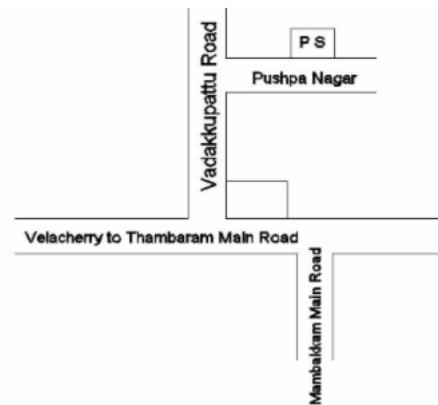

**Nazri Naksha**

**Google Map View**

**Polling Station Building Front View**

**Polling Station Front View**

**Cad View**

**Key MAP View**

1 பெயர் : செல்வராஜன் தந்தை பெயர்: தேவராஜன் வீட்டு எண் : 0 வயது : 71 பாலினம் : பெண் Photo is available	TAU5905013	2 பெயர் : தீபக் தந்தை பெயர்: செல்வராஜன் வீட்டு எண் : 0 வயது : 42 பாலினம் : ஆண் Photo is available	TAU5903760	3 பெயர் : பொன்ராஜ் தந்தை பெயர்: காமாட்சி வீட்டு எண் : 1 வயது : 70 பாலினம் : ஆண் Photo is available	TAU1642099
4 பெயர் : ராணி கணவர் பெயர்: ராஜேந்திரன் வீட்டு எண் : 1 வயது : 51 பாலினம் : பெண் Photo is available	TAU1867019	5 பெயர் : அனில்குமார் தந்தை பெயர்: ராஜேந்திரன் வீட்டு எண் : 1 வயது : 37 பாலினம் : ஆண் Photo is available	TAU1641950	S2 6 பெயர் : மானோஜ் வே பார்ட்டாபி தந்தை பெயர்: பட்டாபி வீட்டு எண் : 1 வயது : 32 பாலினம் : ஆண் Photo is available	TAU4763116
7 பெயர் : முஹமத் ரியாஸ் தந்தை பெயர்: ஜெய்லானி வீட்டு எண் : 1 வயது : 24 பாலினம் : ஆண் Photo is available	TAU5714340	8 பெயர் : உதயகுமார் தந்தை பெயர்: துரை பாண்டி வீட்டு எண் : 1ஏ வயது : 48 பாலினம் : ஆண் Photo is available	TAU6059885	9 பெயர் : பாஸ்கர் தந்தை பெயர்: நடராஜன் வீட்டு எண் : 2 வயது : 36 பாலினம் : ஆண் Photo is available	TAU2310365
10 பெயர் : கபிலன் தந்தை பெயர்: ஜெயராமன் வீட்டு எண் : 2 வயது : 28 பாலினம் : ஆண் Photo is available	TAU4763173	11 பெயர் : பாத்தீமா பீவி கணவர் பெயர்: தாஜீதீன் வீட்டு எண் : 2-36 வயது : 46 பாலினம் : பெண் Photo is available	TAU2311496	12 பெயர் : நவின் தந்தை பெயர்: லக்ஷ்மிநாராயணன் வீட்டு எண் : 2-56 வயது : 34 பாலினம் : ஆண் Photo is available	TAU0774646
13 பெயர் : சுந்தரி கணவர் பெயர்: கல்யாணசுந்தரம் வீட்டு எண் : 2/57 வயது : 64 பாலினம் : பெண் Photo is available	TAU0250126	14 பெயர் : சுசீலா கணவர் பெயர்: பழனி வீட்டு எண் : 2-83 வயது : 52 பாலினம் : பெண் Photo is available	TAU0279992	15 பெயர் : ல ராம்நாராயண் தாயின் பெயர்: ல லக்ஷ்மி வீட்டு எண் : 2/293ஏ வயது : 33 பாலினம் : ஆண் Photo is available	TAU6490502
16 பெயர் : பூங்காவனம் கணவர் பெயர்: விநாயகம் வீட்டு எண் : 2-569 வயது : 53 பாலினம் : பெண் Photo is available	TAU2312064	17 பெயர் : சித்ரா தந்தை பெயர்: விநாயகம் வீட்டு எண் : 2-569 வயது : 36 பாலினம் : பெண் Photo is available	TAU2310944	18 பெயர் : சசிதர் சுப்ரமணியம் தந்தை பெயர்: சுப்ரமணியம் வீட்டு எண் : 2/589 வயது : 60 பாலினம் : ஆண் Photo is available	TAU6731947
19 பெயர் : வைதேஹி சசிதர் கணவர் பெயர்: சசிதர் வீட்டு எண் : 2/589 வயது : 55 பாலினம் : பெண் Photo is available	TAU6728547	20 பெயர் : மதிவாணன் தந்தை பெயர்: இராசபூபதி வீட்டு எண் : 2-773 வயது : 49 பாலினம் : ஆண் Photo is available	TAU1866565	21 பெயர் : ராசாத்தி கணவர் பெயர்: தெட்சிணாமூர்த்தி வீட்டு எண் : 2-801 வயது : 50 பாலினம் : பெண் Photo is available	TAU1642081
22 பெயர் : ச பதுருனிசா கணவர் பெயர்: சலீம் அஹமத் வீட்டு எண் : 2/807 வயது : 51 பாலினம் : பெண் Photo is available	EZZ8890204	23 பெயர் : மு ச ஜார்ஜின் பத்ரு தந்தை பெயர்: சலீம் அஹமத் வீட்டு எண் : 2/807 வயது : 27 பாலினம் : பெண் Photo is available	TAU5278346	24 பெயர் : அமுதா கணவர் பெயர்: போஸ் வீட்டு எண் : 2-813 வயது : 50 பாலினம் : பெண் Photo is available	TAU2311389
25 பெயர் : கவிதா தந்தை பெயர்: குழந்தைசாமி வீட்டு எண் : 2-827 வயது : 47 பாலினம் : பெண் Photo is available	TAU0220343	26 பெயர் : ரெங்கராஜன் தந்தை பெயர்: கிருஷ்ணமாச்சாரி வீட்டு எண் : 2-829 வயது : 84 பாலினம் : ஆண் Photo is available	TAU2311272	27 பெயர் : பெர்க்கான்ஸ் சேவியர் தந்தை பெயர்: அருள்சாமி வீட்டு எண் : 2-887 வயது : 76 பாலினம் : ஆண் Photo is available	TAU2311892
28 பெயர் : ஆனந்தி கணவர் பெயர்: ஜலிலியஸ் சீசர் வீட்டு எண் : 2B வயது : 48 பாலினம் : பெண் Photo is available	TAU3498821	29 பெயர் : சந்தானலக்ஷ்மி தந்தை பெயர்: துளசிங்கம் வீட்டு எண் : 3 வயது : 46 பாலினம் : பெண் Photo is available	TAU4763231	30 பெயர் : பிரசாத் தந்தை பெயர்: துளசிங்கம் வீட்டு எண் : 3 வயது : 43 பாலினம் : ஆண் Photo is available	TAU4763249