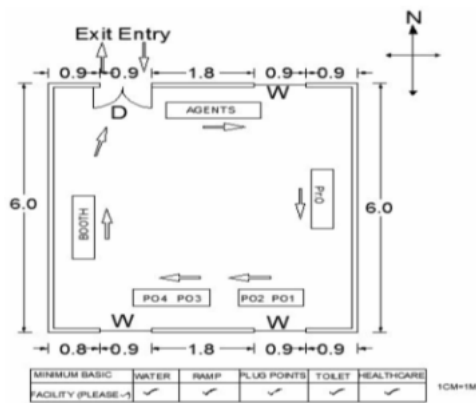

Nazri Naksha

Google Map View

Polling Station Building Front View

Polling Station Front View

Cad View

Key MAP View

1 பெயர் : பொற்கமலி கணவர் பெயர் : சுரேஷ் பாலாஜி வீட்டு எண் : 1 வயது : 35 பாலினம் : பெண்	TAU5201199	Photo is available	2 பெயர் : சிவக்குமார் தந்தை பெயர் : பலராமன் வீட்டு எண் : 1 வயது : 30 பாலினம் : ஆண்	TAU3716313	Photo is available	3 பெயர் : விஜயகுமார் தந்தை பெயர் : பலராமன் வீட்டு எண் : 1 வயது : 29 பாலினம் : ஆண்	TAU3716305	Photo is available
4 பெயர் : கங்கமமாள் ஆ கணவர் பெயர் : விஜயகுமார் வீட்டு எண் : 01 வயது : 26 பாலினம் : பெண்	TAU6584213	Photo is available	5 பெயர் : சந்துரு தந்தை பெயர் : மாசானா வீட்டு எண் : 1 வயது : 23 பாலினம் : ஆண்	TAU6394340	Photo is available	6 பெயர் : அவினாஷ் தந்தை பெயர் : ஜீவா வீட்டு எண் : 1 வயது : 22 பாலினம் : ஆண்	TAU6400956	Photo is available
7 பெயர் : பலராமன் தந்தை பெயர் : கேசவன் வீட்டு எண் : 1/299 வயது : 45 பாலினம் : ஆண்	TAU6108260	Photo is available	8 பெயர் : சரோஜா கணவர் பெயர் : ராமலிங்கம் வீட்டு எண் : 2 வயது : 81 பாலினம் : பெண்	TAU4763645	Photo is available	9 பெயர் : கிருஷ்ணன் தந்தை பெயர் : பெருமாள் வீட்டு எண் : 2 வயது : 67 பாலினம் : ஆண்	TAU2312494	Photo is available
10 பெயர் : கிருஷ்ணமூர்த்தி தந்தை பெயர் : சப்புராயன் வீட்டு எண் : 2 வயது : 67 பாலினம் : ஆண்	TAU5581004	Photo is available	11 பெயர் : பார்வதி கணவர் பெயர் : ஜேசுதாஸ் வீட்டு எண் : 2 வயது : 65 பாலினம் : பெண்	TAU0655068	Photo is available	12 பெயர் : வேணுகோபால் தந்தை பெயர் : வீராசாமி வீட்டு எண் : 2 வயது : 64 பாலினம் : ஆண்	TAU4454864	Photo is available
13 பெயர் : குமார் தந்தை பெயர் : கற்பூரசாமி வீட்டு எண் : 2 வயது : 61 பாலினம் : ஆண்	TAU0654129	Photo is available	14 பெயர் : முத்துகுமார் தந்தை பெயர் : குருசாமி வீட்டு எண் : 2 வயது : 61 பாலினம் : ஆண்	TAU0655126	Photo is available	15 பெயர் : சசிலா கணவர் பெயர் : ரத்தினகுமார் வீட்டு எண் : 2 வயது : 60 பாலினம் : பெண்	TAU0655142	Photo is available
16 பெயர் : சிவா தந்தை பெயர் : பாவாடைராயன் வீட்டு எண் : 2 வயது : 58 பாலினம் : ஆண்	TAU0654863	Photo is available	17 பெயர் : அருணாசலம் தந்தை பெயர் : ரத்தினவேல் வீட்டு எண் : 2 வயது : 57 பாலினம் : ஆண்	TAU0655449	Photo is available	18 பெயர் : சின்னையன் தந்தை பெயர் : தங்கவேலு வீட்டு எண் : 2 வயது : 56 பாலினம் : ஆண்	TAU4455135	Photo is available
19 பெயர் : சக்தி கணவர் பெயர் : சண்முகம் வீட்டு எண் : 2 வயது : 56 பாலினம் : பெண்	TAU2645117	Photo is available	20 பெயர் : செல்வி கணவர் பெயர் : முத்துகுமார் வீட்டு எண் : 2 வயது : 55 பாலினம் : பெண்	TAU0654111	Photo is available	21 பெயர் : பலவேசக்குமார் தந்தை பெயர் : வேலுசாமி வீட்டு எண் : 2 வயது : 52 பாலினம் : ஆண்	TAU0654574	Photo is available
22 பெயர் : லட்சுமி கணவர் பெயர் : குமார் வீட்டு எண் : 2 வயது : 50 பாலினம் : பெண்	TAU1643329	Photo is available	23 பெயர் : விஜயராணி கணவர் பெயர் : பலவேசக் குமார் வீட்டு எண் : 2 வயது : 50 பாலினம் : பெண்	TAU0996173	Photo is available	24 பெயர் : மனோகரன் தந்தை பெயர் : மேகநாதன் வீட்டு எண் : 2 வயது : 49 பாலினம் : ஆண்	EZZ5380407	Photo is available
25 பெயர் : மோலி கணவர் பெயர் : ராஜேந்திரன் வீட்டு எண் : 2 வயது : 49 பாலினம் : பெண்	TAU4455077	Photo is available	26 பெயர் : காந்திமதி கணவர் பெயர் : மனோகரன் வீட்டு எண் : 2 வயது : 47 பாலினம் : பெண்	EZZ5380399	Photo is available	27 பெயர் : சண்முகம் தந்தை பெயர் : முருகேசன் வீட்டு எண் : 2 வயது : 47 பாலினம் : ஆண்	TAU2645075	Photo is available
28 பெயர் : பானுமதி கணவர் பெயர் : ராஜாராம் வீட்டு எண் : 2 வயது : 46 பாலினம் : பெண்	TAU4455069	Photo is available	29 பெயர் : சபானா கணவர் பெயர் : வேணுகோபால் வீட்டு எண் : 2 வயது : 46 பாலினம் : பெண்	TAU4763678	Photo is available	30 பெயர் : பானுமதி கணவர் பெயர் : வேலு வீட்டு எண் : 2 வயது : 46 பாலினம் : பெண்	TAU4763546	Photo is available