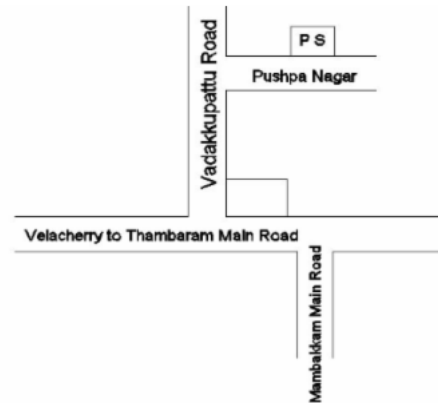

Nazri Naksha

Google Map View

Polling Station Building Front View

Polling Station Front View

Cad View

Key MAP View

1 பெயர் : பொற்கமலி கணவர் பெயர் : சுரேஷ் பாலாஜி வீட்டு எண் : 1 வயது : 35 பாலினம் : பெண்	TAU5201199	Photo is available	2 பெயர் : சிவக்குமார் தந்தை பெயர் : பலராமன் வீட்டு எண் : 1 வயது : 30 பாலினம் : ஆண்	TAU3716313	Photo is available	3 பெயர் : விஜயகுமார் தந்தை பெயர் : பலராமன் வீட்டு எண் : 1 வயது : 29 பாலினம் : ஆண்	TAU3716305	Photo is available
4 பெயர் : கங்கமமாள் ஆ கணவர் பெயர் : விஜயகுமார் வீட்டு எண் : 01 வயது : 26 பாலினம் : பெண்	TAU6584213	Photo is available	5 பெயர் : சந்துரு தந்தை பெயர் : மாசானா வீட்டு எண் : 1 வயது : 23 பாலினம் : ஆண்	TAU6394340	Photo is available	6 பெயர் : அவினாஷ் தந்தை பெயர் : ஜீவா வீட்டு எண் : 1 வயது : 22 பாலினம் : ஆண்	TAU6400956	Photo is available
7 பெயர் : பலராமன் தந்தை பெயர் : கேசவன் வீட்டு எண் : 1/299 வயது : 45 பாலினம் : ஆண்	TAU6108260	Photo is available	8 பெயர் : சரோஜா கணவர் பெயர் : ராமலிங்கம் வீட்டு எண் : 2 வயது : 81 பாலினம் : பெண்	TAU4763645	Photo is available	9 பெயர் : கிருஷ்ணன் தந்தை பெயர் : பெருமாள் வீட்டு எண் : 2 வயது : 67 பாலினம் : ஆண்	TAU2312494	Photo is available
10 பெயர் : கிருஷ்ணமூர்த்தி தந்தை பெயர் : சப்புராயன் வீட்டு எண் : 2 வயது : 67 பாலினம் : ஆண்	TAU5581004	Photo is available	11 பெயர் : பார்வதி கணவர் பெயர் : ஜேசுதாஸ் வீட்டு எண் : 2 வயது : 65 பாலினம் : பெண்	TAU0655068	Photo is available	12 பெயர் : வேணுகோபால் தந்தை பெயர் : வீராசாமி வீட்டு எண் : 2 வயது : 64 பாலினம் : ஆண்	TAU4454864	Photo is available
13 பெயர் : குமார் தந்தை பெயர் : கற்பூரசாமி வீட்டு எண் : 2 வயது : 61 பாலினம் : ஆண்	TAU0654129	Photo is available	14 பெயர் : முத்துகுமார் தந்தை பெயர் : குருசாமி வீட்டு எண் : 2 வயது : 61 பாலினம் : ஆண்	TAU0655126	Photo is available	15 பெயர் : சசிலா கணவர் பெயர் : ரத்தினகுமார் வீட்டு எண் : 2 வயது : 60 பாலினம் : பெண்	TAU0655142	Photo is available
16 பெயர் : சிவா தந்தை பெயர் : பாவாடைராயன் வீட்டு எண் : 2 வயது : 58 பாலினம் : ஆண்	TAU0654863	Photo is available	17 பெயர் : அருணாசலம் தந்தை பெயர் : ரத்தினவேல் வீட்டு எண் : 2 வயது : 57 பாலினம் : ஆண்	TAU0655449	Photo is available	18 பெயர் : சின்னையன் தந்தை பெயர் : தங்கவேலு வீட்டு எண் : 2 வயது : 56 பாலினம் : ஆண்	TAU4455135	Photo is available
19 பெயர் : சக்தி கணவர் பெயர் : சண்முகம் வீட்டு எண் : 2 வயது : 56 பாலினம் : பெண்	TAU2645117	Photo is available	20 பெயர் : செல்வி கணவர் பெயர் : முத்துகுமார் வீட்டு எண் : 2 வயது : 55 பாலினம் : பெண்	TAU0654111	Photo is available	21 பெயர் : பலவேசக்குமார் தந்தை பெயர் : வேலுசாமி வீட்டு எண் : 2 வயது : 52 பாலினம் : ஆண்	TAU0654574	Photo is available
22 பெயர் : லட்சுமி கணவர் பெயர் : குமார் வீட்டு எண் : 2 வயது : 50 பாலினம் : பெண்	TAU1643329	Photo is available	23 பெயர் : விஜயராணி கணவர் பெயர் : பலவேசக் குமார் வீட்டு எண் : 2 வயது : 50 பாலினம் : பெண்	TAU0996173	Photo is available	24 பெயர் : மனோகரன் தந்தை பெயர் : மேகநாதன் வீட்டு எண் : 2 வயது : 49 பாலினம் : ஆண்	EZZ5380407	Photo is available
25 பெயர் : மோலி கணவர் பெயர் : ராஜேந்திரன் வீட்டு எண் : 2 வயது : 49 பாலினம் : பெண்	TAU4455077	Photo is available	26 பெயர் : காந்திமதி கணவர் பெயர் : மனோகரன் வீட்டு எண் : 2 வயது : 47 பாலினம் : பெண்	EZZ5380399	Photo is available	27 பெயர் : சண்முகம் தந்தை பெயர் : முருகேசன் வீட்டு எண் : 2 வயது : 47 பாலினம் : ஆண்	TAU2645075	Photo is available
28 பெயர் : பானுமதி கணவர் பெயர் : ராஜாராம் வீட்டு எண் : 2 வயது : 46 பாலினம் : பெண்	TAU4455069	Photo is available	29 பெயர் : சபானா கணவர் பெயர் : வேணுகோபால் வீட்டு எண் : 2 வயது : 46 பாலினம் : பெண்	TAU4763678	Photo is available	30 பெயர் : பானுமதி கணவர் பெயர் : வேலு வீட்டு எண் : 2 வயது : 46 பாலினம் : பெண்	TAU4763546	Photo is available