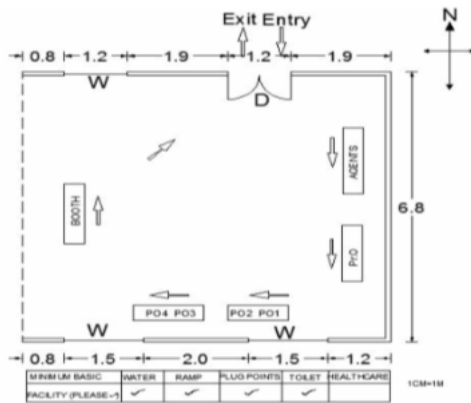

Nazri Naksha

Google Map View

Polling Station Building Front View

Polling Station Front View

Cad View

Key MAP View

1 பெயர் : அமத்தூர் ரஹீமா கணவர் பெயர்: ஷாகுல் ஹமீத் வீட்டு எண் : 4 பி வயது : 46 பாலினம் : பெண்	TAU6864177 Photo is available	2 பெயர் : ஷாகுல் ஹமீத் இதரர் பெயர்: அமத்தூர் ரஹீமா வீட்டு எண் : 4-பி வயது : 52 பாலினம் : ஆண்	TAU6814677 Photo is available	3 பெயர் : ராஜன் தந்தை பெயர்: கிருஷ்ணன் வீட்டு எண் : 5 வயது : 71 பாலினம் : ஆண்	TAU4168175 Photo is available
4 பெயர் : பாலகிருஷ்ணன் தந்தை பெயர்: நாராயணன் வீட்டு எண் : 5 வயது : 49 பாலினம் : ஆண்	EZZ5380571 Photo is available	5 பெயர் : சேக்உல்சன் தந்தை பெயர்: கமல்பாஷா வீட்டு எண் : 5 வயது : 46 பாலினம் : ஆண்	EZZ5380449 Photo is available	6 பெயர் : நிபிசாபேகம் கணவர் பெயர்: சேக்உல்சன் வீட்டு எண் : 5 வயது : 41 பாலினம் : பெண்	EZZ5380431 Photo is available
7 பெயர் : மோனிகா தந்தை பெயர்: அமர்னாத் வீட்டு எண் : 5 வயது : 29 பாலினம் : பெண்	TAU4455382 Photo is available	8 பெயர் : மஞ்சுரா தந்தை பெயர்: பழனிசாமி வீட்டு எண் : 5 வயது : 29 பாலினம் : பெண்	TAU4168001 Photo is available	9 பெயர் : பழனி சாமி தந்தை பெயர்: மனோகரன் வீட்டு எண் : 5/326 வயது : 50 பாலினம் : ஆண்	TAU6405054 Photo is available
10 பெயர் : நித்யா கணவர் பெயர்: சங்கர் வீட்டு எண் : 5/418 வயது : 30 பாலினம் : பெண்	TAU5177993 Photo is available	11 பெயர் : ஏழுமலை தந்தை பெயர்: பக்தவச்சலம் வீட்டு எண் : 5-485 வயது : 50 பாலினம் : ஆண்	EZZ8901043 Photo is available	12 பெயர் : மீனா கணவர் பெயர்: ஏழுமலை வீட்டு எண் : 5-485 வயது : 45 பாலினம் : பெண்	EZZ8901076 Photo is available
13 பெயர் : லட்சுமி கணவர் பெயர்: முருகன் வீட்டு எண் : 5-485 வயது : 41 பாலினம் : பெண்	TAU3716479 Photo is available	14 பெயர் : சரவணன் தந்தை பெயர்: ஏழுமலை வீட்டு எண் : 5-485 வயது : 40 பாலினம் : ஆண்	EZZ8885329 Photo is available	15 பெயர் : நார்முஹமத் தந்தை பெயர்: சையத்ரசூல் வீட்டு எண் : 5-487 வயது : 54 பாலினம் : ஆண்	TAU0346619 Photo is available
16 பெயர் : சித்திக் தந்தை பெயர்: ரசூல் வீட்டு எண் : 5-487 வயது : 48 பாலினம் : ஆண்	EZZ8901738 Photo is available	17 பெயர் : சாராயிர கணவர் பெயர்: சித்திக் வீட்டு எண் : 5-487 வயது : 43 பாலினம் : பெண்	EZZ8901720 Photo is available	18 பெயர் : முபின கணவர் பெயர்: நார்முசும்மது வீட்டு எண் : 5-487 வயது : 43 பாலினம் : பெண்	TAU0346601 Photo is available
19 பெயர் : சுரேஷ் தந்தை பெயர்: ஏழுமலை வீட்டு எண் : 5-489 வயது : 41 பாலினம் : ஆண்	EZZ8883431 Photo is available	20 பெயர் : ஆனந்தன் தந்தை பெயர்: கன்னியப்பன் வீட்டு எண் : 5-490 வயது : 55 பாலினம் : ஆண்	TAU5581699 Photo is available	21 பெயர் : சரஸ்வதி கணவர் பெயர்: ஆனந்தன் வீட்டு எண் : 5-490 வயது : 50 பாலினம் : பெண்	EZZ8902611 Photo is available
22 பெயர் : கலைச்செல்வி கணவர் பெயர்: சரவணன் வீட்டு எண் : 5-490 வயது : 38 பாலினம் : பெண்	TAU3935384 Photo is available	23 பெயர் : அங்கம்மாள் கணவர் பெயர்: லோகநாதன் வீட்டு எண் : 5-491 வயது : 46 பாலினம் : பெண்	EZZ8879603 Photo is available	24 பெயர் : பாபு தந்தை பெயர்: பெருமாள் வீட்டு எண் : 5-496 வயது : 55 பாலினம் : ஆண்	EZZ5617246 Photo is available
25 பெயர் : வேல்சாமி தந்தை பெயர்: குருசாமி வீட்டு எண் : 5-497 வயது : 71 பாலினம் : ஆண்	TAU0652479 Photo is available	26 பெயர் : மாரியம்மாள் கணவர் பெயர்: வேல்சாமி வீட்டு எண் : 5-497 வயது : 63 பாலினம் : பெண்	EZZ8876344 Photo is available	27 பெயர் : மலர்செல்வி தந்தை பெயர்: வேல்சாமி வீட்டு எண் : 5-497 வயது : 42 பாலினம் : பெண்	EZZ8876211 Photo is available
28 பெயர் : கணேசன் தந்தை பெயர்: அவனமுத்து வீட்டு எண் : 5-498 வயது : 72 பாலினம் : ஆண்	EZZ8902298 Photo is available	29 பெயர் : ரேவதி கணவர் பெயர்: கணேசன் வீட்டு எண் : 5-498 வயது : 68 பாலினம் : பெண்	EZZ8902827 Photo is available	30 பெயர் : மணிகண்டன் தந்தை பெயர்: கணேசன் வீட்டு எண் : 5-498 வயது : 48 பாலினம் : ஆண்	EZZ8902892 Photo is available