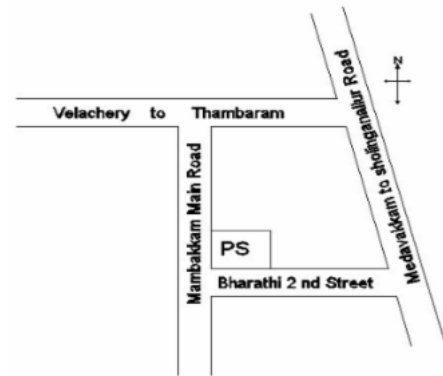

Key MAP View