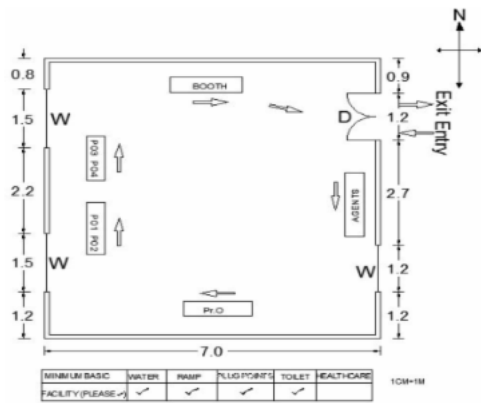

**Nazri Naksha**

**Google Map View**

**Polling Station Building Front View**

**Polling Station Front View**

**Cad View**

**Key MAP View**

1 பெயர் : சக்திவேல் தந்தை பெயர்: நாகபூசனம் வீட்டு எண் : 1 வயது : 74 பாலினம் : ஆண்	TAU2646081 Photo is available	2 பெயர் : ரோணிவினோத்குமார் தந்தை பெயர்: குழந்தை ராஜ் வீட்டு எண் : 1 வயது : 70 பாலினம் : ஆண்	TAU2647949 Photo is available	3 பெயர் : குமாரி கணவர் பெயர்: சக்திவேல் வீட்டு எண் : 1 வயது : 69 பாலினம் : பெண்	TAU2646305 Photo is available
4 பெயர் : பாத்திமா மேரி கணவர் பெயர்: ரோணிவினோத்குமார் வீட்டு எண் : 1 வயது : 69 பாலினம் : பெண்	TAU2647980 Photo is available	5 பெயர் : ஜெகதிஸ்வரர் அய்யர் தந்தை பெயர்: துரைசாமி அய்யர் வீட்டு எண் : 1 வயது : 66 பாலினம் : ஆண்	TAU3935731 Photo is available	6 பெயர் : பிரபாகர்ரெட்டி தந்தை பெயர்: சுப்பா ரெட்டி வீட்டு எண் : 1 வயது : 64 பாலினம் : ஆண்	TAU2647063 Photo is available
7 பெயர் : தண்டபாணி தந்தை பெயர்: வேலு வீட்டு எண் : 1 வயது : 64 பாலினம் : ஆண்	TAU2647188 Photo is available	# 8 பெயர் : முஜிப் ரகுமான் அ க தந்தை பெயர்: அகமதுகபீர் வீட்டு எண் : 1 வயது : 50 பாலினம் : ஆண்	EZZ8883746 Photo is available	9 பெயர் : சுரேஷ் தந்தை பெயர்: சக்திவேல் வீட்டு எண் : 1 வயது : 41 பாலினம் : ஆண்	TAU2646289 Photo is available
# 10 பெயர் : கல்பன குமாரவேல் கணவர் பெயர்: குமாரவேல் வீட்டு எண் : 1 வயது : 40 பாலினம் : பெண்	TAU2646008 Photo is available	11 பெயர் : நிரஞ்ஜனி தந்தை பெயர்: சக்திவேல் வீட்டு எண் : 1 வயது : 38 பாலினம் : பெண்	TAU2646362 Photo is available	12 பெயர் : மாலதி கணவர் பெயர்: நரேஷ்குமார் வீட்டு எண் : 1 வயது : 38 பாலினம் : பெண்	TAU1738319 Photo is available
13 பெயர் : ஜெயந்த் தந்தை பெயர்: பிரபாகர்ரெட்டி வீட்டு எண் : 1 வயது : 33 பாலினம் : ஆண்	TAU2647055 Photo is available	14 பெயர் : அதிப்கோகுல் தந்தை பெயர்: தண்டபாணி வீட்டு எண் : 1 வயது : 30 பாலினம் : ஆண்	TAU2647006 Photo is available	15 பெயர் : ஹரிகா தந்தை பெயர்: பிரபாரெட்டி வீட்டு எண் : 1 வயது : 29 பாலினம் : பெண்	TAU2647071 Photo is available
16 பெயர் : அப்துல் ஹமீது தந்தை பெயர்: சம்சுதீன் வீட்டு எண் : 1A வயது : 70 பாலினம் : ஆண்	TAU1644863 Photo is available	17 பெயர் : சம்பந்தம் தந்தை பெயர்: சதாசிவம் வீட்டு எண் : 2 வயது : 78 பாலினம் : ஆண்	TAU0775437 Photo is available	18 பெயர் : சிவபிரகாசம் தந்தை பெயர்: பரமசிவம் வீட்டு எண் : 2 வயது : 71 பாலினம் : ஆண்	TAU4764544 Photo is available
19 பெயர் : முருகேசன் தந்தை பெயர்: பொன்கன் வீட்டு எண் : 2 வயது : 70 பாலினம் : ஆண்	EZZ5380639 Photo is available	20 பெயர் : செல்வராஜ் தந்தை பெயர்: ஐஸாக் வீட்டு எண் : 2 வயது : 65 பாலினம் : ஆண்	TAU4455614 Photo is available	21 பெயர் : டேவிட் தந்தை பெயர்: தேவபிரியம் வீட்டு எண் : 2 வயது : 62 பாலினம் : ஆண்	EZZ5593744 Photo is available
22 பெயர் : ராணி செல்வராஜ் கணவர் பெயர்: செல்வராஜ் வீட்டு எண் : 2 வயது : 60 பாலினம் : பெண்	TAU4455622 Photo is available	23 பெயர் : வில்லிமேரி கணவர் பெயர்: டேவிட் வீட்டு எண் : 2 வயது : 59 பாலினம் : பெண்	EZZ5593736 Photo is available	24 பெயர் : சின்னத்துரை தந்தை பெயர்: கனி வீட்டு எண் : 2 வயது : 45 பாலினம் : ஆண்	TAU3110301 Photo is available
25 பெயர் : தங்கத்துரை தாயின் பெயர்: கனி அம்மாள் வீட்டு எண் : 2 வயது : 41 பாலினம் : ஆண்	TAU3110251 Photo is available	26 பெயர் : சிவரஞ்சனி தந்தை பெயர்: சம்பந்தம் வீட்டு எண் : 2 வயது : 38 பாலினம் : பெண்	TAU0775445 Photo is available	27 பெயர் : பூங்குழலி தந்தை பெயர்: முருகேசன் வீட்டு எண் : 2 வயது : 37 பாலினம் : பெண்	EZZ5380662 Photo is available
28 பெயர் : தனசேகர் தந்தை பெயர்: கனி அம்மாள் வீட்டு எண் : 2 வயது : 37 பாலினம் : ஆண்	TAU3110335 Photo is available	29 பெயர் : ரகமத் ராஜா தந்தை பெயர்: அக்பர் சேட் வீட்டு எண் : 2 வயது : 35 பாலினம் : ஆண்	TAU3110442 Photo is available	30 பெயர் : கவிதா கணவர் பெயர்: சீனிவாசன் வீட்டு எண் : 2-4 வயது : 49 பாலினம் : பெண்	TAU1644871 Photo is available