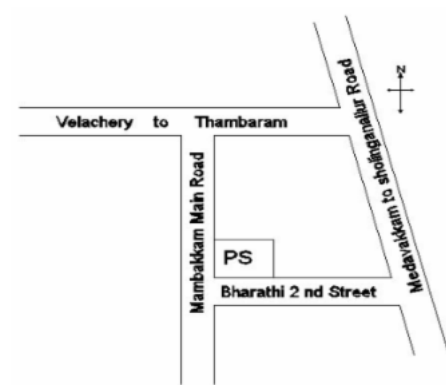

**Nazri Naksha**

**Google Map View**

**Polling Station Building Front View**

**Polling Station Front View**

**Cad View**

**Key MAP View**

1 பெயர் : சக்திவேல் தந்தை பெயர்: நாகபூசனம் வீட்டு எண் : 1 வயது : 74 பாலினம் : ஆண்	TAU2646081 Photo is available	2 பெயர் : ரோணிவினோத்குமார் தந்தை பெயர்: குழந்தை ராஜ் வீட்டு எண் : 1 வயது : 70 பாலினம் : ஆண்	TAU2647949 Photo is available	3 பெயர் : குமாரி கணவர் பெயர்: சக்திவேல் வீட்டு எண் : 1 வயது : 69 பாலினம் : பெண்	TAU2646305 Photo is available
4 பெயர் : பாத்திமா மேரி கணவர் பெயர்: ரோணிவினோத்குமார் வீட்டு எண் : 1 வயது : 69 பாலினம் : பெண்	TAU2647980 Photo is available	5 பெயர் : ஜெகதிஸ்வரர் அய்யர் தந்தை பெயர்: துரைசாமி அய்யர் வீட்டு எண் : 1 வயது : 66 பாலினம் : ஆண்	TAU3935731 Photo is available	6 பெயர் : பிரபாகர்ரெட்டி தந்தை பெயர்: சுப்பா ரெட்டி வீட்டு எண் : 1 வயது : 64 பாலினம் : ஆண்	TAU2647063 Photo is available
7 பெயர் : தண்டபாணி தந்தை பெயர்: வேலு வீட்டு எண் : 1 வயது : 64 பாலினம் : ஆண்	TAU2647188 Photo is available	# 8 பெயர் : முஜிப் ரகுமான் அ க தந்தை பெயர்: அகமதுகபீர் வீட்டு எண் : 1 வயது : 50 பாலினம் : ஆண்	EZZ8883746 Photo is available	9 பெயர் : சுரேஷ் தந்தை பெயர்: சக்திவேல் வீட்டு எண் : 1 வயது : 41 பாலினம் : ஆண்	TAU2646289 Photo is available
# 10 பெயர் : கல்பன குமாரவேல் கணவர் பெயர்: குமாரவேல் வீட்டு எண் : 1 வயது : 40 பாலினம் : பெண்	TAU2646008 Photo is available	11 பெயர் : நிரஞ்ஜனி தந்தை பெயர்: சக்திவேல் வீட்டு எண் : 1 வயது : 38 பாலினம் : பெண்	TAU2646362 Photo is available	12 பெயர் : மாலதி கணவர் பெயர்: நரேஷ்குமார் வீட்டு எண் : 1 வயது : 38 பாலினம் : பெண்	TAU1738319 Photo is available
13 பெயர் : ஜெயந்த் தந்தை பெயர்: பிரபாகர்ரெட்டி வீட்டு எண் : 1 வயது : 33 பாலினம் : ஆண்	TAU2647055 Photo is available	14 பெயர் : அதிப்கோகுல் தந்தை பெயர்: தண்டபாணி வீட்டு எண் : 1 வயது : 30 பாலினம் : ஆண்	TAU2647006 Photo is available	15 பெயர் : ஹரிகா தந்தை பெயர்: பிரபாரெட்டி வீட்டு எண் : 1 வயது : 29 பாலினம் : பெண்	TAU2647071 Photo is available
16 பெயர் : அப்துல் ஹமீது தந்தை பெயர்: சம்சுதீன் வீட்டு எண் : 1A வயது : 70 பாலினம் : ஆண்	TAU1644863 Photo is available	17 பெயர் : சம்பந்தம் தந்தை பெயர்: சதாசிவம் வீட்டு எண் : 2 வயது : 78 பாலினம் : ஆண்	TAU0775437 Photo is available	18 பெயர் : சிவபிரகாசம் தந்தை பெயர்: பரமசிவம் வீட்டு எண் : 2 வயது : 71 பாலினம் : ஆண்	TAU4764544 Photo is available
19 பெயர் : முருகேசன் தந்தை பெயர்: பொன்கன் வீட்டு எண் : 2 வயது : 70 பாலினம் : ஆண்	EZZ5380639 Photo is available	20 பெயர் : செல்வராஜ் தந்தை பெயர்: ஐஸாக் வீட்டு எண் : 2 வயது : 65 பாலினம் : ஆண்	TAU4455614 Photo is available	21 பெயர் : டேவிட் தந்தை பெயர்: தேவபிரியம் வீட்டு எண் : 2 வயது : 62 பாலினம் : ஆண்	EZZ5593744 Photo is available
22 பெயர் : ராணி செல்வராஜ் கணவர் பெயர்: செல்வராஜ் வீட்டு எண் : 2 வயது : 60 பாலினம் : பெண்	TAU4455622 Photo is available	23 பெயர் : வில்லிமேரி கணவர் பெயர்: டேவிட் வீட்டு எண் : 2 வயது : 59 பாலினம் : பெண்	EZZ5593736 Photo is available	24 பெயர் : சின்னத்துரை தந்தை பெயர்: கனி வீட்டு எண் : 2 வயது : 45 பாலினம் : ஆண்	TAU3110301 Photo is available
25 பெயர் : தங்கத்துரை தாயின் பெயர்: கனி அம்மாள் வீட்டு எண் : 2 வயது : 41 பாலினம் : ஆண்	TAU3110251 Photo is available	26 பெயர் : சிவரஞ்சனி தந்தை பெயர்: சம்பந்தம் வீட்டு எண் : 2 வயது : 38 பாலினம் : பெண்	TAU0775445 Photo is available	27 பெயர் : பூங்குழலி தந்தை பெயர்: முருகேசன் வீட்டு எண் : 2 வயது : 37 பாலினம் : பெண்	EZZ5380662 Photo is available
28 பெயர் : தனசேகர் தந்தை பெயர்: கனி அம்மாள் வீட்டு எண் : 2 வயது : 37 பாலினம் : ஆண்	TAU3110335 Photo is available	29 பெயர் : ரகமத் ராஜா தந்தை பெயர்: அக்பர் சேட் வீட்டு எண் : 2 வயது : 35 பாலினம் : ஆண்	TAU3110442 Photo is available	30 பெயர் : கவிதா கணவர் பெயர்: சீனிவாசன் வீட்டு எண் : 2-4 வயது : 49 பாலினம் : பெண்	TAU1644871 Photo is available