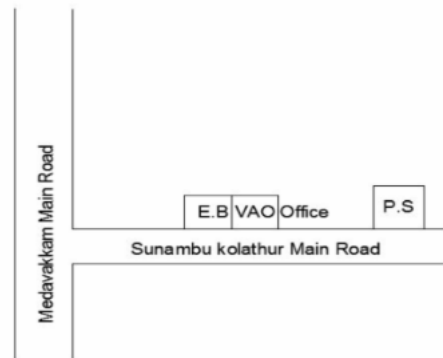

**Nazri Naksha**

**Google Map View**

**Polling Station Building Front View**

**Polling Station Front View**

**Cad View**

**Key MAP View**

சட்டமன்றத் தொகுதியின் எண் மற்றும் பெயர் : 27-சோழிங்கநல்லூர் பிரிவு எண் மற்றும் பெயர் 1-தாம்பரம் (மா), மேடவாக்கம், வார்டு 5 வேளச்சேரி மெயின் ரோடு