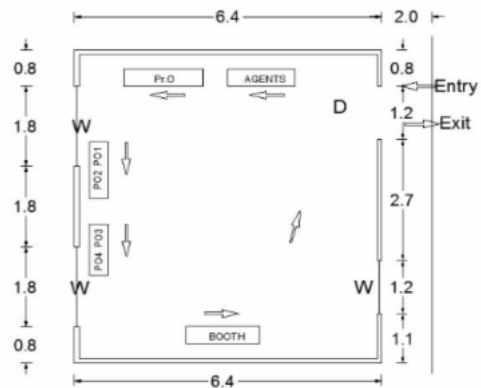

**Nazri Naksha**

**Google Map View**

**Polling Station Building Front View**

**Polling Station Front View**

**Cad View**

**Key MAP View**

சட்டமன்றத் தொகுதியின் எண் மற்றும் பெயர் : 27-சோழிங்கநல்லூர் பிரிவு எண் மற்றும் பெயர் 1-தாம்பரம் (மா), மேடவாக்கம், வார்டு 5 வேளச்சேரி மெயின் ரோடு