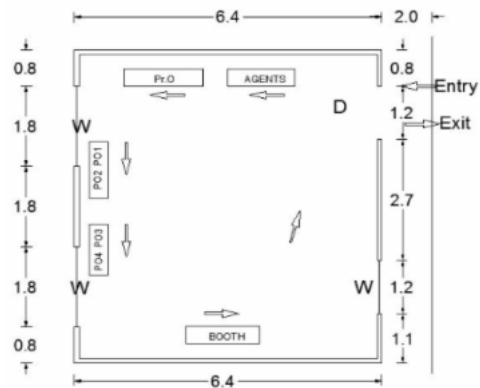

**Nazri Naksha**

**Google Map View**

**Polling Station Building Front View**

**Polling Station Front View**

**Cad View**

**Key MAP View**

1 பெயர் : செல்வி கணவர் பெயர்: கார்த்திகேயன் வீட்டு எண் : 1 வயது : 43 பாலினம் : பெண் Photo is available	TAU4456554	2 பெயர் : பொம்மாறாம் தந்தை பெயர்: லாலுராம்ஜீ வீட்டு எண் : 1-1201 வயது : 50 பாலினம் : ஆண் Photo is available	TAU1646330	3 பெயர் : அகோரமூர்த்தி தந்தை பெயர்: பூலோகநாதன் வீட்டு எண் : 2 வயது : 43 பாலினம் : ஆண் Photo is available	TAU4169587
4 பெயர் : சபா கணவர் பெயர்: சுகாகர் வீட்டு எண் : 2/33 வயது : 32 பாலினம் : பெண் Photo is available	TAU5836531	5 பெயர் : தனலட்சுமி கணவர் பெயர்: ராமசாமி வீட்டு எண் : 2-256 வயது : 60 பாலினம் : பெண் Photo is available	EZZ8869430	6 பெயர் : கிருபானந்தன் தந்தை பெயர்: கன்னியப்பன் வீட்டு எண் : 2-479 வயது : 47 பாலினம் : ஆண் Photo is available	TAU3111796
S 7 பெயர் : யுவராணி கணவர் பெயர்: வீரமுத்து வீட்டு எண் : 3/326 வயது : 27 பாலினம் : பெண் Photo is available	TAU6065312	8 பெயர் : பூந்மதி கணவர் பெயர்: கிருஷ்ணமூர்த்தி வீட்டு எண் : 5 வயது : 63 பாலினம் : பெண் Photo is available	TAU4765376	9 பெயர் : ஜமுனா கணவர் பெயர்: ராஜேந்திரன் வீட்டு எண் : 5 வயது : 59 பாலினம் : பெண் Photo is available	TAU4765194
10 பெயர் : முஸ்டாக் அகமத் தந்தை பெயர்: முகமமத் நூர் வீட்டு எண் : 5 வயது : 52 பாலினம் : பெண் Photo is available	TAU4606042	11 பெயர் : சங்கர் தந்தை பெயர்: வெங்கட்ராமன் வீட்டு எண் : 5 வயது : 45 பாலினம் : ஆண் Photo is available	TAU4765244	12 பெயர் : யோகலட்சுமி கணவர் பெயர்: பிரகாஷ் வீட்டு எண் : 5 வயது : 35 பாலினம் : பெண் Photo is available	TAU4765368
13 பெயர் : குமரன் தந்தை பெயர்: ராஜேந்திரன் வீட்டு எண் : 5 வயது : 33 பாலினம் : ஆண் Photo is available	TAU4765202	14 பெயர் : ஆலம்மாள் கணவர் பெயர்: சபாபதி வீட்டு எண் : 5-223 வயது : 70 பாலினம் : பெண் Photo is available	TAU5587969	15 பெயர் : வெங்கடேசன் தந்தை பெயர்: சபாபதி வீட்டு எண் : 5-223 வயது : 46 பாலினம் : ஆண் Photo is available	EZZ8876526
16 பெயர் : சித்ரா கணவர் பெயர்: வெங்கடேசன் வீட்டு எண் : 5-223 வயது : 43 பாலினம் : பெண் Photo is available	EZZ8873192	17 பெயர் : பார்த்தசாரதி தந்தை பெயர்: சபாபதி வீட்டு எண் : 5-223 வயது : 42 பாலினம் : ஆண் Photo is available	EZZ8871824	18 பெயர் : தேவி தந்தை பெயர்: பார்த்தசாரதி வீட்டு எண் : 5-223 வயது : 42 பாலினம் : பெண் Photo is available	EZZ8871832
19 பெயர் : சகாதேவன் தந்தை பெயர்: சபாபதி வீட்டு எண் : 5-224 வயது : 52 பாலினம் : ஆண் Photo is available	EZZ8897175	20 பெயர் : தேவராஜ் தந்தை பெயர்: சபாபதி வீட்டு எண் : 5-224 வயது : 50 பாலினம் : ஆண் Photo is available	EZZ8870164	21 பெயர் : வசந்தி கணவர் பெயர்: சகாதேவன் வீட்டு எண் : 5-224 வயது : 48 பாலினம் : பெண் Photo is available	EZZ8873259
22 பெயர் : சுகுமதி கணவர் பெயர்: ரவி வீட்டு எண் : 5-224 வயது : 42 பாலினம் : பெண் Photo is available	EZZ8902850	23 பெயர் : முனுசாமி தந்தை பெயர்: பெருமாள் வீட்டு எண் : 5-225 வயது : 72 பாலினம் : ஆண் Photo is available	TAU5587977	24 பெயர் : பிரேமா கணவர் பெயர்: முனுசாமி வீட்டு எண் : 5-225 வயது : 68 பாலினம் : பெண் Photo is available	TAU5587985
25 பெயர் : தமிழரசன் தந்தை பெயர்: முனுசாமி வீட்டு எண் : 5-225 வயது : 53 பாலினம் : ஆண் Photo is available	TAU1646363	26 பெயர் : பார்த்தீபன் தந்தை பெயர்: சகாதேவன் வீட்டு எண் : 5-225 வயது : 51 பாலினம் : ஆண் Photo is available	EZZ8891244	27 பெயர் : கவிதா கணவர் பெயர்: பார்த்தீபன் வீட்டு எண் : 5-225 வயது : 43 பாலினம் : பெண் Photo is available	EZZ8892911
28 பெயர் : உமா கணவர் பெயர்: தமிழரசன் வீட்டு எண் : 5-225 வயது : 43 பாலினம் : பெண் Photo is available	TAU1646371	29 பெயர் : முத்துலட்சுமி தந்தை பெயர்: முனுசாமி வீட்டு எண் : 5-225 வயது : 40 பாலினம் : பெண் Photo is available	EZZ8885642	30 பெயர் : தீபக்குமார் தந்தை பெயர்: முனுசாமி வீட்டு எண் : 5-225 வயது : 39 பாலினம் : ஆண் Photo is available	EZZ8047193