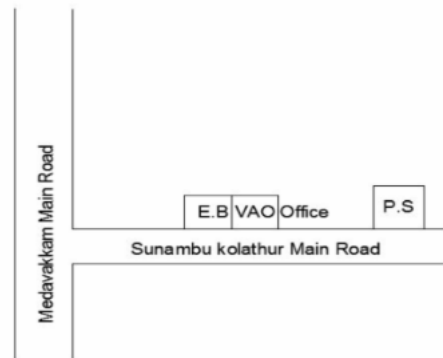

**Nazri Naksha**

**Google Map View**

**Polling Station Building Front View**

**Polling Station Front View**

**Cad View**

**Key MAP View**

1 பெயர் : செல்வி கணவர் பெயர்: கார்த்திகேயன் வீட்டு எண் : 1 வயது : 43 பாலினம் : பெண் Photo is available	TAU4456554	2 பெயர் : பொம்மாறாம் தந்தை பெயர்: லாலுராம்ஜீ வீட்டு எண் : 1-1201 வயது : 50 பாலினம் : ஆண் Photo is available	TAU1646330	3 பெயர் : அகோரமூர்த்தி தந்தை பெயர்: பூலோகநாதன் வீட்டு எண் : 2 வயது : 43 பாலினம் : ஆண் Photo is available	TAU4169587
4 பெயர் : சபா கணவர் பெயர்: சுகாகர் வீட்டு எண் : 2/33 வயது : 32 பாலினம் : பெண் Photo is available	TAU5836531	5 பெயர் : தனலட்சுமி கணவர் பெயர்: ராமசாமி வீட்டு எண் : 2-256 வயது : 60 பாலினம் : பெண் Photo is available	EZZ8869430	6 பெயர் : கிருபானந்தன் தந்தை பெயர்: கன்னியப்பன் வீட்டு எண் : 2-479 வயது : 47 பாலினம் : ஆண் Photo is available	TAU3111796
S 7 பெயர் : யுவராணி கணவர் பெயர்: வீரமுத்து வீட்டு எண் : 3/326 வயது : 27 பாலினம் : பெண் Photo is available	TAU6065312	8 பெயர் : பூந்மதி கணவர் பெயர்: கிருஷ்ணமூர்த்தி வீட்டு எண் : 5 வயது : 63 பாலினம் : பெண் Photo is available	TAU4765376	9 பெயர் : ஜமுனா கணவர் பெயர்: ராஜேந்திரன் வீட்டு எண் : 5 வயது : 59 பாலினம் : பெண் Photo is available	TAU4765194
10 பெயர் : முஸ்டாக் அகமத் தந்தை பெயர்: முகமமத் நூர் வீட்டு எண் : 5 வயது : 52 பாலினம் : பெண் Photo is available	TAU4606042	11 பெயர் : சங்கர் தந்தை பெயர்: வெங்கட்ராமன் வீட்டு எண் : 5 வயது : 45 பாலினம் : ஆண் Photo is available	TAU4765244	12 பெயர் : யோகலட்சுமி கணவர் பெயர்: பிரகாஷ் வீட்டு எண் : 5 வயது : 35 பாலினம் : பெண் Photo is available	TAU4765368
13 பெயர் : குமரன் தந்தை பெயர்: ராஜேந்திரன் வீட்டு எண் : 5 வயது : 33 பாலினம் : ஆண் Photo is available	TAU4765202	14 பெயர் : ஆலம்மாள் கணவர் பெயர்: சபாபதி வீட்டு எண் : 5-223 வயது : 70 பாலினம் : பெண் Photo is available	TAU5587969	15 பெயர் : வெங்கடேசன் தந்தை பெயர்: சபாபதி வீட்டு எண் : 5-223 வயது : 46 பாலினம் : ஆண் Photo is available	EZZ8876526
16 பெயர் : சித்ரா கணவர் பெயர்: வெங்கடேசன் வீட்டு எண் : 5-223 வயது : 43 பாலினம் : பெண் Photo is available	EZZ8873192	17 பெயர் : பார்த்தசாரதி தந்தை பெயர்: சபாபதி வீட்டு எண் : 5-223 வயது : 42 பாலினம் : ஆண் Photo is available	EZZ8871824	18 பெயர் : தேவி தந்தை பெயர்: பார்த்தசாரதி வீட்டு எண் : 5-223 வயது : 42 பாலினம் : பெண் Photo is available	EZZ8871832
19 பெயர் : சகாதேவன் தந்தை பெயர்: சபாபதி வீட்டு எண் : 5-224 வயது : 52 பாலினம் : ஆண் Photo is available	EZZ8897175	20 பெயர் : தேவராஜ் தந்தை பெயர்: சபாபதி வீட்டு எண் : 5-224 வயது : 50 பாலினம் : ஆண் Photo is available	EZZ8870164	21 பெயர் : வசந்தி கணவர் பெயர்: சகாதேவன் வீட்டு எண் : 5-224 வயது : 48 பாலினம் : பெண் Photo is available	EZZ8873259
22 பெயர் : சுகுமதி கணவர் பெயர்: ரவி வீட்டு எண் : 5-224 வயது : 42 பாலினம் : பெண் Photo is available	EZZ8902850	23 பெயர் : முனுசாமி தந்தை பெயர்: பெருமாள் வீட்டு எண் : 5-225 வயது : 72 பாலினம் : ஆண் Photo is available	TAU5587977	24 பெயர் : பிரேமா கணவர் பெயர்: முனுசாமி வீட்டு எண் : 5-225 வயது : 68 பாலினம் : பெண் Photo is available	TAU5587985
25 பெயர் : தமிழரசன் தந்தை பெயர்: முனுசாமி வீட்டு எண் : 5-225 வயது : 53 பாலினம் : ஆண் Photo is available	TAU1646363	26 பெயர் : பார்த்தீபன் தந்தை பெயர்: சகாதேவன் வீட்டு எண் : 5-225 வயது : 51 பாலினம் : ஆண் Photo is available	EZZ8891244	27 பெயர் : கவிதா கணவர் பெயர்: பார்த்தீபன் வீட்டு எண் : 5-225 வயது : 43 பாலினம் : பெண் Photo is available	EZZ8892911
28 பெயர் : உமா கணவர் பெயர்: தமிழரசன் வீட்டு எண் : 5-225 வயது : 43 பாலினம் : பெண் Photo is available	TAU1646371	29 பெயர் : முத்துலட்சுமி தந்தை பெயர்: முனுசாமி வீட்டு எண் : 5-225 வயது : 40 பாலினம் : பெண் Photo is available	EZZ8885642	30 பெயர் : தீபக்குமார் தந்தை பெயர்: முனுசாமி வீட்டு எண் : 5-225 வயது : 39 பாலினம் : ஆண் Photo is available	EZZ8047193