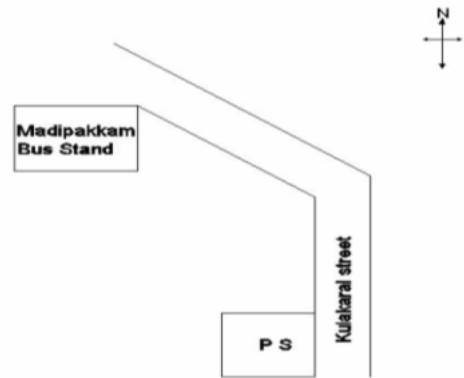

Key MAP View