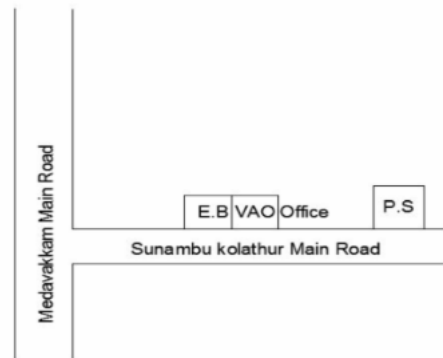

Nazri Naksha

Google Map View

Polling Station Building Front View

Polling Station Front View

Cad View

Key MAP View

1 பெயர் : அர்ஜீன் தந்தை பெயர்: பார்த்தசாரதி வீட்டு எண் : 1 வயது : 55 பாலினம் : ஆண் Photo is available TAU0980615	2 பெயர் : ஸ்டெல்லா தந்தை பெயர்: ஸ்டாலின் வீட்டு எண் : 1 வயது : 33 பாலினம் : பெண் Photo is available TAU0981233	3 பெயர் : சுரேஷ் தாயின் பெயர்: சொக்கம்மா வீட்டு எண் : 1 வயது : 33 பாலினம் : ஆண் Photo is available TAU5734769
4 பெயர் : முத்துகுமார் தந்தை பெயர்: வடிவேல் வீட்டு எண் : 2 வயது : 37 பாலினம் : ஆண் Photo is available TAU5822150	5 பெயர் : திவ்யா கணவர் பெயர்: முத்துகுமார் வீட்டு எண் : 2 வயது : 32 பாலினம் : பெண் Photo is available TAU5843669	6 பெயர் : சங்கரநாராயணன் தந்தை பெயர்: சுவாமிநாதன் வீட்டு எண் : 2-788 வயது : 74 பாலினம் : ஆண் Photo is available TAU3404928
7 பெயர் : ரவிசங்கர் தந்தை பெயர்: நடராஜன் வீட்டு எண் : 2B வயது : 47 பாலினம் : ஆண் Photo is available TAU1648351	8 பெயர் : இக்ரால்பாஷா தந்தை பெயர்: அப்துல்கரீம் வீட்டு எண் : 2-d வயது : 78 பாலினம் : ஆண் Photo is available TAU3115045	9 பெயர் : அபிராமி தந்தை பெயர்: குமார் வீட்டு எண் : 3 வயது : 41 பாலினம் : பெண் Photo is available TAU2316370
10 பெயர் : இவாஞ்சலின் ஆக்னஸ் தந்தை பெயர்: மாறன் ஜெயகுமார் வீட்டு எண் : 3/208 வயது : 30 பாலினம் : பெண் Photo is available TAU5070842	11 பெயர் : சுவாதிகா தந்தை பெயர்: சுதாகர் வீட்டு எண் : 3-475 வயது : 41 பாலினம் : ஆண் Photo is available TAU3718152	12 பெயர் : தமிழரசி தந்தை பெயர்: வேலு வீட்டு எண் : 3-486 வயது : 35 பாலினம் : பெண் Photo is available TAU2316461
13 பெயர் : பிரபு தந்தை பெயர்: வேலு வீட்டு எண் : 3-486 வயது : 34 பாலினம் : ஆண் Photo is available TAU2316479	14 பெயர் : கீதா தந்தை பெயர்: முஹமத் யூஸூஃபு வீட்டு எண் : 4 வயது : 43 பாலினம் : பெண் Photo is available TAU5083761	15 பெயர் : ஐஜதரன்ஃ கணவர் பெயர்: காதர் வீட்டு எண் : 5 வயது : 75 பாலினம் : பெண் Photo is available TAU0224238
16 பெயர் : அலமேலுமங்கை கணவர் பெயர்: லோகநாதன் வீட்டு எண் : 5 வயது : 56 பாலினம் : பெண் Photo is available TAU0224253	17 பெயர் : லத்திபுகான் தந்தை பெயர்: அசுதுல்லாகான் வீட்டு எண் : 5 வயது : 55 பாலினம் : ஆண் Photo is available TAU0224212	18 பெயர் : லோகநாதன் தந்தை பெயர்: முத்து வீட்டு எண் : 5 வயது : 54 பாலினம் : ஆண் Photo is available TAU0224261
19 பெயர் : தேவராஜ் தந்தை பெயர்: துரைசாமி வீட்டு எண் : 5 வயது : 46 பாலினம் : ஆண் Photo is available TAU0224337	20 பெயர் : பினோஜி ஜான் தந்தை பெயர்: ஜான் செரியன் வீட்டு எண் : 5 வயது : 45 பாலினம் : ஆண் Photo is available TAU2316313	21 பெயர் : தேவேந்திரன் தந்தை பெயர்: துரைசாமி வீட்டு எண் : 5 வயது : 37 பாலினம் : ஆண் Photo is available TAU0224295
22 பெயர் : தமிழ்செல்வி கணவர் பெயர்: மகாதேவன் வீட்டு எண் : 5 வயது : 37 பாலினம் : பெண் Photo is available TAU0224329	23 பெயர் : தங்கராஜ் தந்தை பெயர்: கனராஜ் வீட்டு எண் : 5 வயது : 36 பாலினம் : ஆண் Photo is available TAU0224345	24 பெயர் : பிரியா தந்தை பெயர்: காசி வீட்டு எண் : 5 வயது : 36 பாலினம் : பெண் Photo is available EZZ5638531
25 பெயர் : சுசிர்தலட்சுமி தந்தை பெயர்: ராமசந்திரன் வீட்டு எண் : 5 வயது : 27 பாலினம் : பெண் Photo is available TAU4854790	26 பெயர் : நேமிசந்த் தந்தை பெயர்: தேஜாராம் வீட்டு எண் : 5-11 வயது : 42 பாலினம் : ஆண் Photo is available TAU0224188	27 பெயர் : பப்ளி கணவர் பெயர்: நேமிசந்த் வீட்டு எண் : 5-11 வயது : 41 பாலினம் : பெண் Photo is available TAU0224170
28 பெயர் : ராமச்சந்திரன் தந்தை பெயர்: ஜெயபாண்டியன் வீட்டு எண் : 5-22A வயது : 50 பாலினம் : ஆண் Photo is available TAU2316438	29 பெயர் : லதா கணவர் பெயர்: இராமச்சந்திரன் வீட்டு எண் : 5-22A வயது : 46 பாலினம் : பெண் Photo is available TAU2316420	30 பெயர் : லாரன்ஸ் தந்தை பெயர்: மரியதாசன் வீட்டு எண் : 5-27 வயது : 51 பாலினம் : ஆண் Photo is available TAU1648310