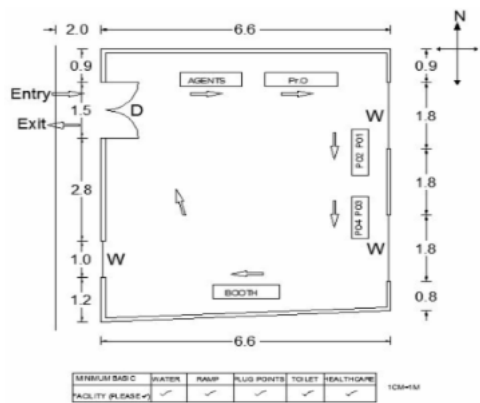

Nazri Naksha

Google Map View

Polling Station Building Front View

Polling Station Front View

Cad View

Key MAP View

1 பெயர் : அர்ஜீன் தந்தை பெயர்: பார்த்தசாரதி வீட்டு எண் : 1 வயது : 55 பாலினம் : ஆண் Photo is available TAU0980615	2 பெயர் : ஸ்டெல்லா தந்தை பெயர்: ஸ்டாலின் வீட்டு எண் : 1 வயது : 33 பாலினம் : பெண் Photo is available TAU0981233	3 பெயர் : சுரேஷ் தாயின் பெயர்: சொக்கம்மா வீட்டு எண் : 1 வயது : 33 பாலினம் : ஆண் Photo is available TAU5734769
4 பெயர் : முத்துகுமார் தந்தை பெயர்: வடிவேல் வீட்டு எண் : 2 வயது : 37 பாலினம் : ஆண் Photo is available TAU5822150	5 பெயர் : திவ்யா கணவர் பெயர்: முத்துகுமார் வீட்டு எண் : 2 வயது : 32 பாலினம் : பெண் Photo is available TAU5843669	6 பெயர் : சங்கரநாராயணன் தந்தை பெயர்: சுவாமிநாதன் வீட்டு எண் : 2-788 வயது : 74 பாலினம் : ஆண் Photo is available TAU3404928
7 பெயர் : ரவிசங்கர் தந்தை பெயர்: நடராஜன் வீட்டு எண் : 2B வயது : 47 பாலினம் : ஆண் Photo is available TAU1648351	8 பெயர் : இக்ரால்பாஷா தந்தை பெயர்: அப்துல்கரீம் வீட்டு எண் : 2-d வயது : 78 பாலினம் : ஆண் Photo is available TAU3115045	9 பெயர் : அபிராமி தந்தை பெயர்: குமார் வீட்டு எண் : 3 வயது : 41 பாலினம் : பெண் Photo is available TAU2316370
10 பெயர் : இவாஞ்சலின் ஆக்னஸ் தந்தை பெயர்: மாறன் ஜெயகுமார் வீட்டு எண் : 3/208 வயது : 30 பாலினம் : பெண் Photo is available TAU5070842	11 பெயர் : சுவாதிகா தந்தை பெயர்: சுதாகர் வீட்டு எண் : 3-475 வயது : 41 பாலினம் : ஆண் Photo is available TAU3718152	12 பெயர் : தமிழரசி தந்தை பெயர்: வேலு வீட்டு எண் : 3-486 வயது : 35 பாலினம் : பெண் Photo is available TAU2316461
13 பெயர் : பிரபு தந்தை பெயர்: வேலு வீட்டு எண் : 3-486 வயது : 34 பாலினம் : ஆண் Photo is available TAU2316479	14 பெயர் : கீதா தந்தை பெயர்: முஹமத் யூஸூஃபு வீட்டு எண் : 4 வயது : 43 பாலினம் : பெண் Photo is available TAU5083761	15 பெயர் : ஐஜதரன்ஃ கணவர் பெயர்: காதர் வீட்டு எண் : 5 வயது : 75 பாலினம் : பெண் Photo is available TAU0224238
16 பெயர் : அலமேலுமங்கை கணவர் பெயர்: லோகநாதன் வீட்டு எண் : 5 வயது : 56 பாலினம் : பெண் Photo is available TAU0224253	17 பெயர் : லத்திபுகான் தந்தை பெயர்: அசுதுல்லாகான் வீட்டு எண் : 5 வயது : 55 பாலினம் : ஆண் Photo is available TAU0224212	18 பெயர் : லோகநாதன் தந்தை பெயர்: முத்து வீட்டு எண் : 5 வயது : 54 பாலினம் : ஆண் Photo is available TAU0224261
19 பெயர் : தேவராஜ் தந்தை பெயர்: துரைசாமி வீட்டு எண் : 5 வயது : 46 பாலினம் : ஆண் Photo is available TAU0224337	20 பெயர் : பினோஜி ஜான் தந்தை பெயர்: ஜான் செரியன் வீட்டு எண் : 5 வயது : 45 பாலினம் : ஆண் Photo is available TAU2316313	21 பெயர் : தேவேந்திரன் தந்தை பெயர்: துரைசாமி வீட்டு எண் : 5 வயது : 37 பாலினம் : ஆண் Photo is available TAU0224295
22 பெயர் : தமிழ்செல்வி கணவர் பெயர்: மகாதேவன் வீட்டு எண் : 5 வயது : 37 பாலினம் : பெண் Photo is available TAU0224329	23 பெயர் : தங்கராஜ் தந்தை பெயர்: கனராஜ் வீட்டு எண் : 5 வயது : 36 பாலினம் : ஆண் Photo is available TAU0224345	24 பெயர் : பிரியா தந்தை பெயர்: காசி வீட்டு எண் : 5 வயது : 36 பாலினம் : பெண் Photo is available EZZ5638531
25 பெயர் : சுசிர்தலட்சுமி தந்தை பெயர்: ராமசந்திரன் வீட்டு எண் : 5 வயது : 27 பாலினம் : பெண் Photo is available TAU4854790	26 பெயர் : நேமிசந்த் தந்தை பெயர்: தேஜாராம் வீட்டு எண் : 5-11 வயது : 42 பாலினம் : ஆண் Photo is available TAU0224188	27 பெயர் : பப்ளி கணவர் பெயர்: நேமிசந்த் வீட்டு எண் : 5-11 வயது : 41 பாலினம் : பெண் Photo is available TAU0224170
28 பெயர் : ராமச்சந்திரன் தந்தை பெயர்: ஜெயபாண்டியன் வீட்டு எண் : 5-22A வயது : 50 பாலினம் : ஆண் Photo is available TAU2316438	29 பெயர் : லதா கணவர் பெயர்: இராமச்சந்திரன் வீட்டு எண் : 5-22A வயது : 46 பாலினம் : பெண் Photo is available TAU2316420	30 பெயர் : லாரன்ஸ் தந்தை பெயர்: மரியதாசன் வீட்டு எண் : 5-27 வயது : 51 பாலினம் : ஆண் Photo is available TAU1648310