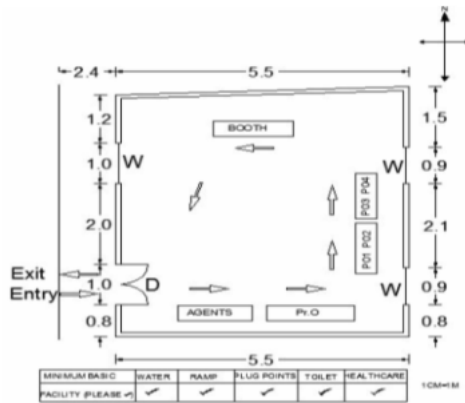

Google Map View

Polling Station Building Front View

Polling Station Front View

Cad View

Key MAP View

1 பெயர் : பழனிசாமி தந்தை பெயர்: வெங்கடசாமி வீட்டு எண் : 0 வயது : 72 பாலினம் : ஆண்	TAU5844725 Photo is available	2 பெயர் : காயத்ரி பிரபா கணவர் பெயர்: வெங்கடச்சப்பிரமணியன் வீட்டு எண் : 1 வயது : 65 பாலினம் : பெண்	TAU2318251 Photo is available	3 பெயர் : கருணாநிதி தந்தை பெயர்: வீரபத்திரன் வீட்டு எண் : 2 வயது : 62 பாலினம் : ஆண்	TAU4606299 Photo is available
4 பெயர் : கீதா கணவர் பெயர்: சிவராஜன் வீட்டு எண் : 2 வயது : 53 பாலினம் : பெண்	TAU4606273 Photo is available	5 பெயர் : ராதா கணவர் பெயர்: குமரேசன் வீட்டு எண் : 2 வயது : 42 பாலினம் : பெண்	TAU4458873 Photo is available	6 பெயர் : ஜெயலட்சுமி கணவர் பெயர்: சரவணன் வீட்டு எண் : 2 வயது : 39 பாலினம் : பெண்	TAU4458790 Photo is available
# 7 பெயர் : சுகன்ய நடராஜன் தந்தை பெயர்: நடராஜன் வீட்டு எண் : 2 வயது : 29 பாலினம் : பெண்	TAU4458840 Photo is available	# 8 பெயர் : சங்கர் மு ரே க தாயின் பெயர்: ரேணுகாதேவி வீட்டு எண் : 2/21 வயது : 24 பாலினம் : ஆண்	TAU6054720 Photo is available	9 பெயர் : பாலசுப்ரமணியம் தாயின் பெயர்: மாரி வீட்டு எண் : 2/28 வயது : 28 பாலினம் : ஆண்	TAU5177274 Photo is available
10 பெயர் : முகுந்தன் கோ தந்தை பெயர்: கோபாலன் வீட்டு எண் : 2/180 வயது : 88 பாலினம் : ஆண்	XKR2261477 Photo is available	11 பெயர் : விஜயராணி கணவர் பெயர்: குமார் வீட்டு எண் : 2-197 வயது : 40 பாலினம் : பெண்	TAU3718822 Photo is available	12 பெயர் : நட்சத்ரா தந்தை பெயர்: குபேந்திரன் வீட்டு எண் : 2-202 வயது : 29 பாலினம் : பெண்	TAU4579876 Photo is available
13 பெயர் : ராஜலக்ஷ்மி தந்தை பெயர்: செல்லப்பன் வீட்டு எண் : 2/253 வயது : 56 பாலினம் : பெண்	TAU5177308 Photo is available	14 பெயர் : சந்திரா கணவர் பெயர்: கோபால் வீட்டு எண் : 2/702 வயது : 43 பாலினம் : பெண்	TAU4951018 Photo is available	15 பெயர் : மோகன்ராஜ் தந்தை பெயர்: குழந்தை சாமி வீட்டு எண் : 2/736 வயது : 43 பாலினம் : ஆண்	TAU5072343 Photo is available
16 பெயர் : கோட்டீஸ்வரி கணவர் பெயர்: மோகன் வீட்டு எண் : 2/766 வயது : 62 பாலினம் : பெண்	EZZ3828936 Photo is available	17 பெயர் : தமிழ்செல்வன் தந்தை பெயர்: மோகன் வீட்டு எண் : 2/766 வயது : 45 பாலினம் : ஆண்	EZZ7562549 Photo is available	18 பெயர் : கோபிநாத் தந்தை பெயர்: மோகன் வீட்டு எண் : 2/766 வயது : 40 பாலினம் : ஆண்	EZZ3831989 Photo is available
19 பெயர் : பரத் பூங்காந்த் தந்தை பெயர்: பாலசந்தர் வீட்டு எண் : 2/774 வயது : 38 பாலினம் : ஆண்	TAU4878518 Photo is available	20 பெயர் : சித்ரா கணவர் பெயர்: கௌரி சங்கர் வீட்டு எண் : 2/790 வயது : 33 பாலினம் : பெண்	TAU5156641 Photo is available	21 பெயர் : நந்தினி கணவர் பெயர்: தினேஷ் வீட்டு எண் : 2/790 வயது : 29 பாலினம் : பெண்	TAU5177316 Photo is available
# 22 பெயர் : யோகலக்ஷ்மி கோகுலகண்ணன் தந்தை பெயர்: கோகுலகண்ணன் வீட்டு எண் : 3 வயது : 30 பாலினம் : பெண்	TAU4458782 Photo is available	23 பெயர் : முல்லை பிச்சாண்டி கணவர் பெயர்: பிச்சாண்டி வீட்டு எண் : 3இ எண் 2/75 3வது தளம்,பிரத்யு வயது : 52 பாலினம் : பெண்	TAU6885941 Photo is available	24 பெயர் : வி பி நேசன் தந்தை பெயர்: பிச்சாண்டி வீட்டு எண் : 3இ எண் 2/75 3வது தளம்,பிரத்யு வயது : 24 பாலினம் : ஆண்	TAU6885933 Photo is available
25 பெயர் : கிளமெண்ட் மார்டின் தந்தை பெயர்: மார்டின் வீட்டு எண் : 4 வயது : 70 பாலினம் : ஆண்	TAU0645929 Photo is available	26 பெயர் : ஆலிஸ்மார்டின் கணவர் பெயர்: கிளமெண்ட் மார்டின் + வீட்டு எண் : 4 வயது : 68 பாலினம் : பெண்	TAU0645937 Photo is available	27 பெயர் : பிரித்தி பெட்ரிஷியா மார்டின் தந்தை பெயர்: கிளமெண்ட் மார்டின் + வீட்டு எண் : 4 வயது : 41 பாலினம் : ஆண்	TAU0645945 Photo is available
28 பெயர் : சந்திப் சாமுவேல் தந்தை பெயர்: கிளமெண்ட் மார்டின் வீட்டு எண் : 4 வயது : 36 பாலினம் : ஆண்	TAU0645952 Photo is available	29 பெயர் : அக்ஷயா ராஜேஸ்வரி தாயின் பெயர்: லட்சுமி வீட்டு எண் : 4-2 வயது : 39 பாலினம் : பெண்	EZZ5380928 Photo is available	30 பெயர் : சிவாசக்தி தந்தை பெயர்: ரங்கநாதன் வீட்டு எண் : 4-270e25 வயது : 37 பாலினம் : ஆண்	TAU2650869 Photo is available