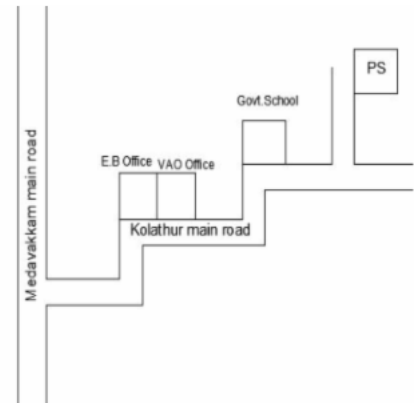

Google Map View

Polling Station Building Front View

Polling Station Front View

Cad View

Key MAP View

1 பெயர் : பழனிசாமி தந்தை பெயர்: வெங்கடசாமி வீட்டு எண் : 0 வயது : 72 பாலினம் : ஆண்	TAU5844725 Photo is available	2 பெயர் : காயத்ரி பிரபா கணவர் பெயர்: வெங்கடச்சப்பிரமணியன் வீட்டு எண் : 1 வயது : 65 பாலினம் : பெண்	TAU2318251 Photo is available	3 பெயர் : கருணாநிதி தந்தை பெயர்: வீரபத்திரன் வீட்டு எண் : 2 வயது : 62 பாலினம் : ஆண்	TAU4606299 Photo is available
4 பெயர் : கீதா கணவர் பெயர்: சிவராஜன் வீட்டு எண் : 2 வயது : 53 பாலினம் : பெண்	TAU4606273 Photo is available	5 பெயர் : ராதா கணவர் பெயர்: குமரேசன் வீட்டு எண் : 2 வயது : 42 பாலினம் : பெண்	TAU4458873 Photo is available	6 பெயர் : ஜெயலட்சுமி கணவர் பெயர்: சரவணன் வீட்டு எண் : 2 வயது : 39 பாலினம் : பெண்	TAU4458790 Photo is available
# 7 பெயர் : சுகன்ய நடராஜன் தந்தை பெயர்: நடராஜன் வீட்டு எண் : 2 வயது : 29 பாலினம் : பெண்	TAU4458840 Photo is available	# 8 பெயர் : சங்கர் மு ரே க தாயின் பெயர்: ரேணுகாதேவி வீட்டு எண் : 2/21 வயது : 24 பாலினம் : ஆண்	TAU6054720 Photo is available	9 பெயர் : பாலசுப்ரமணியம் தாயின் பெயர்: மாரி வீட்டு எண் : 2/28 வயது : 28 பாலினம் : ஆண்	TAU5177274 Photo is available
10 பெயர் : முகுந்தன் கோ தந்தை பெயர்: கோபாலன் வீட்டு எண் : 2/180 வயது : 88 பாலினம் : ஆண்	XKR2261477 Photo is available	11 பெயர் : விஜயராணி கணவர் பெயர்: குமார் வீட்டு எண் : 2-197 வயது : 40 பாலினம் : பெண்	TAU3718822 Photo is available	12 பெயர் : நட்சத்ரா தந்தை பெயர்: குபேந்திரன் வீட்டு எண் : 2-202 வயது : 29 பாலினம் : பெண்	TAU4579876 Photo is available
13 பெயர் : ராஜலக்ஷ்மி தந்தை பெயர்: செல்லப்பன் வீட்டு எண் : 2/253 வயது : 56 பாலினம் : பெண்	TAU5177308 Photo is available	14 பெயர் : சந்திரா கணவர் பெயர்: கோபால் வீட்டு எண் : 2/702 வயது : 43 பாலினம் : பெண்	TAU4951018 Photo is available	15 பெயர் : மோகன்ராஜ் தந்தை பெயர்: குழந்தை சாமி வீட்டு எண் : 2/736 வயது : 43 பாலினம் : ஆண்	TAU5072343 Photo is available
16 பெயர் : கோட்டீஸ்வரி கணவர் பெயர்: மோகன் வீட்டு எண் : 2/766 வயது : 62 பாலினம் : பெண்	EZZ3828936 Photo is available	17 பெயர் : தமிழ்செல்வன் தந்தை பெயர்: மோகன் வீட்டு எண் : 2/766 வயது : 45 பாலினம் : ஆண்	EZZ7562549 Photo is available	18 பெயர் : கோபிநாத் தந்தை பெயர்: மோகன் வீட்டு எண் : 2/766 வயது : 40 பாலினம் : ஆண்	EZZ3831989 Photo is available
19 பெயர் : பரத் பூங்காந்த் தந்தை பெயர்: பாலசந்தர் வீட்டு எண் : 2/774 வயது : 38 பாலினம் : ஆண்	TAU4878518 Photo is available	20 பெயர் : சித்ரா கணவர் பெயர்: கௌரி சங்கர் வீட்டு எண் : 2/790 வயது : 33 பாலினம் : பெண்	TAU5156641 Photo is available	21 பெயர் : நந்தினி கணவர் பெயர்: தினேஷ் வீட்டு எண் : 2/790 வயது : 29 பாலினம் : பெண்	TAU5177316 Photo is available
# 22 பெயர் : யோகலக்ஷ்மி கோகுலகண்ணன் தந்தை பெயர்: கோகுலகண்ணன் வீட்டு எண் : 3 வயது : 30 பாலினம் : பெண்	TAU4458782 Photo is available	23 பெயர் : முல்லை பிச்சாண்டி கணவர் பெயர்: பிச்சாண்டி வீட்டு எண் : 3இ எண் 2/75 3வது தளம்,பிரத்யு வயது : 52 பாலினம் : பெண்	TAU6885941 Photo is available	24 பெயர் : வி பி நேசன் தந்தை பெயர்: பிச்சாண்டி வீட்டு எண் : 3இ எண் 2/75 3வது தளம்,பிரத்யு வயது : 24 பாலினம் : ஆண்	TAU6885933 Photo is available
25 பெயர் : கிளமெண்ட் மார்டின் தந்தை பெயர்: மார்டின் வீட்டு எண் : 4 வயது : 70 பாலினம் : ஆண்	TAU0645929 Photo is available	26 பெயர் : ஆலிஸ்மார்டின் கணவர் பெயர்: கிளமெண்ட் மார்டின் + வீட்டு எண் : 4 வயது : 68 பாலினம் : பெண்	TAU0645937 Photo is available	27 பெயர் : பிரித்தி பெட்ரிஷியா மார்டின் தந்தை பெயர்: கிளமெண்ட் மார்டின் + வீட்டு எண் : 4 வயது : 41 பாலினம் : ஆண்	TAU0645945 Photo is available
28 பெயர் : சந்திப் சாமுவேல் தந்தை பெயர்: கிளமெண்ட் மார்டின் வீட்டு எண் : 4 வயது : 36 பாலினம் : ஆண்	TAU0645952 Photo is available	29 பெயர் : அக்ஷயா ராஜேஸ்வரி தாயின் பெயர்: லட்சுமி வீட்டு எண் : 4-2 வயது : 39 பாலினம் : பெண்	EZZ5380928 Photo is available	30 பெயர் : சிவாசக்தி தந்தை பெயர்: ரங்கநாதன் வீட்டு எண் : 4-270e25 வயது : 37 பாலினம் : ஆண்	TAU2650869 Photo is available