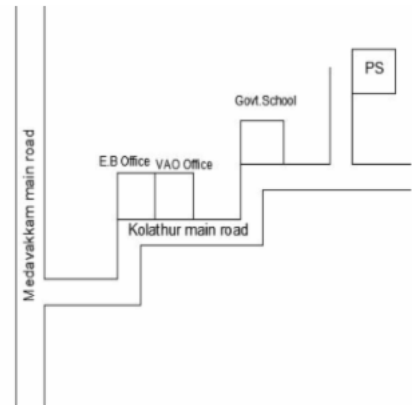

Key MAP View