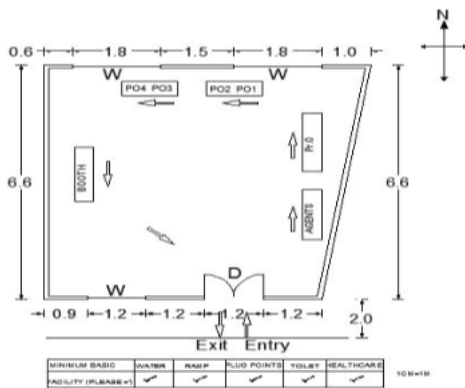

Google Map View

Polling Station Building Front View

Polling Station Front View

Cad View

Key MAP View

1 பெயர் : மணிபாலன் தந்தை பெயர்: கிருஷ்ணன் வீட்டு எண் : 1-986A வயது : 48 பாலினம் : ஆண்	TAU2318954 Photo is available	2 பெயர் : அன்னபூரணி கணவர் பெயர்: மணிபாலன் வீட்டு எண் : 1-986A வயது : 43 பாலினம் : பெண்	TAU2318962 Photo is available	3 பெயர் : மேரி ஜோஸ்பின் கணவர் பெயர்: மரியஜோஸப் வீட்டு எண் : 3 வயது : 66 பாலினம் : பெண்	TAU2652733 Photo is available
4 பெயர் : ஷீபா கணவர் பெயர்: ஆரோக்கியநாதன் வீட்டு எண் : 3 வயது : 46 பாலினம் : பெண்	TAU2652741 Photo is available	5 பெயர் : சுகன்யா கணவர் பெயர்: பிரகாஷ் வீட்டு எண் : 3-599 வயது : 31 பாலினம் : பெண்	TAU2652568 Photo is available	6 பெயர் : ராஜேஷ்வரி தந்தை பெயர்: எல்லப்பன் வீட்டு எண் : 3-614 வயது : 33 பாலினம் : பெண்	TAU2320042 Photo is available
7 பெயர் : ரவி தந்தை பெயர்: மாசிலாமணி வீட்டு எண் : 3-820 வயது : 60 பாலினம் : ஆண்	TAU4173019 Photo is available	8 பெயர் : செல்வம் தந்தை பெயர்: கிருஷ்ணன் வீட்டு எண் : 3-820 வயது : 55 பாலினம் : ஆண்	TAU0958082 Photo is available	9 பெயர் : வளர்மதி கணவர் பெயர்: ரவி வீட்டு எண் : 3-820 வயது : 53 பாலினம் : பெண்	TAU0960260 Photo is available
10 பெயர் : கணேஷ் தந்தை பெயர்: ரவி வீட்டு எண் : 3-820 வயது : 36 பாலினம் : ஆண்	TAU0958926 Photo is available	11 பெயர் : விஷ்ணுதாஸ் தந்தை பெயர்: வேலாயுதம் வீட்டு எண் : 3-967 வயது : 56 பாலினம் : ஆண்	TAU0961672 Photo is available	12 பெயர் : சரளா கணவர் பெயர்: இளங்கோவன் வீட்டு எண் : 3-968 வயது : 48 பாலினம் : பெண்	FYL8996365 Photo is available
13 பெயர் : பொன்னுரங்கம் தந்தை பெயர்: முனுசாமி வீட்டு எண் : 3-969 வயது : 53 பாலினம் : ஆண்	FYL4677159 Photo is available	14 பெயர் : எழிலரசி கணவர் பெயர்: பொன்னுரங்கம் வீட்டு எண் : 3-969 வயது : 47 பாலினம் : பெண்	FYL4677175 Photo is available	15 பெயர் : எல்லப்பன் தந்தை பெயர்: இராமசந்திரன் வீட்டு எண் : 3-971 வயது : 57 பாலினம் : ஆண்	TAU5582572 Photo is available
16 பெயர் : சாந்தி கணவர் பெயர்: எல்லப்பன் வீட்டு எண் : 3-971 வயது : 55 பாலினம் : பெண்	TAU5582580 Photo is available	17 பெயர் : சண்முகம் தந்தை பெயர்: இரத்தினம் வீட்டு எண் : 3-972 வயது : 52 பாலினம் : ஆண்	TAU5582598 Photo is available	18 பெயர் : தமிழரசி கணவர் பெயர்: சண்முகம் வீட்டு எண் : 3-972 வயது : 48 பாலினம் : பெண்	FYL4677431 Photo is available
19 பெயர் : இலட்சுமி கணவர் பெயர்: சம்பத் வீட்டு எண் : 3-973 வயது : 51 பாலினம் : பெண்	TAU5582614 Photo is available	20 பெயர் : பெருமாள் தந்தை பெயர்: சின்னத்தம்பி வீட்டு எண் : 3-974 வயது : 51 பாலினம் : ஆண்	EZZ7989098 Photo is available	21 பெயர் : விஜயலட்சுமி கணவர் பெயர்: பெருமாள் வீட்டு எண் : 3-974 வயது : 47 பாலினம் : பெண்	FYL4677399 Photo is available
22 பெயர் : கிருஷ்ணவேணி கணவர் பெயர்: ஆறுமுகம் வீட்டு எண் : 3-975 வயது : 56 பாலினம் : பெண்	FYL4679742 Photo is available	23 பெயர் : எடிசன் தந்தை பெயர்: ஜேகப் வீட்டு எண் : 3-976 வயது : 62 பாலினம் : ஆண்	FYL9000373 Photo is available	24 பெயர் : பொன்செல்வி கணவர் பெயர்: எடிசன் வீட்டு எண் : 3-976 வயது : 55 பாலினம் : பெண்	FYL9000365 Photo is available
25 பெயர் : மோகன் தந்தை பெயர்: ஜேக்கப் வீட்டு எண் : 3-976A வயது : 70 பாலினம் : ஆண்	TAU1651645 Photo is available	26 பெயர் : ஞானதங்கபுஷ்பலெட் கணவர் பெயர்: மோகன் வீட்டு எண் : 3-976A வயது : 64 பாலினம் : பெண்	TAU0958637 Photo is available	27 பெயர் : அண்ணாதுரை தந்தை பெயர்: முனுசாமி வீட்டு எண் : 3-978 வயது : 58 பாலினம் : ஆண்	FYL4677266 Photo is available
28 பெயர் : ஜெயந்தி கணவர் பெயர்: அண்ணாதுரை வீட்டு எண் : 3-978 வயது : 55 பாலினம் : பெண்	FYL4677274 Photo is available	29 பெயர் : கனகராஜ் தந்தை பெயர்: முருகேசன் வீட்டு எண் : 3-980 வயது : 48 பாலினம் : ஆண்	FYL8998452 Photo is available	30 பெயர் : இந்திரா கணவர் பெயர்: கனகராஜ் வீட்டு எண் : 3-980 வயது : 45 பாலினம் : பெண்	FYL8998049 Photo is available