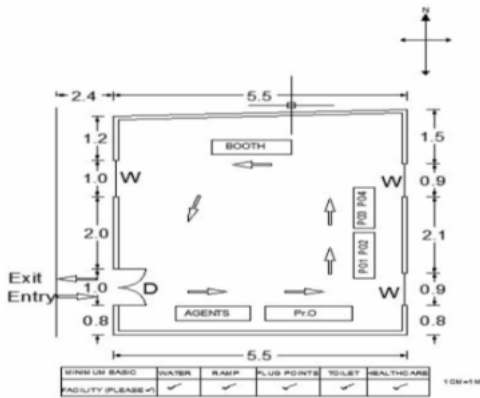

Google Map View

Polling Station Building Front View

Polling Station Front View

Cad View

Key MAP View

1 பெயர் : தெய்வானை தந்தை பெயர்: வீரப்பன் வீட்டு எண் : 3 வயது : 31 பாலினம் : பெண் Photo is available	TAU3940301	2 பெயர் : ராஜேஸ்வரி கணவர் பெயர்: பாபு வீட்டு எண் : 3-718 வயது : 55 பாலினம் : பெண் Photo is available	TAU2323343	3 பெயர் : பிரசாந்த் தந்தை பெயர்: பாபு வீட்டு எண் : 3-718 வயது : 32 பாலினம் : ஆண் Photo is available	TAU2323335
4 பெயர் : ரங்கநாயகி கணவர் பெயர்: தெய்வசிகாமணி வீட்டு எண் : 3-1115 வயது : 73 பாலினம் : பெண் Photo is available	TAU1652635	5 பெயர் : மாலா கணவர் பெயர்: அரிதாஸ் வீட்டு எண் : 3-1202 வயது : 50 பாலினம் : பெண் Photo is available	TAU2323921	6 பெயர் : பூங்குயில் கணவர் பெயர்: லட்சுமணநாராயணன் வீட்டு எண் : 3-1214 வயது : 34 பாலினம் : பெண் Photo is available	TAU2325462
7 பெயர் : முருகேசன் தந்தை பெயர்: பெரியசாமி வீட்டு எண் : 3-1224 வயது : 40 பாலினம் : ஆண் Photo is available	TAU2330579	8 பெயர் : மூக்கம்மாள் கணவர் பெயர்: சுந்தரலிங்கம் வீட்டு எண் : 3-1391 வயது : 72 பாலினம் : பெண் Photo is available	TAU0958249	#2 9 பெயர் : சுகருப்பையா தந்தை பெயர்: சுந்தரலிங்கம் வீட்டு எண் : 9/668 வயது : 46 பாலினம் : ஆண் Photo is available	TAU0958348
10 பெயர் : குமாரி கணவர் பெயர்: நரசிம்மன் வீட்டு எண் : 3-1392 வயது : 66 பாலினம் : பெண் Photo is available	FYL9006768	11 பெயர் : சேகர் தந்தை பெயர்: தர்மன் வீட்டு எண் : 3-1392 வயது : 43 பாலினம் : ஆண் Photo is available	TAU1652668	12 பெயர் : தவமணி கணவர் பெயர்: சேகர் வீட்டு எண் : 3-1392 வயது : 41 பாலினம் : பெண் Photo is available	TAU0957480
13 பெயர் : பழனி தந்தை பெயர்: கோதண்டபாணி வீட்டு எண் : 3-1394 வயது : 53 பாலினம் : ஆண் Photo is available	FYL9021643	14 பெயர் : சற்குணாதேவி கணவர் பெயர்: பழனி வீட்டு எண் : 3-1394 வயது : 46 பாலினம் : பெண் Photo is available	FYL9019902	15 பெயர் : பரந்தாமன் தந்தை பெயர்: மணி வீட்டு எண் : 3-1397-1 வயது : 50 பாலினம் : ஆண் Photo is available	FYL9016577
16 பெயர் : கோவிந்தம்மாள் கணவர் பெயர்: பரந்தாமன் வீட்டு எண் : 3-1397-1 வயது : 48 பாலினம் : பெண் Photo is available	FYL9018391	17 பெயர் : தாமரைசெல்வி கணவர் பெயர்: ராமலிங்கம் வீட்டு எண் : 3-1397-2 வயது : 41 பாலினம் : பெண் Photo is available	FYL8998403	18 பெயர் : முருகன் தந்தை பெயர்: கோவிந்தராஜ் வீட்டு எண் : 3-1400 வயது : 50 பாலினம் : ஆண் Photo is available	TAU1653336
19 பெயர் : ராணி கணவர் பெயர்: முருகன் வீட்டு எண் : 3-1400 வயது : 44 பாலினம் : பெண் Photo is available	TAU1653351	20 பெயர் : ரகு தந்தை பெயர்: பச்சையப்பன் வீட்டு எண் : 3-1401 வயது : 40 பாலினம் : ஆண் Photo is available	FYL9034307	21 பெயர் : முனுசாமி தந்தை பெயர்: ராகவன் வீட்டு எண் : 3-1402 வயது : 54 பாலினம் : ஆண் Photo is available	FYL9031725
22 பெயர் : பவானி கணவர் பெயர்: முனுசாமி வீட்டு எண் : 3-1402 வயது : 51 பாலினம் : பெண் Photo is available	FYL9018524	23 பெயர் : சரோஜா கணவர் பெயர்: வஜ்ஜிரவேலு வீட்டு எண் : 3-1403 வயது : 55 பாலினம் : பெண் Photo is available	FYL9002767	24 பெயர் : ரஞ்சித் குமார் தந்தை பெயர்: வஜ்ஜிரவேலு வீட்டு எண் : 3-1403 வயது : 39 பாலினம் : ஆண் Photo is available	FYL8998007
25 பெயர் : சுகுமாரி கணவர் பெயர்: சுப்பையா வீட்டு எண் : 3/1405 வயது : 55 பாலினம் : பெண் Photo is available	TAU6962914	26 பெயர் : அம்பிகா கணவர் பெயர்: காசிவேல் வீட்டு எண் : 3-1406 வயது : 48 பாலினம் : பெண் Photo is available	FYL2341758	27 பெயர் : செல்வி கணவர் பெயர்: பாபு வீட்டு எண் : 3-1407A வயது : 45 பாலினம் : பெண் Photo is available	TAU0959247
28 பெயர் : சுப்ரமணியம் தந்தை பெயர்: சீனு வாசன் வீட்டு எண் : 3-1408 வயது : 61 பாலினம் : ஆண் Photo is available	TAU0960146	29 பெயர் : மோகனவள்ளி கணவர் பெயர்: சுப்ரமணியம் வீட்டு எண் : 3-1408 வயது : 55 பாலினம் : பெண் Photo is available	TAU0957274	30 பெயர் : ராஜாராம் தந்தை பெயர்: முனுசாமி வீட்டு எண் : 3-1408 வயது : 50 பாலினம் : ஆண் Photo is available	TAU0958314