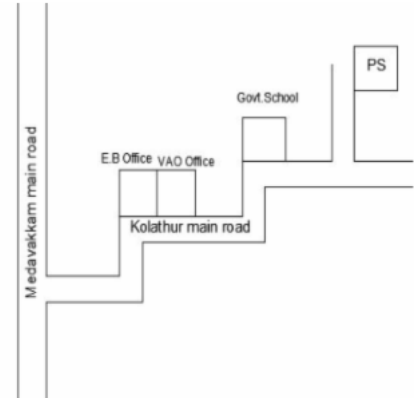

Google Map View

Polling Station Building Front View

Polling Station Front View

Cad View

Key MAP View

1 பெயர் : தெய்வானை தந்தை பெயர்: வீரப்பன் வீட்டு எண் : 3 வயது : 31 பாலினம் : பெண் Photo is available	TAU3940301	2 பெயர் : ராஜேஸ்வரி கணவர் பெயர்: பாபு வீட்டு எண் : 3-718 வயது : 55 பாலினம் : பெண் Photo is available	TAU2323343	3 பெயர் : பிரசாந்த் தந்தை பெயர்: பாபு வீட்டு எண் : 3-718 வயது : 32 பாலினம் : ஆண் Photo is available	TAU2323335
4 பெயர் : ரங்கநாயகி கணவர் பெயர்: தெய்வசிகாமணி வீட்டு எண் : 3-1115 வயது : 73 பாலினம் : பெண் Photo is available	TAU1652635	5 பெயர் : மாலா கணவர் பெயர்: அரிதாஸ் வீட்டு எண் : 3-1202 வயது : 50 பாலினம் : பெண் Photo is available	TAU2323921	6 பெயர் : பூங்குயில் கணவர் பெயர்: லட்சுமணநாராயணன் வீட்டு எண் : 3-1214 வயது : 34 பாலினம் : பெண் Photo is available	TAU2325462
7 பெயர் : முருகேசன் தந்தை பெயர்: பெரியசாமி வீட்டு எண் : 3-1224 வயது : 40 பாலினம் : ஆண் Photo is available	TAU2330579	8 பெயர் : மூக்கம்மாள் கணவர் பெயர்: சுந்தரலிங்கம் வீட்டு எண் : 3-1391 வயது : 72 பாலினம் : பெண் Photo is available	TAU0958249	#2 9 பெயர் : சுகருப்பையா தந்தை பெயர்: சுந்தரலிங்கம் வீட்டு எண் : 9/668 வயது : 46 பாலினம் : ஆண் Photo is available	TAU0958348
10 பெயர் : குமாரி கணவர் பெயர்: நரசிம்மன் வீட்டு எண் : 3-1392 வயது : 66 பாலினம் : பெண் Photo is available	FYL9006768	11 பெயர் : சேகர் தந்தை பெயர்: தர்மன் வீட்டு எண் : 3-1392 வயது : 43 பாலினம் : ஆண் Photo is available	TAU1652668	12 பெயர் : தவமணி கணவர் பெயர்: சேகர் வீட்டு எண் : 3-1392 வயது : 41 பாலினம் : பெண் Photo is available	TAU0957480
13 பெயர் : பழனி தந்தை பெயர்: கோதண்டபாணி வீட்டு எண் : 3-1394 வயது : 53 பாலினம் : ஆண் Photo is available	FYL9021643	14 பெயர் : சற்குணாதேவி கணவர் பெயர்: பழனி வீட்டு எண் : 3-1394 வயது : 46 பாலினம் : பெண் Photo is available	FYL9019902	15 பெயர் : பரந்தாமன் தந்தை பெயர்: மணி வீட்டு எண் : 3-1397-1 வயது : 50 பாலினம் : ஆண் Photo is available	FYL9016577
16 பெயர் : கோவிந்தம்மாள் கணவர் பெயர்: பரந்தாமன் வீட்டு எண் : 3-1397-1 வயது : 48 பாலினம் : பெண் Photo is available	FYL9018391	17 பெயர் : தாமரைசெல்வி கணவர் பெயர்: ராமலிங்கம் வீட்டு எண் : 3-1397-2 வயது : 41 பாலினம் : பெண் Photo is available	FYL8998403	18 பெயர் : முருகன் தந்தை பெயர்: கோவிந்தராஜ் வீட்டு எண் : 3-1400 வயது : 50 பாலினம் : ஆண் Photo is available	TAU1653336
19 பெயர் : ராணி கணவர் பெயர்: முருகன் வீட்டு எண் : 3-1400 வயது : 44 பாலினம் : பெண் Photo is available	TAU1653351	20 பெயர் : ரகு தந்தை பெயர்: பச்சையப்பன் வீட்டு எண் : 3-1401 வயது : 40 பாலினம் : ஆண் Photo is available	FYL9034307	21 பெயர் : முனுசாமி தந்தை பெயர்: ராகவன் வீட்டு எண் : 3-1402 வயது : 54 பாலினம் : ஆண் Photo is available	FYL9031725
22 பெயர் : பவானி கணவர் பெயர்: முனுசாமி வீட்டு எண் : 3-1402 வயது : 51 பாலினம் : பெண் Photo is available	FYL9018524	23 பெயர் : சரோஜா கணவர் பெயர்: வஜ்ஜிரவேலு வீட்டு எண் : 3-1403 வயது : 55 பாலினம் : பெண் Photo is available	FYL9002767	24 பெயர் : ரஞ்சித் குமார் தந்தை பெயர்: வஜ்ஜிரவேலு வீட்டு எண் : 3-1403 வயது : 39 பாலினம் : ஆண் Photo is available	FYL8998007
25 பெயர் : சுகுமாரி கணவர் பெயர்: சுப்பையா வீட்டு எண் : 3/1405 வயது : 55 பாலினம் : பெண் Photo is available	TAU6962914	26 பெயர் : அம்பிகா கணவர் பெயர்: காசிவேல் வீட்டு எண் : 3-1406 வயது : 48 பாலினம் : பெண் Photo is available	FYL2341758	27 பெயர் : செல்வி கணவர் பெயர்: பாபு வீட்டு எண் : 3-1407A வயது : 45 பாலினம் : பெண் Photo is available	TAU0959247
28 பெயர் : சுப்ரமணியம் தந்தை பெயர்: சீனு வாசன் வீட்டு எண் : 3-1408 வயது : 61 பாலினம் : ஆண் Photo is available	TAU0960146	29 பெயர் : மோகனவள்ளி கணவர் பெயர்: சுப்ரமணியம் வீட்டு எண் : 3-1408 வயது : 55 பாலினம் : பெண் Photo is available	TAU0957274	30 பெயர் : ராஜாராம் தந்தை பெயர்: முனுசாமி வீட்டு எண் : 3-1408 வயது : 50 பாலினம் : ஆண் Photo is available	TAU0958314