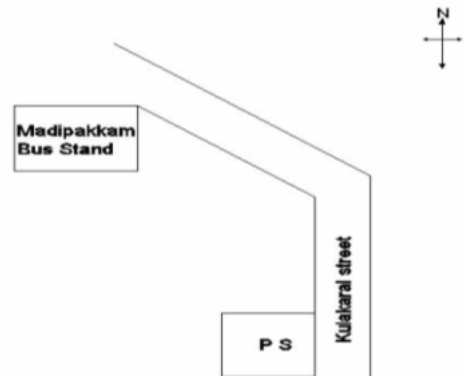

Google Map View

Polling Station Building Front View

Polling Station Front View

Cad View

Key MAP View

1 பெயர் : மாசிலாமணி தந்தை பெயர்: கண்ணன் வீட்டு எண் : 1 வயது : 68 பாலினம் : ஆண் Photo is available	TAU1977248	2 பெயர் : பிரதிப்குமார் தந்தை பெயர்: அப்புக்குட்டன் வீட்டு எண் : 1 வயது : 50 பாலினம் : ஆண் Photo is available	TAU3563608	3 பெயர் : ஷோபா கணவர் பெயர்: அருண்குமார் வீட்டு எண் : 1 வயது : 37 பாலினம் : பெண் Photo is available	TAU3807856
4 பெயர் : சரஸ்வதி கணவர் பெயர்: திருநாவுக்கரசு வீட்டு எண் : 2 வயது : 80 பாலினம் : பெண் Photo is available	FYL9527920	5 பெயர் : சிவகுமார் தந்தை பெயர்: விஸ்வநாதன் வீட்டு எண் : 2 வயது : 73 பாலினம் : ஆண் Photo is available	FYL9514563	6 பெயர் : சிடிபாபு தந்தை பெயர்: எல்லப்பன் வீட்டு எண் : 2 வயது : 52 பாலினம் : ஆண் Photo is available	FYL9511874
7 பெயர் : ஹேமந்த்குமார் தந்தை பெயர்: நாராயணசாமி வீட்டு எண் : 2 வயது : 51 பாலினம் : ஆண் Photo is available	FYL9515099	8 பெயர் : குமரன் தந்தை பெயர்: திருநாவுக்கரசு வீட்டு எண் : 2 வயது : 50 பாலினம் : ஆண் Photo is available	FYL9527995	9 பெயர் : ஆறுமுகம் தந்தை பெயர்: தெய்வசிகாமணி வீட்டு எண் : 2 வயது : 49 பாலினம் : ஆண் Photo is available	FYL4813028
10 பெயர் : ராஜேஷ் தந்தை பெயர்: சீனிவாசன் வீட்டு எண் : 2 வயது : 48 பாலினம் : ஆண் Photo is available	FYL9547118	11 பெயர் : சுஜாதா கணவர் பெயர்: சுடிபாபு வீட்டு எண் : 2 வயது : 47 பாலினம் : பெண் Photo is available	FYL9506759	12 பெயர் : உமா கணவர் பெயர்: ராஜேஷ் வீட்டு எண் : 2 வயது : 45 பாலினம் : பெண் Photo is available	FYL9502865
13 பெயர் : கிருத்திக்கா கணவர் பெயர்: சரவணன் வீட்டு எண் : 2 வயது : 35 பாலினம் : பெண் Photo is available	TAU3563582	14 பெயர் : சத்தியமூர்த்தி தந்தை பெயர்: பெரியசாமி வீட்டு எண் : 2 வயது : 33 பாலினம் : ஆண் Photo is available	TAU3563541	15 பெயர் : செய்யது அப்துல் மகுது தந்தை பெயர்: பிச்சை முகமது வீட்டு எண் : 2-1151 வயது : 52 பாலினம் : ஆண் Photo is available	TAU3284841
16 பெயர் : நாகம்மாள் கணவர் பெயர்: தெய்வசிகாமணி வீட்டு எண் : 3 வயது : 75 பாலினம் : பெண் Photo is available	FYL9507724	17 பெயர் : விசாலாட்சி கணவர் பெயர்: செல்வராஜ் வீட்டு எண் : 3 வயது : 58 பாலினம் : பெண் Photo is available	TAU2813624	18 பெயர் : பெருமாள் தந்தை பெயர்: தெய்வசிகாமணி வீட்டு எண் : 3 வயது : 52 பாலினம் : ஆண் Photo is available	TAU1977396
19 பெயர் : உமாசங்கரி கணவர் பெயர்: பெருமாள் வீட்டு எண் : 3 வயது : 47 பாலினம் : பெண் Photo is available	TAU1977198	20 பெயர் : தெய்வசிகாமணி இதரர் பெயர்: நாகம்மாள் வீட்டு எண் : 3 வயது : 45 பாலினம் : ஆண் Photo is available	FYL9519794	21 பெயர் : காவ்ய ஸ்ரி தந்தை பெயர்: பெருமாள் வீட்டு எண் : 3/7 வயது : 19 பாலினம் : பெண் Photo is available	TAU7002884
22 பெயர் : நாகராஜன் தந்தை பெயர்: பொன்னுசாமி கதிர்வேல் வீட்டு எண் : 4 வயது : 51 பாலினம் : ஆண் Photo is available	TAU5725023	23 பெயர் : கமலநாதன் தந்தை பெயர்: பாலசுந்தரம் வீட்டு எண் : 4 வயது : 45 பாலினம் : ஆண் Photo is available	FYL4822003	24 பெயர் : ஸ்ரீகுரு தந்தை பெயர்: மணிகண்டன் வீட்டு எண் : 4 வயது : 27 பாலினம் : ஆண் Photo is available	TAU4651717
25 பெயர் : ஸ்ரீவத்சன் தந்தை பெயர்: வசுதேவன் வீட்டு எண் : 4 வயது : 26 பாலினம் : ஆண் Photo is available	TAU6023501	26 பெயர் : அஸ்வின் தந்தை பெயர்: அசோகன் வீட்டு எண் : 4 வயது : 25 பாலினம் : ஆண் Photo is available	TAU5879549	27 பெயர் : சுரேஷ் தந்தை பெயர்: ராஜப்பா வீட்டு எண் : 4/410A Rajiv Gandhi Stree வயது : 62 பாலினம் : ஆண் Photo is available	FYL9517772
28 பெயர் : ராதிகா கணவர் பெயர்: மோகன் சங்கர் ரால் வீட்டு எண் : 5 வயது : 38 பாலினம் : பெண் Photo is available	TAU3456290	29 பெயர் : நிவேதா தந்தை பெயர்: மோகன் ரங்கசாமி வீட்டு எண் : 5 வயது : 26 பாலினம் : பெண் Photo is available	TAU5239819	30 பெயர் : ஹரிஷ் குமார் தந்தை பெயர்: மோகன் ரங்கசாமி வீட்டு எண் : 5 வயது : 25 பாலினம் : ஆண் Photo is available	TAU5239850