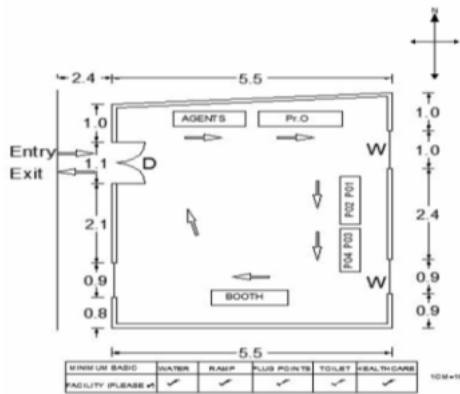

Google Map View

Polling Station Building Front View

Polling Station Front View

Cad View

Key MAP View

1 பெயர் : சோனியா தந்தை பெயர்: ஹரிதாஸ் வீட்டு எண் : 3/202 வயது : 28 பாலினம் : பெண்	TAU6402481 Photo is available	2 பெயர் : மணி தந்தை பெயர்: நடேசன் வீட்டு எண் : 3-888 வயது : 48 பாலினம் : ஆண்	FYL8997496 Photo is available	3 பெயர் : தமிழ்ச்செல்வி கணவர் பெயர்: மணி வீட்டு எண் : 3-888 வயது : 46 பாலினம் : பெண்	FYL8997769 Photo is available
4 பெயர் : ஏழுமலை தந்தை பெயர்: மாரி வீட்டு எண் : 3-992 வயது : 51 பாலினம் : ஆண்	TAU2324721 Photo is available	5 பெயர் : கௌரி கணவர் பெயர்: கணேசன் வீட்டு எண் : 3-1030A வயது : 52 பாலினம் : பெண்	TAU0962548 Photo is available	6 பெயர் : ராமலுத்தி தந்தை பெயர்: பெருமாள் வீட்டு எண் : 3-1286 வயது : 42 பாலினம் : ஆண்	FYL9008889 Photo is available
7 பெயர் : சூதா கணவர் பெயர்: ராமகிருஷ்ணன் வீட்டு எண் : 3-1286 வயது : 40 பாலினம் : பெண்	FYL9013442 Photo is available	8 பெயர் : ஜெகஜீவா கணவர் பெயர்: சுகுமார் வீட்டு எண் : 3-1288 வயது : 54 பாலினம் : பெண்	FYL9038456 Photo is available	9 பெயர் : ஆனந்தன் தந்தை பெயர்: ராமசந்திரன் வீட்டு எண் : 3-1289 வயது : 60 பாலினம் : ஆண்	FYL9019837 Photo is available
10 பெயர் : தேவகி கணவர் பெயர்: ஆனந்தன் வீட்டு எண் : 3-1289 வயது : 55 பாலினம் : பெண்	FYL9029406 Photo is available	11 பெயர் : பிரகாஷ் தந்தை பெயர்: ஆனந்தன் வீட்டு எண் : 3-1289 வயது : 36 பாலினம் : ஆண்	TAU2748192 Photo is available	12 பெயர் : நவீன் தந்தை பெயர்: ஆனந்தன் வீட்டு எண் : 3-1289 வயது : 34 பாலினம் : ஆண்	TAU2748200 Photo is available
13 பெயர் : அவரஞ்சி கணவர் பெயர்: சேகர் வீட்டு எண் : 3-1292 வயது : 48 பாலினம் : பெண்	FYL9033200 Photo is available	14 பெயர் : பழனி தந்தை பெயர்: நடராஜன் வீட்டு எண் : 3-1293 வயது : 50 பாலினம் : ஆண்	FYL9033333 Photo is available	15 பெயர் : சிவகாமி கணவர் பெயர்: பழனி வீட்டு எண் : 3-1293 வயது : 48 பாலினம் : பெண்	FYL9033242 Photo is available
16 பெயர் : வேலு தந்தை பெயர்: நடராஜ் வீட்டு எண் : 3-1293 வயது : 48 பாலினம் : ஆண்	FYL9033358 Photo is available	17 பெயர் : கோவிந்தம்மாள் கணவர் பெயர்: வேலு வீட்டு எண் : 3-1293 வயது : 45 பாலினம் : பெண்	FYL9033259 Photo is available	18 பெயர் : கங்கா கணவர் பெயர்: கலைவாணன் வீட்டு எண் : 3-1294 வயது : 45 பாலினம் : பெண்	EZZ5135173 Photo is available
19 பெயர் : பானு கணவர் பெயர்: பாலசுரு வீட்டு எண் : 3-1295 வயது : 58 பாலினம் : பெண்	FYL9020124 Photo is available	20 பெயர் : கிரிஜா கணவர் பெயர்: தங்கசெல்வம் வீட்டு எண் : 3-1296 வயது : 57 பாலினம் : பெண்	EZZ5135132 Photo is available	21 பெயர் : சிவா தந்தை பெயர்: தங்கசெல்வம் வீட்டு எண் : 3-1296 வயது : 44 பாலினம் : ஆண்	FYL9012253 Photo is available
22 பெயர் : கிரியம்மாள் கணவர் பெயர்: கோபி வீட்டு எண் : 3-1298 வயது : 70 பாலினம் : பெண்	FYL9006784 Photo is available	23 பெயர் : வேலு தந்தை பெயர்: கோபி வீட்டு எண் : 3-1298 வயது : 38 பாலினம் : ஆண்	FYL9021940 Photo is available	24 பெயர் : மோகன் பா தந்தை பெயர்: பாண்டியன் வே வீட்டு எண் : 3/1302, வயது : 21 பாலினம் : ஆண்	TAU6606321 Photo is available
25 பெயர் : மனோகரன் தந்தை பெயர்: திருவேங்கடம் வீட்டு எண் : 3-1304 வயது : 56 பாலினம் : ஆண்	TAU1653583 Photo is available	26 பெயர் : பிரேமா கணவர் பெயர்: மனோகரன் வீட்டு எண் : 3-1304 வயது : 54 பாலினம் : பெண்	TAU1653575 Photo is available	27 பெயர் : சோமு தந்தை பெயர்: வேலு வீட்டு எண் : 3-1315 வயது : 51 பாலினம் : ஆண்	TAU0958868 Photo is available
28 பெயர் : உமாமகேஸ்வரி கணவர் பெயர்: சோமு வீட்டு எண் : 3-1315 வயது : 48 பாலினம் : பெண்	TAU1652940 Photo is available	29 பெயர் : விஜயகுமாரி கணவர் பெயர்: சேகர் வீட்டு எண் : 3-1321 வயது : 55 பாலினம் : பெண்	TAU2325850 Photo is available	30 பெயர் : இலக்கியா கணவர் பெயர்: மகாதேவன் வீட்டு எண் : 3-1321 வயது : 36 பாலினம் : பெண்	TAU2325876 Photo is available