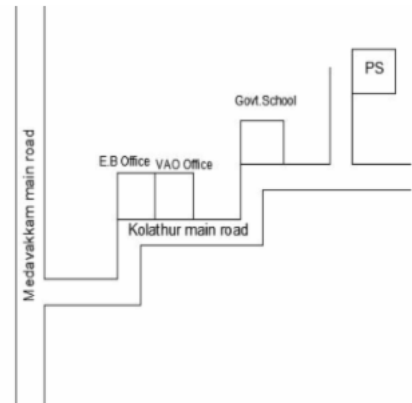

Google Map View

Polling Station Building Front View

Polling Station Front View

Cad View

Key MAP View

1 பெயர் : சோனியா தந்தை பெயர்: ஹரிதாஸ் வீட்டு எண் : 3/202 வயது : 28 பாலினம் : பெண்	TAU6402481 Photo is available	2 பெயர் : மணி தந்தை பெயர்: நடேசன் வீட்டு எண் : 3-888 வயது : 48 பாலினம் : ஆண்	FYL8997496 Photo is available	3 பெயர் : தமிழ்ச்செல்வி கணவர் பெயர்: மணி வீட்டு எண் : 3-888 வயது : 46 பாலினம் : பெண்	FYL8997769 Photo is available
4 பெயர் : ஏழுமலை தந்தை பெயர்: மாரி வீட்டு எண் : 3-992 வயது : 51 பாலினம் : ஆண்	TAU2324721 Photo is available	5 பெயர் : கௌரி கணவர் பெயர்: கணேசன் வீட்டு எண் : 3-1030A வயது : 52 பாலினம் : பெண்	TAU0962548 Photo is available	6 பெயர் : ராமலுத்தி தந்தை பெயர்: பெருமாள் வீட்டு எண் : 3-1286 வயது : 42 பாலினம் : ஆண்	FYL9008889 Photo is available
7 பெயர் : சூதா கணவர் பெயர்: ராமகிருஷ்ணன் வீட்டு எண் : 3-1286 வயது : 40 பாலினம் : பெண்	FYL9013442 Photo is available	8 பெயர் : ஜெகஜீவா கணவர் பெயர்: சுகுமார் வீட்டு எண் : 3-1288 வயது : 54 பாலினம் : பெண்	FYL9038456 Photo is available	9 பெயர் : ஆனந்தன் தந்தை பெயர்: ராமசந்திரன் வீட்டு எண் : 3-1289 வயது : 60 பாலினம் : ஆண்	FYL9019837 Photo is available
10 பெயர் : தேவகி கணவர் பெயர்: ஆனந்தன் வீட்டு எண் : 3-1289 வயது : 55 பாலினம் : பெண்	FYL9029406 Photo is available	11 பெயர் : பிரகாஷ் தந்தை பெயர்: ஆனந்தன் வீட்டு எண் : 3-1289 வயது : 36 பாலினம் : ஆண்	TAU2748192 Photo is available	12 பெயர் : நவீன் தந்தை பெயர்: ஆனந்தன் வீட்டு எண் : 3-1289 வயது : 34 பாலினம் : ஆண்	TAU2748200 Photo is available
13 பெயர் : அவரஞ்சி கணவர் பெயர்: சேகர் வீட்டு எண் : 3-1292 வயது : 48 பாலினம் : பெண்	FYL9033200 Photo is available	14 பெயர் : பழனி தந்தை பெயர்: நடராஜன் வீட்டு எண் : 3-1293 வயது : 50 பாலினம் : ஆண்	FYL9033333 Photo is available	15 பெயர் : சிவகாமி கணவர் பெயர்: பழனி வீட்டு எண் : 3-1293 வயது : 48 பாலினம் : பெண்	FYL9033242 Photo is available
16 பெயர் : வேலு தந்தை பெயர்: நடராஜ் வீட்டு எண் : 3-1293 வயது : 48 பாலினம் : ஆண்	FYL9033358 Photo is available	17 பெயர் : கோவிந்தம்மாள் கணவர் பெயர்: வேலு வீட்டு எண் : 3-1293 வயது : 45 பாலினம் : பெண்	FYL9033259 Photo is available	18 பெயர் : கங்கா கணவர் பெயர்: கலைவாணன் வீட்டு எண் : 3-1294 வயது : 45 பாலினம் : பெண்	EZZ5135173 Photo is available
19 பெயர் : பானு கணவர் பெயர்: பாலசுரு வீட்டு எண் : 3-1295 வயது : 58 பாலினம் : பெண்	FYL9020124 Photo is available	20 பெயர் : கிரிஜா கணவர் பெயர்: தங்கசெல்வம் வீட்டு எண் : 3-1296 வயது : 57 பாலினம் : பெண்	EZZ5135132 Photo is available	21 பெயர் : சிவா தந்தை பெயர்: தங்கசெல்வம் வீட்டு எண் : 3-1296 வயது : 44 பாலினம் : ஆண்	FYL9012253 Photo is available
22 பெயர் : கிரியம்மாள் கணவர் பெயர்: கோபி வீட்டு எண் : 3-1298 வயது : 70 பாலினம் : பெண்	FYL9006784 Photo is available	23 பெயர் : வேலு தந்தை பெயர்: கோபி வீட்டு எண் : 3-1298 வயது : 38 பாலினம் : ஆண்	FYL9021940 Photo is available	24 பெயர் : மோகன் பா தந்தை பெயர்: பாண்டியன் வே வீட்டு எண் : 3/1302, வயது : 21 பாலினம் : ஆண்	TAU6606321 Photo is available
25 பெயர் : மனோகரன் தந்தை பெயர்: திருவேங்கடம் வீட்டு எண் : 3-1304 வயது : 56 பாலினம் : ஆண்	TAU1653583 Photo is available	26 பெயர் : பிரேமா கணவர் பெயர்: மனோகரன் வீட்டு எண் : 3-1304 வயது : 54 பாலினம் : பெண்	TAU1653575 Photo is available	27 பெயர் : சோமு தந்தை பெயர்: வேலு வீட்டு எண் : 3-1315 வயது : 51 பாலினம் : ஆண்	TAU0958868 Photo is available
28 பெயர் : உமாமகேஸ்வரி கணவர் பெயர்: சோமு வீட்டு எண் : 3-1315 வயது : 48 பாலினம் : பெண்	TAU1652940 Photo is available	29 பெயர் : விஜயகுமாரி கணவர் பெயர்: சேகர் வீட்டு எண் : 3-1321 வயது : 55 பாலினம் : பெண்	TAU2325850 Photo is available	30 பெயர் : இலக்கியா கணவர் பெயர்: மகாதேவன் வீட்டு எண் : 3-1321 வயது : 36 பாலினம் : பெண்	TAU2325876 Photo is available