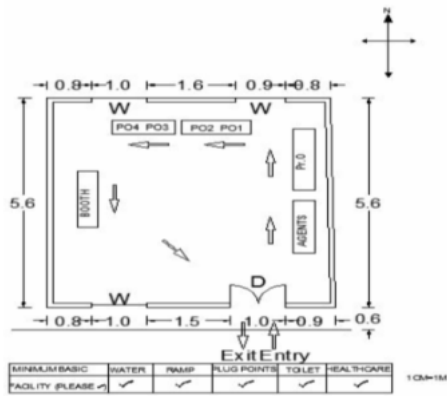

Google Map View

Polling Station Building Front View

Polling Station Front View

Cad View

Key MAP View

1 பெயர் : ராஜேந்திரன் தந்தை பெயர்: சின்னயன் வீட்டு எண் : 1 வயது : 53 பாலினம் : ஆண்	TAU4769832 Photo is available	2 பெயர் : விஜயா கணவர் பெயர்: ராஜேந்திரன் வீட்டு எண் : 1 வயது : 50 பாலினம் : பெண்	TAU4769816 Photo is available	3 பெயர் : ஆறுமுகம் தந்தை பெயர்: பரமசிவம் வீட்டு எண் : 1 வயது : 43 பாலினம் : ஆண்	TAU4174066 Photo is available
4 பெயர் : சரிதா தந்தை பெயர்: மகேஷ் வீட்டு எண் : 1 வயது : 39 பாலினம் : ஆண்	TAU4174108 Photo is available	5 பெயர் : ரவிச்சந்திரன் தந்தை பெயர்: மூர்த்தி வீட்டு எண் : 1 வயது : 39 பாலினம் : ஆண்	TAU3940699 Photo is available	6 பெயர் : வாசுதேவன் தந்தை பெயர்: ராகவன் வீட்டு எண் : 1 வயது : 33 பாலினம் : ஆண்	TAU4461810 Photo is available
7 பெயர் : விஜயா கணவர் பெயர்: வெங்கடேசன் வீட்டு எண் : 1 வயது : 31 பாலினம் : பெண்	TAU4769782 Photo is available	8 பெயர் : சேர்மக்கனி தந்தை பெயர்: குருசாமி வீட்டு எண் : 1 வயது : 30 பாலினம் : பெண்	TAU4174132 Photo is available	9 பெயர் : வினோத் தந்தை பெயர்: ராமன் வீட்டு எண் : 1 வயது : 30 பாலினம் : ஆண்	TAU3121118 Photo is available
10 பெயர் : தினேஷ் தந்தை பெயர்: ராமன் வீட்டு எண் : 1/375 வயது : 26 பாலினம் : ஆண்	TAU5187430 Photo is available	11 பெயர் : கீர்த்திகா பீ தந்தை பெயர்: பாஸ்கர் வீட்டு எண் : 1/375 வயது : 24 பாலினம் : பெண்	TAU6295067 Photo is available	12 பெயர் : காளியம்மாள் கணவர் பெயர்: ராமர் வீட்டு எண் : 1-376 வயது : 49 பாலினம் : பெண்	TAU2331916 Photo is available
13 பெயர் : புஷ்பநாதன் தந்தை பெயர்: ராகவா வீட்டு எண் : 1-378 வயது : 36 பாலினம் : ஆண்	TAU2331833 Photo is available	14 பெயர் : சண்முகலட்சுமி கணவர் பெயர்: ராமர் வீட்டு எண் : 1-379 வயது : 52 பாலினம் : பெண்	TAU0226969 Photo is available	15 பெயர் : அழகம்மாள் கணவர் பெயர்: ராஜேஷ் வீட்டு எண் : 1-379 வயது : 32 பாலினம் : பெண்	TAU4174140 Photo is available
16 பெயர் : அழகர்சாமி தந்தை பெயர்: ராமர் வீட்டு எண் : 1-379 வயது : 28 பாலினம் : ஆண்	TAU4174090 Photo is available	17 பெயர் : நதியா தந்தை பெயர்: பழனி வீட்டு எண் : 1-382 வயது : 36 பாலினம் : பெண்	TAU3121167 Photo is available	18 பெயர் : சிவா தந்தை பெயர்: ராஜேந்திரன் வீட்டு எண் : 1-382 வயது : 30 பாலினம் : ஆண்	TAU4174082 Photo is available
19 பெயர் : ஆறுமுகம் தந்தை பெயர்: கோவிந்தசாமி வீட்டு எண் : 1-384 வயது : 64 பாலினம் : ஆண்	TAU1654144 Photo is available	20 பெயர் : மஞ்சளா தந்தை பெயர்: சக்திவேல் வீட்டு எண் : 1-385 வயது : 29 பாலினம் : பெண்	TAU3940681 Photo is available	21 பெயர் : மணிகண்டன் தந்தை பெயர்: சுப்பிரமணி வீட்டு எண் : 1-386 வயது : 41 பாலினம் : ஆண்	TAU1653914 Photo is available
22 பெயர் : கவிதா கணவர் பெயர்: தனசேகரன் வீட்டு எண் : 1-386 வயது : 40 பாலினம் : பெண்	TAU3121100 Photo is available	23 பெயர் : யமுனா கணவர் பெயர்: பெருமாள் வீட்டு எண் : 1-388 வயது : 42 பாலினம் : பெண்	TAU3940707 Photo is available	24 பெயர் : கமலாஷ் தந்தை பெயர்: ஜெயசுப்ரமணி வீட்டு எண் : 1-390 வயது : 29 பாலினம் : ஆண்	TAU3720950 Photo is available
25 பெயர் : முருகேசன் தந்தை பெயர்: கோவிந்தசாமி வீட்டு எண் : 1-392 வயது : 59 பாலினம் : ஆண்	TAU2654853 Photo is available	26 பெயர் : உஷாராணி கணவர் பெயர்: ராஜன் வீட்டு எண் : 1/392 வயது : 49 பாலினம் : பெண்	TAU5093323 Photo is available	27 பெயர் : விஜயகுமார் தந்தை பெயர்: ராஜன் வீட்டு எண் : 1-392 வயது : 29 பாலினம் : ஆண்	TAU3940715 Photo is available
28 பெயர் : ரா விஜயகுமார் தந்தை பெயர்: ரா கோ ராஜன் வீட்டு எண் : 1/392 வயது : 29 பாலினம் : ஆண்	TAU4918207 Photo is available	29 பெயர் : மஞ்சு தந்தை பெயர்: கனகராஜ் வீட்டு எண் : 1/392 வயது : 26 பாலினம் : பெண்	TAU5759600 Photo is available	30 பெயர் : பிரியாங்கா தந்தை பெயர்: ராஜன் வீட்டு எண் : 1/392 வயது : 25 பாலினம் : பெண்	TAU5176953 Photo is available